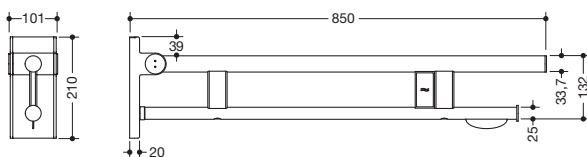

### Mobiler Stützklappgriff Duo, Design A 900.50.41240

- zwei parallele, übereinander angeordnete runde Griffebenen
- mit WC-Papierhalter und Funk-Spülauslösung
- Ausführung links
- kann nach oben und gebremst nach unten geklappt werden
- mobil einsetzbar
- zum einfachen und flexiblen Nachrüsten auf bestehender, vormontierter Montageplatte 900.50.00140, ist separat zu bestellen
- werkzeuglose und schnelle Montage durch einfaches Einhängen des Stützklappgriffs
- gegen unbeabsichtigtes Herausziehen mit Befestigungsschraube gesichert
- blaue Taste (Wellensymbol) dient zum Auslösen der WC-Spülung
- Sendefrequenz 868,4 MHz
- passend zu Funk WC-Spülsystemen von Geberit, Mepa, Viega, Sanit, Friatec, TECE und Grohe
- Ausladung 850 mm, 210 mm hoch und 101 mm breit, Durchmesser Oberholm 33,7 mm, Durchmesser Unterholm 25 mm
- belastbar bis 100 kg
- aus hochwertigem Edelstahl, verchromt
- Bodenstützen 900.50.02040 und 900.50.02140 nachrüstbar
- wird gemäß Verordnung (EU) 2017/745 über Medizinprodukte produziert
- erfüllt die Anforderungen nach DIN 18040, ÖNORM B1600/1601 und SIA 500

### Abmessungen in mm