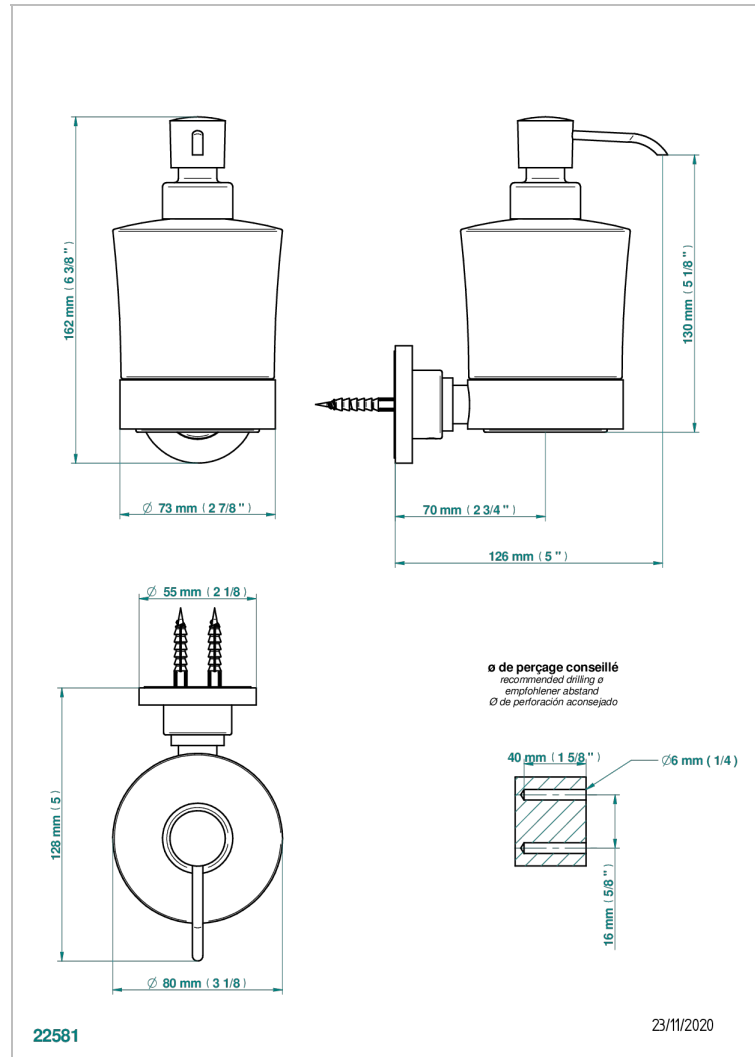

BONDI A MANETTES

G7G-613

Дозатор для жидкого мыла настенный

THG®
PARIS

ХАРАКТЕРИСТИКИ

- Bondi à manettes
- Дозатор для жидкого мыла настенный

ДОСТУПНЫЕ ВАРИАНТЫ ПОКРЫТИЙ

Blush PVD - H62
Graphite PVD - H64
Matt Umber PVD - H67
Matt blush PVD - H60
Matt graphite PVD - H65
Umber PVD - H66

Аранья (чёрный никель) - D24
Бронза - D01
Золото - F01
Матовая красная старинная медь - H07
Матовое золото - F07
Матовое светлое золото - F31

Матовый никель - C01
Матовый хром - C02
Никель - B01
Покрытие PVD бронза - F33
Покрытие PVD золотистый цвет - H52
Покрытие PVD латунь - H49

Покрытие PVD матовая бронза - F34
Покрытие PVD матовая латунь - H50
Покрытие PVD матовый золотистый - H53
Покрытие PVD матовый никель - H56
Покрытие PVD никель - H55
Розовое золото - F27

Сатинированное золото - F03
Сатинированный хром - C03
Светлое золото - F30
Серебро с родием - F18
Состаренный никель - H28
Старинное серебро - H03