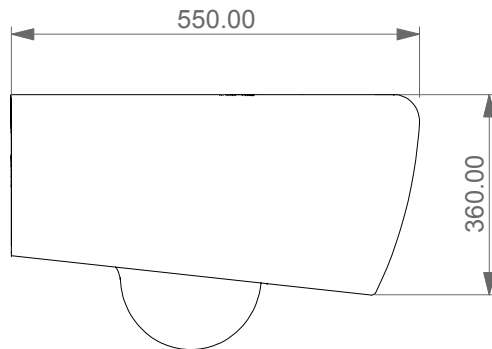

FRONT

LEFT

**GSG**  
CERAMIC DESIGN

Vaso sospeso Touch senza brida  
con sistema di scarico Smart Clean  
Touch wc wall-hung rimless  
with Smart Clean flushing system

TOP

REAR

SECTION

\*In caso di installazione con struttura autoportante  
Geberit è necessario il kit di rinforzo per wc con altezza ridotta.

\*In case of installation with recessed structure self-supporting  
for wall-hung wc Geberit is needed the reinforcing kit for wc with reduced height.

Designation Vaso sospeso Touch senza brida con sistema di scarico Smart Clean Touch wc wall-hung rimless with Smart Clean flushing system	
Scale 1:10	
cod. TOWCSOSC	