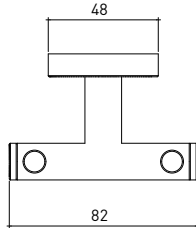

## 3015 0001 PIAVE Bornoz Askılık İkili

Teknik Çizim / Technical Drawing

Ön / Front

Yan / Side

Üst / Top

Krom  
Chrome  
Mat Siyah  
Matt Black