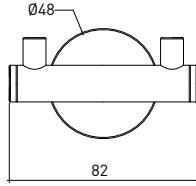

## 3015 0001 PIAVE Bornoz Askılık İkili

Teknik Çizim / Technical Drawing

Ön / Front

Yan / Side

Üst / Top

Krom  
Chrome  
Mat Siyah  
Matt Black