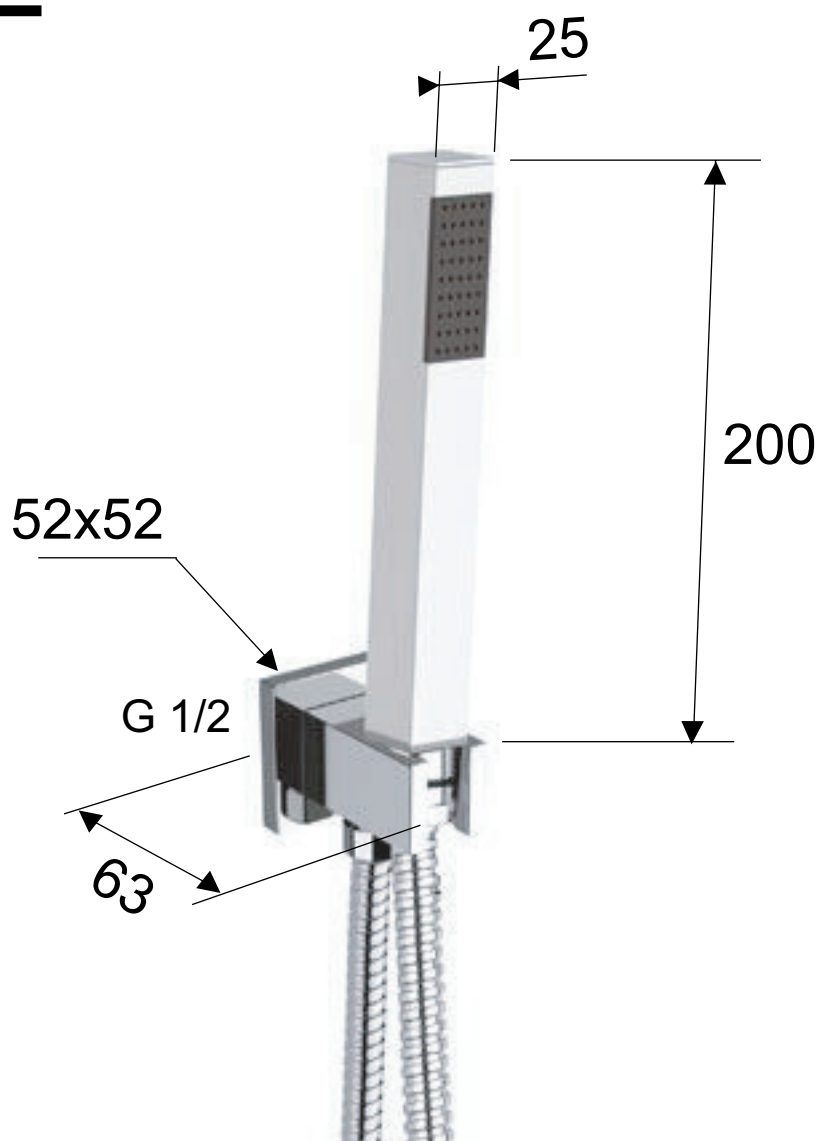

ART. COD.

**A547Q495**

**MATERIALI / MATERIALS**

OTTONE CROMATO / CHROME PLATED BRASS

**CROMATURA / CHROME PLATING**

UNI EN 248