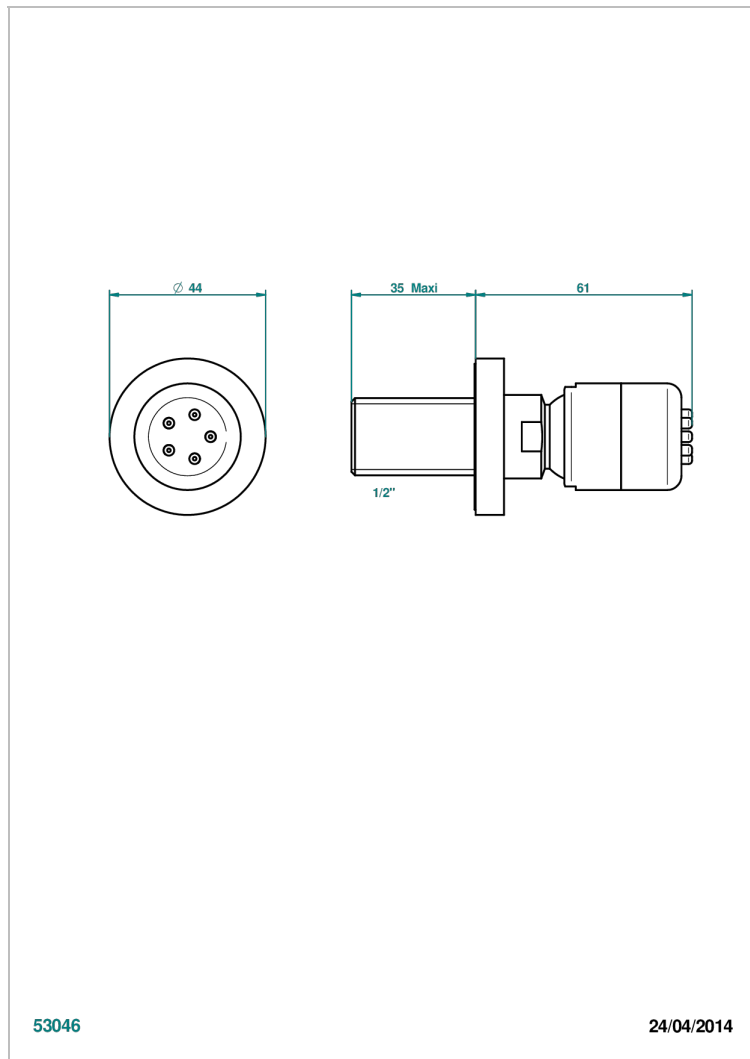

МЕТАМОРФОЗЕ С БЕЛОЙ КЕРАМИКОЙ

G6E-290/B

Форсунка гидромассажная встраиваемая в стену 1/2" с защитой от жёсткой воды

THG[®]
PARIS

53046

24/04/2014

ХАРАКТЕРИСТИКИ

- Metamorphose с белой керамикой
- Форсунка гидромассажная встраиваемая в стену 1/2" с защитой от жёсткой воды