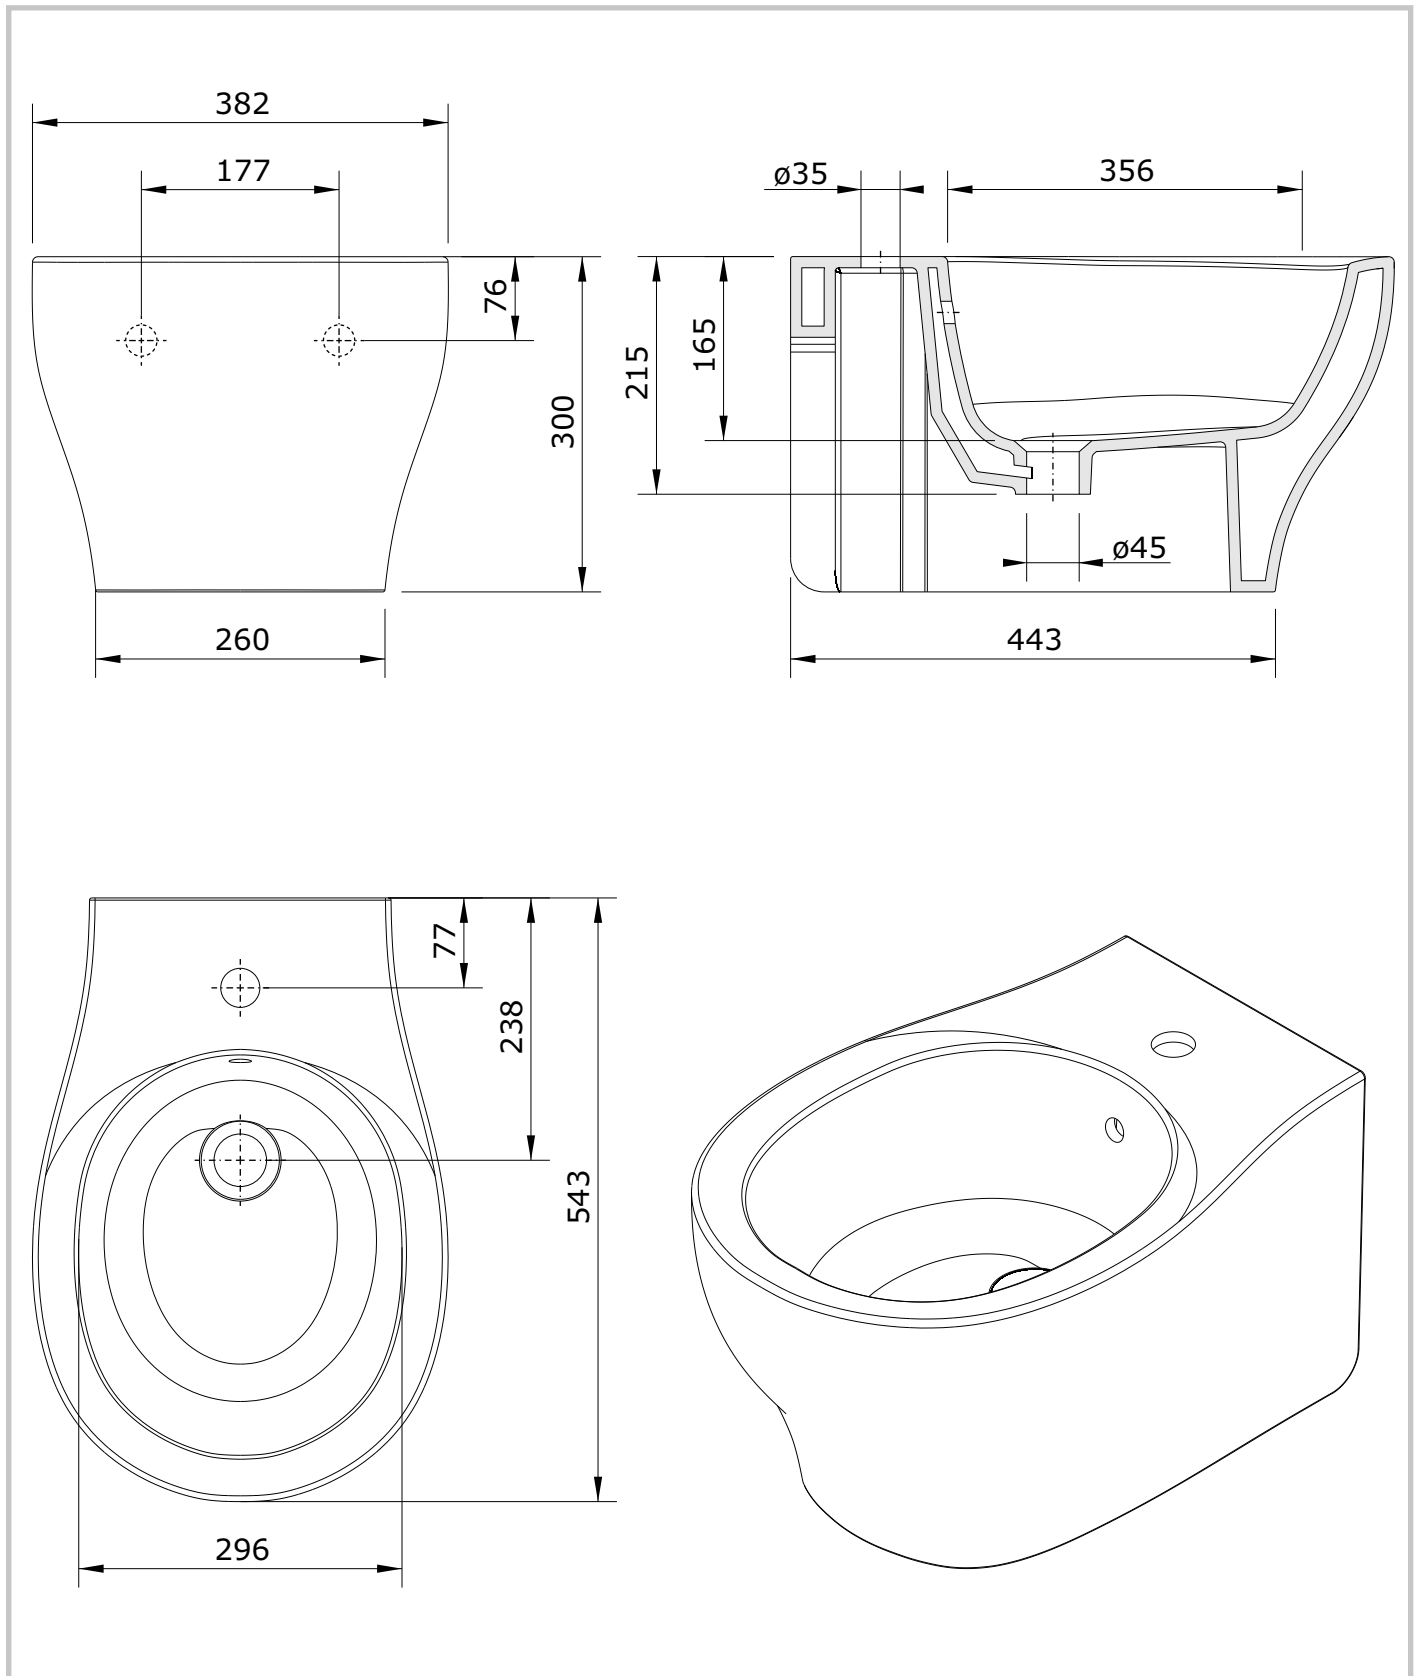

Sanproject
cod.: 139450
ver.: 00

descrição: bidé suspenso com fixação oculta
description: wall mounted bidet with concealed fixation
description: bidet suspendu avec fixation cachée

sanindusa[®]

Os produtos apresentados seguem especificações técnicas internas da SANINDUSA.

As dimensões são meramente indicativas.

Reservamos o direito de fazer alterações técnicas que permitam melhorar a funcionalidade dos nossos produtos, sem aviso prévio.

The presented products follow technical specifications from SANINDUSA.