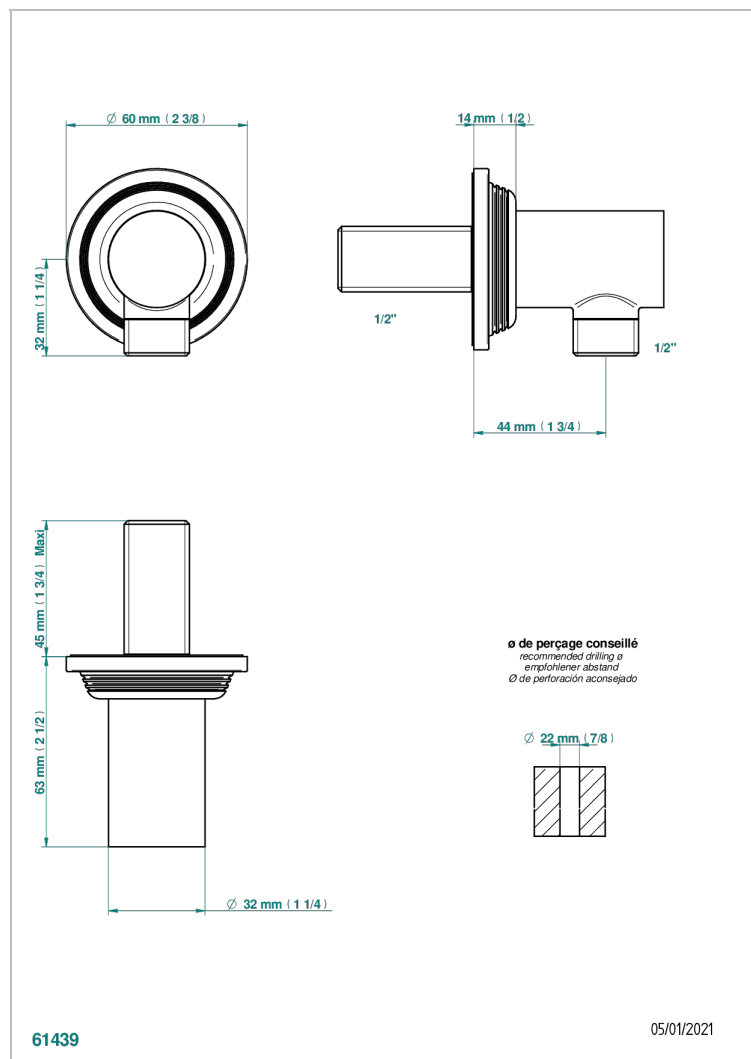

WEST COAST С РУЧКАМИ-КРЕСТИКАМИ С ЧЕРНЫМ ОНИКСОМ

THG[®]
PARIS

U9E-53E

Вывод 1/2" встраиваемый в стену

ХАРАКТЕРИСТИКИ

- West coast с ручками-крестиками с чёрным ониксом
- Вывод 1/2" встраиваемый в стену

ДОСТУПНЫЕ ВАРИАНТЫ ПОКРЫТИЙ