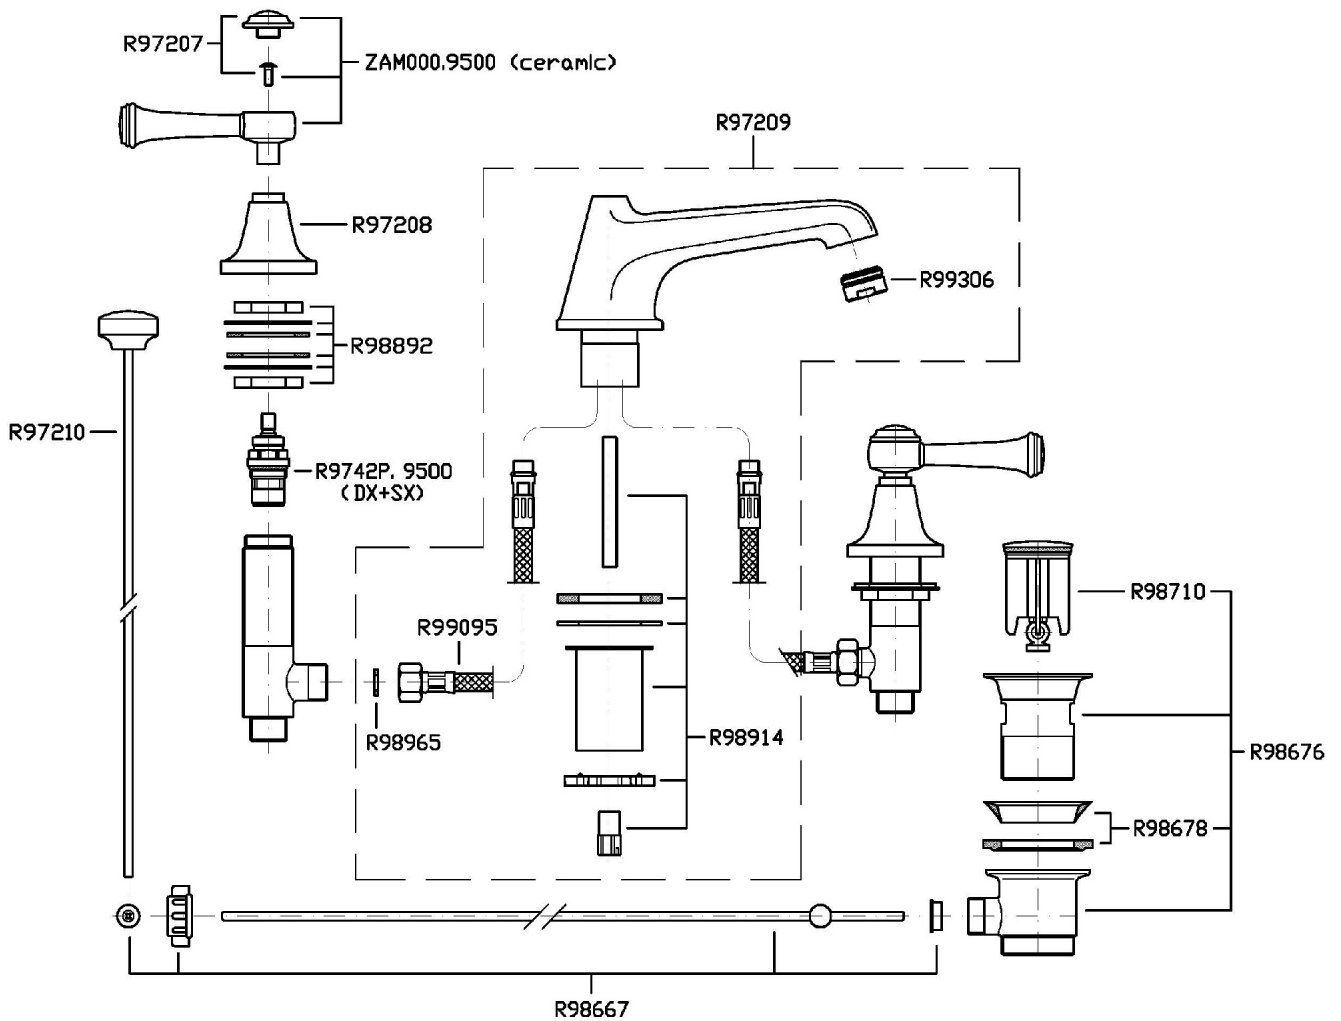

Marchio / Brand ZUCCHETTI

Classe / Class WW

AGORÀ

ZAM407

Batteria lavabo a 3 fori. / 3 hole basin mixer.

Batteria lavabo a 3 fori con aeratore, scarico da 1 ¼", flessibili di collegamento.

3 hole basin mixer with aerator, 1 ¼" pop-up waste, flexible tails.

AGORÀ

ZAM407

Disegno Complessivo / Overall Drawing

AGORÀ

ZAM407

Esplosi / Exploded

AGORÀ

ZAM407

Portate / Flowrates (lt/min)

PRESSIONE PRESSURE	1 BAR	2 BAR	3 BAR	4 BAR	5 BAR
LAVABO BASIN	8	10	12	14	15
P1					
P2					
P3					
P4					
P5					

AGORÀ

ZAM407

Pesi e Misure / Weights and Sizes

Peso (Kg) Weight (lb)	3,86 (Kg)	8,51 (lb)
Volume test (dc3) - (in3)	11,01 (dc3)	671,87 (in3)
h (mm) - (in)	90,00 (mm)	3,54 (in)
L1 (mm) - (in)	335,00 (mm)	13,19 (in)
L2 (mm) - (in)	365,00 (mm)	14,37 (in)