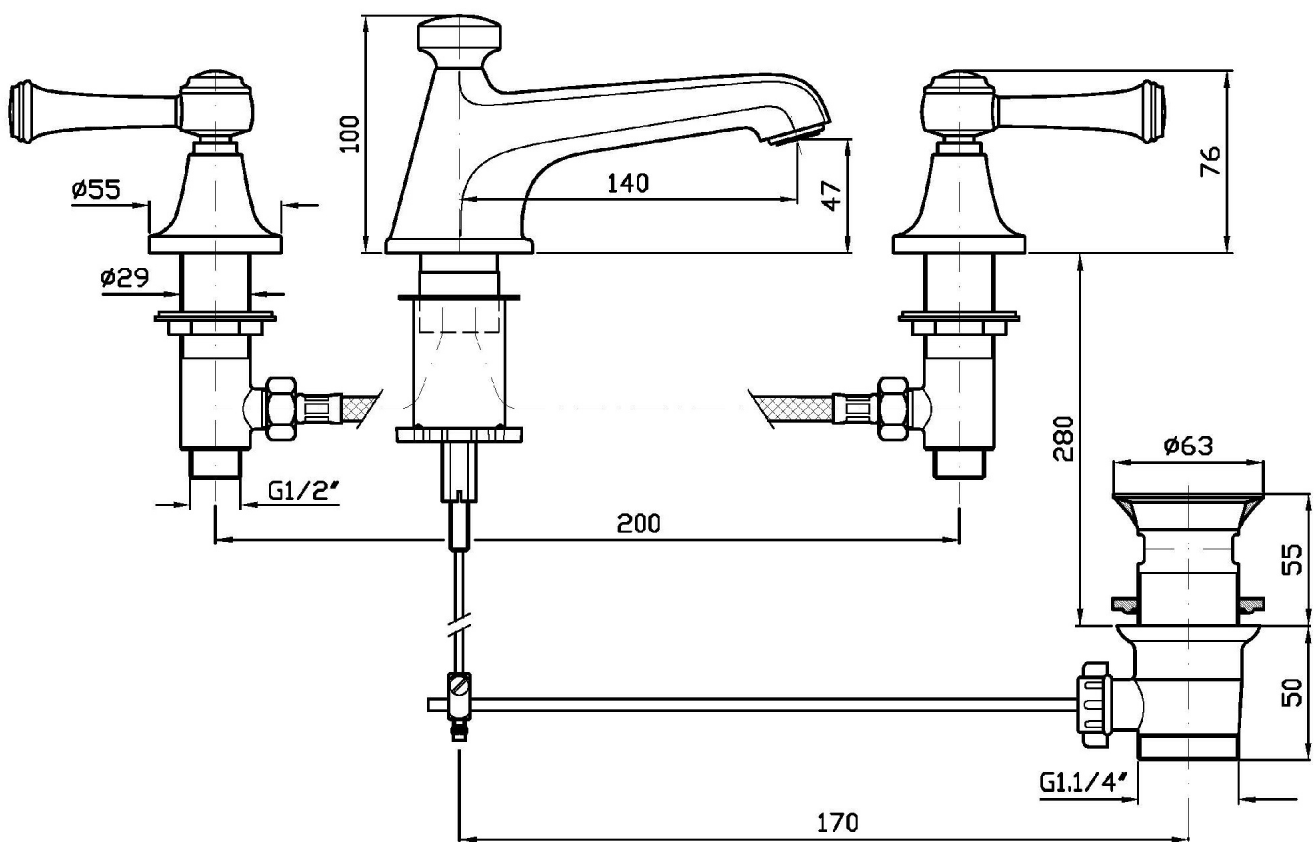

AGORÀ

ZAM407

Disegno Complessivo / Overall Drawing