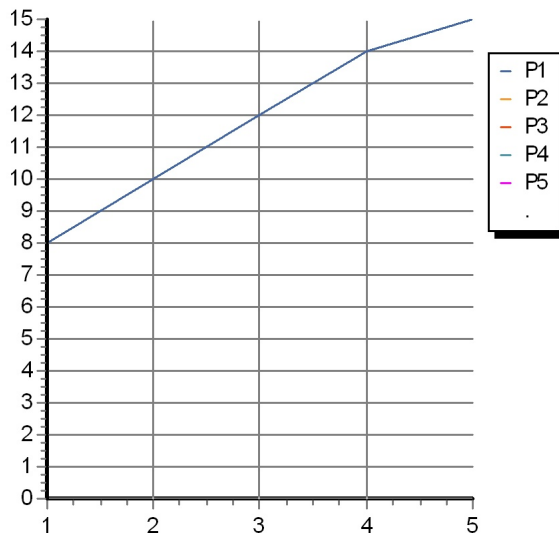

Portate / Flowrates (lt/min)

PRESSIONE PRESSURE	1 BAR	2 BAR	3 BAR	4 BAR	5 BAR
LAVABO BASIN	8	10	12	14	15
P1					
P2					
P3					
P4					
P5					

AGORÀ

ZAM407

Pesi e Misure / Weights and Sizes

Peso (Kg) Weight (lb)	3,86 (Kg)	8,51 (lb)
Volume test (dc3) - (in3)	11,01 (dc3)	671,87 (in3)
h (mm) - (in)	90,00 (mm)	3,54 (in)
L1 (mm) - (in)	335,00 (mm)	13,19 (in)
L2 (mm) - (in)	365,00 (mm)	14,37 (in)