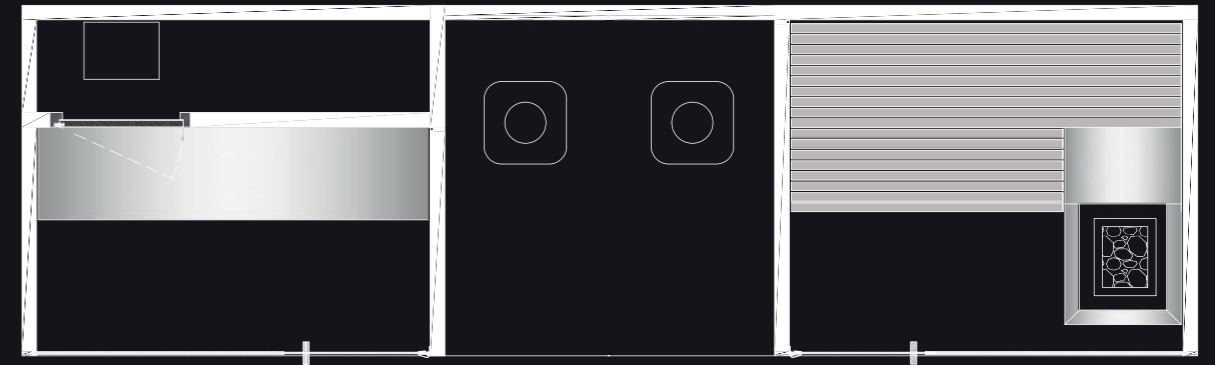

FINISHES

various sizes • strength • smart solution • for private and public spa

essential design • quick assembly and disassembly

RELAXCODE
SPA
modules

STEAM BATH

DIMENSION (WxLxH)
 170 x 165 x 222 cm
 170 x 205 x 222 cm
 170 x 250 x 222 cm
 170 x 290 x 222 cm

EMOTIONAL SHOWER

DIMENSION (WxLxH)
 170 x 94 x 222 cm
 170 x 176 x 222 cm

FINNISH SAUNA

DIMENSION (WxLxH)
 170 x 165 x 222 cm
 170 x 205 x 222 cm
 170 x 250 x 222 cm
 170 x 290 x 222 cm

DOUBLE

DIMENSION (WxLxH)
 170 x 324 x 222 cm
 170 x 404 x 222 cm
 170 x 494 x 222 cm
 170 x 574 x 222 cm

TRIPLE
 single emotional shower

DIMENSION (WxLxH)
 170 x 412 x 222 cm
 170 x 492 x 222 cm
 170 x 582 x 222 cm
 170 x 662 x 222 cm

TRIPLE
 Double emotional shower

DIMENSION (WxLxH)
 170 x 494 x 222 cm
 170 x 574 x 222 cm
 170 x 664 x 222 cm
 170 x 744 x 222 cm