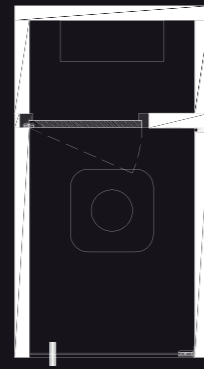

SUITES MODULES

FINNISH SAUNA
 DIMENSION (WxLxH)
 113,5 x 165 x 222 cm

STEAM BATH
 DIMENSION (WxLxH)
 113,5 x 109 x 222 cm
 113,5 x 165 x 222 cm

DOUBLE
 DIMENSION (WxLxH)
 113,5 x 268 x 222 cm
 113,5 x 324 x 222 cm

FINISHES

various sizes • strength • smart solution • for private and public spa

essential design • quick assembly and disassembly

RELAXCODE
SPA
modules

STEAM BATH

DIMENSION (WxLxH)
 170 x 165 x 222 cm
 170 x 205 x 222 cm
 170 x 250 x 222 cm
 170 x 290 x 222 cm

EMOTIONAL SHOWER

DIMENSION (WxLxH)
 170 x 94 x 222 cm
 170 x 176 x 222 cm

FINNISH SAUNA

DIMENSION (WxLxH)
 170 x 165 x 222 cm
 170 x 205 x 222 cm
 170 x 250 x 222 cm
 170 x 290 x 222 cm

DOUBLE

DIMENSION (WxLxH)
 170 x 324 x 222 cm
 170 x 404 x 222 cm
 170 x 494 x 222 cm
 170 x 574 x 222 cm

TRIPLE
 single emotional shower

DIMENSION (WxLxH)
 170 x 412 x 222 cm
 170 x 492 x 222 cm
 170 x 582 x 222 cm
 170 x 662 x 222 cm

TRIPLE
 Double emotional shower

DIMENSION (WxLxH)
 170 x 494 x 222 cm
 170 x 574 x 222 cm
 170 x 664 x 222 cm
 170 x 744 x 222 cm