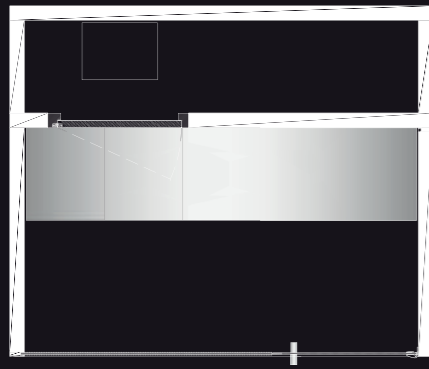

SUITES MODULES

FINNISH SAUNA
 DIMENSION (WxLxH)
 113,5 x 165 x 222 cm

STEAM BATH
 DIMENSION (WxLxH)
 113,5 x 109 x 222 cm
 113,5 x 165 x 222 cm

DOUBLE
 DIMENSION (WxLxH)
 113,5 x 268 x 222 cm
 113,5 x 324 x 222 cm

FINISHES

various sizes • strength • smart solution • for private and public spa

essential design • quick assembly and disassembly

RELAXCODE
SPA
modules

STEAM BATH

DIMENSION (WxLxH)
 170 x 165 x 222 cm
 170 x 205 x 222 cm
 170 x 250 x 222 cm
 170 x 290 x 222 cm

EMOTIONAL SHOWER

DIMENSION (WxLxH)
 170 x 94 x 222 cm
 170 x 176 x 222 cm

FINNISH SAUNA

DIMENSION (WxLxH)
 170 x 165 x 222 cm
 170 x 205 x 222 cm
 170 x 250 x 222 cm
 170 x 290 x 222 cm

DOUBLE

DIMENSION (WxLxH)
 170 x 324 x 222 cm
 170 x 404 x 222 cm
 170 x 494 x 222 cm
 170 x 574 x 222 cm

TRIPLE
 single emotional shower

DIMENSION (WxLxH)
 170 x 412 x 222 cm
 170 x 492 x 222 cm
 170 x 582 x 222 cm
 170 x 662 x 222 cm

TRIPLE
 Double emotional shower

DIMENSION (WxLxH)
 170 x 494 x 222 cm
 170 x 574 x 222 cm
 170 x 664 x 222 cm
 170 x 744 x 222 cm