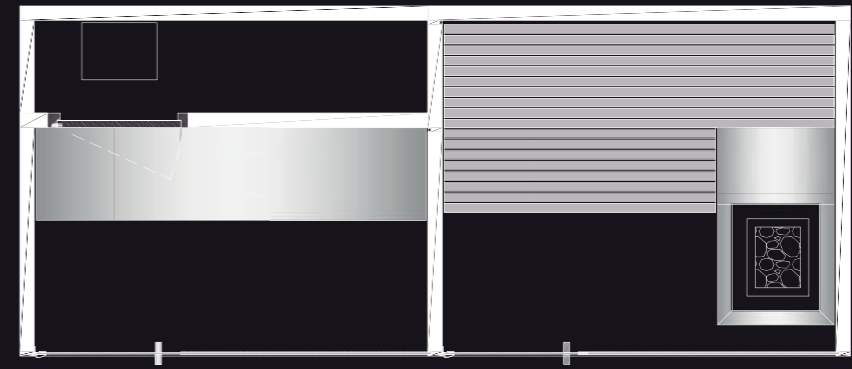

SUITES MODULES

FINNISH SAUNA
 DIMENSION (WxLxH)
 113,5 x 165 x 222 cm

STEAM BATH
 DIMENSION (WxLxH)
 113,5 x 109 x 222 cm
 113,5 x 165 x 222 cm

DOUBLE
 DIMENSION (WxLxH)
 113,5 x 268 x 222 cm
 113,5 x 324 x 222 cm

FINISHES

various sizes • strength • smart solution • for private and public spa

essential design • quick assembly and disassembly

RELAXCODE
SPA
modules

STEAM BATH

DIMENSION (WxLxH)
 170 x 165 x 222 cm
 170 x 205 x 222 cm
 170 x 250 x 222 cm
 170 x 290 x 222 cm

EMOTIONAL SHOWER

DIMENSION (WxLxH)
 170 x 94 x 222 cm
 170 x 176 x 222 cm

FINNISH SAUNA

DIMENSION (WxLxH)
 170 x 165 x 222 cm
 170 x 205 x 222 cm
 170 x 250 x 222 cm
 170 x 290 x 222 cm

DOUBLE

DIMENSION (WxLxH)
 170 x 324 x 222 cm
 170 x 404 x 222 cm
 170 x 494 x 222 cm
 170 x 574 x 222 cm