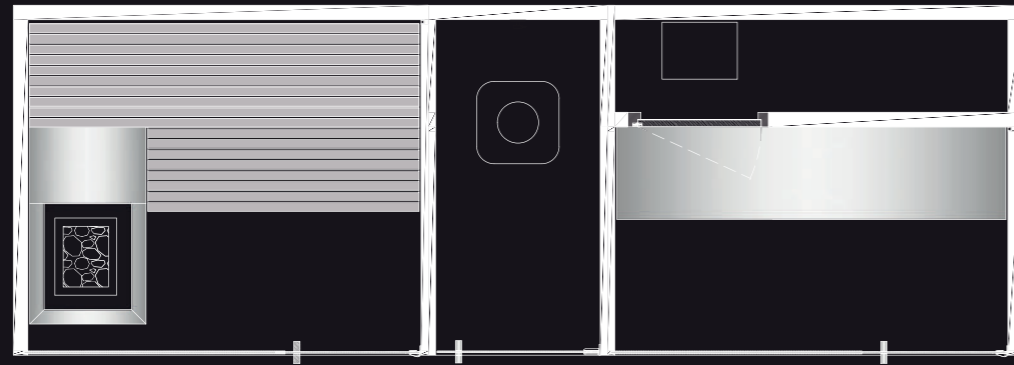

FINISHES

various sizes • strength • smart solution • for private and public spa

essential design • quick assembly and disassembly

RELAXCODE
SPA
modules

STEAM BATH

DIMENSION (WxLxH)
 170 x 165 x 222 cm
 170 x 205 x 222 cm
 170 x 250 x 222 cm
 170 x 290 x 222 cm

EMOTIONAL SHOWER

DIMENSION (WxLxH)
 170 x 94 x 222 cm
 170 x 176 x 222 cm

FINNISH SAUNA

DIMENSION (WxLxH)
 170 x 165 x 222 cm
 170 x 205 x 222 cm
 170 x 250 x 222 cm
 170 x 290 x 222 cm

DOUBLE

DIMENSION (WxLxH)
 170 x 324 x 222 cm
 170 x 404 x 222 cm
 170 x 494 x 222 cm
 170 x 574 x 222 cm

TRIPLE
 single emotional shower

DIMENSION (WxLxH)
 170 x 412 x 222 cm
 170 x 492 x 222 cm
 170 x 582 x 222 cm
 170 x 662 x 222 cm

TRIPLE
 Double emotional shower

DIMENSION (WxLxH)
 170 x 494 x 222 cm
 170 x 574 x 222 cm
 170 x 664 x 222 cm
 170 x 744 x 222 cm