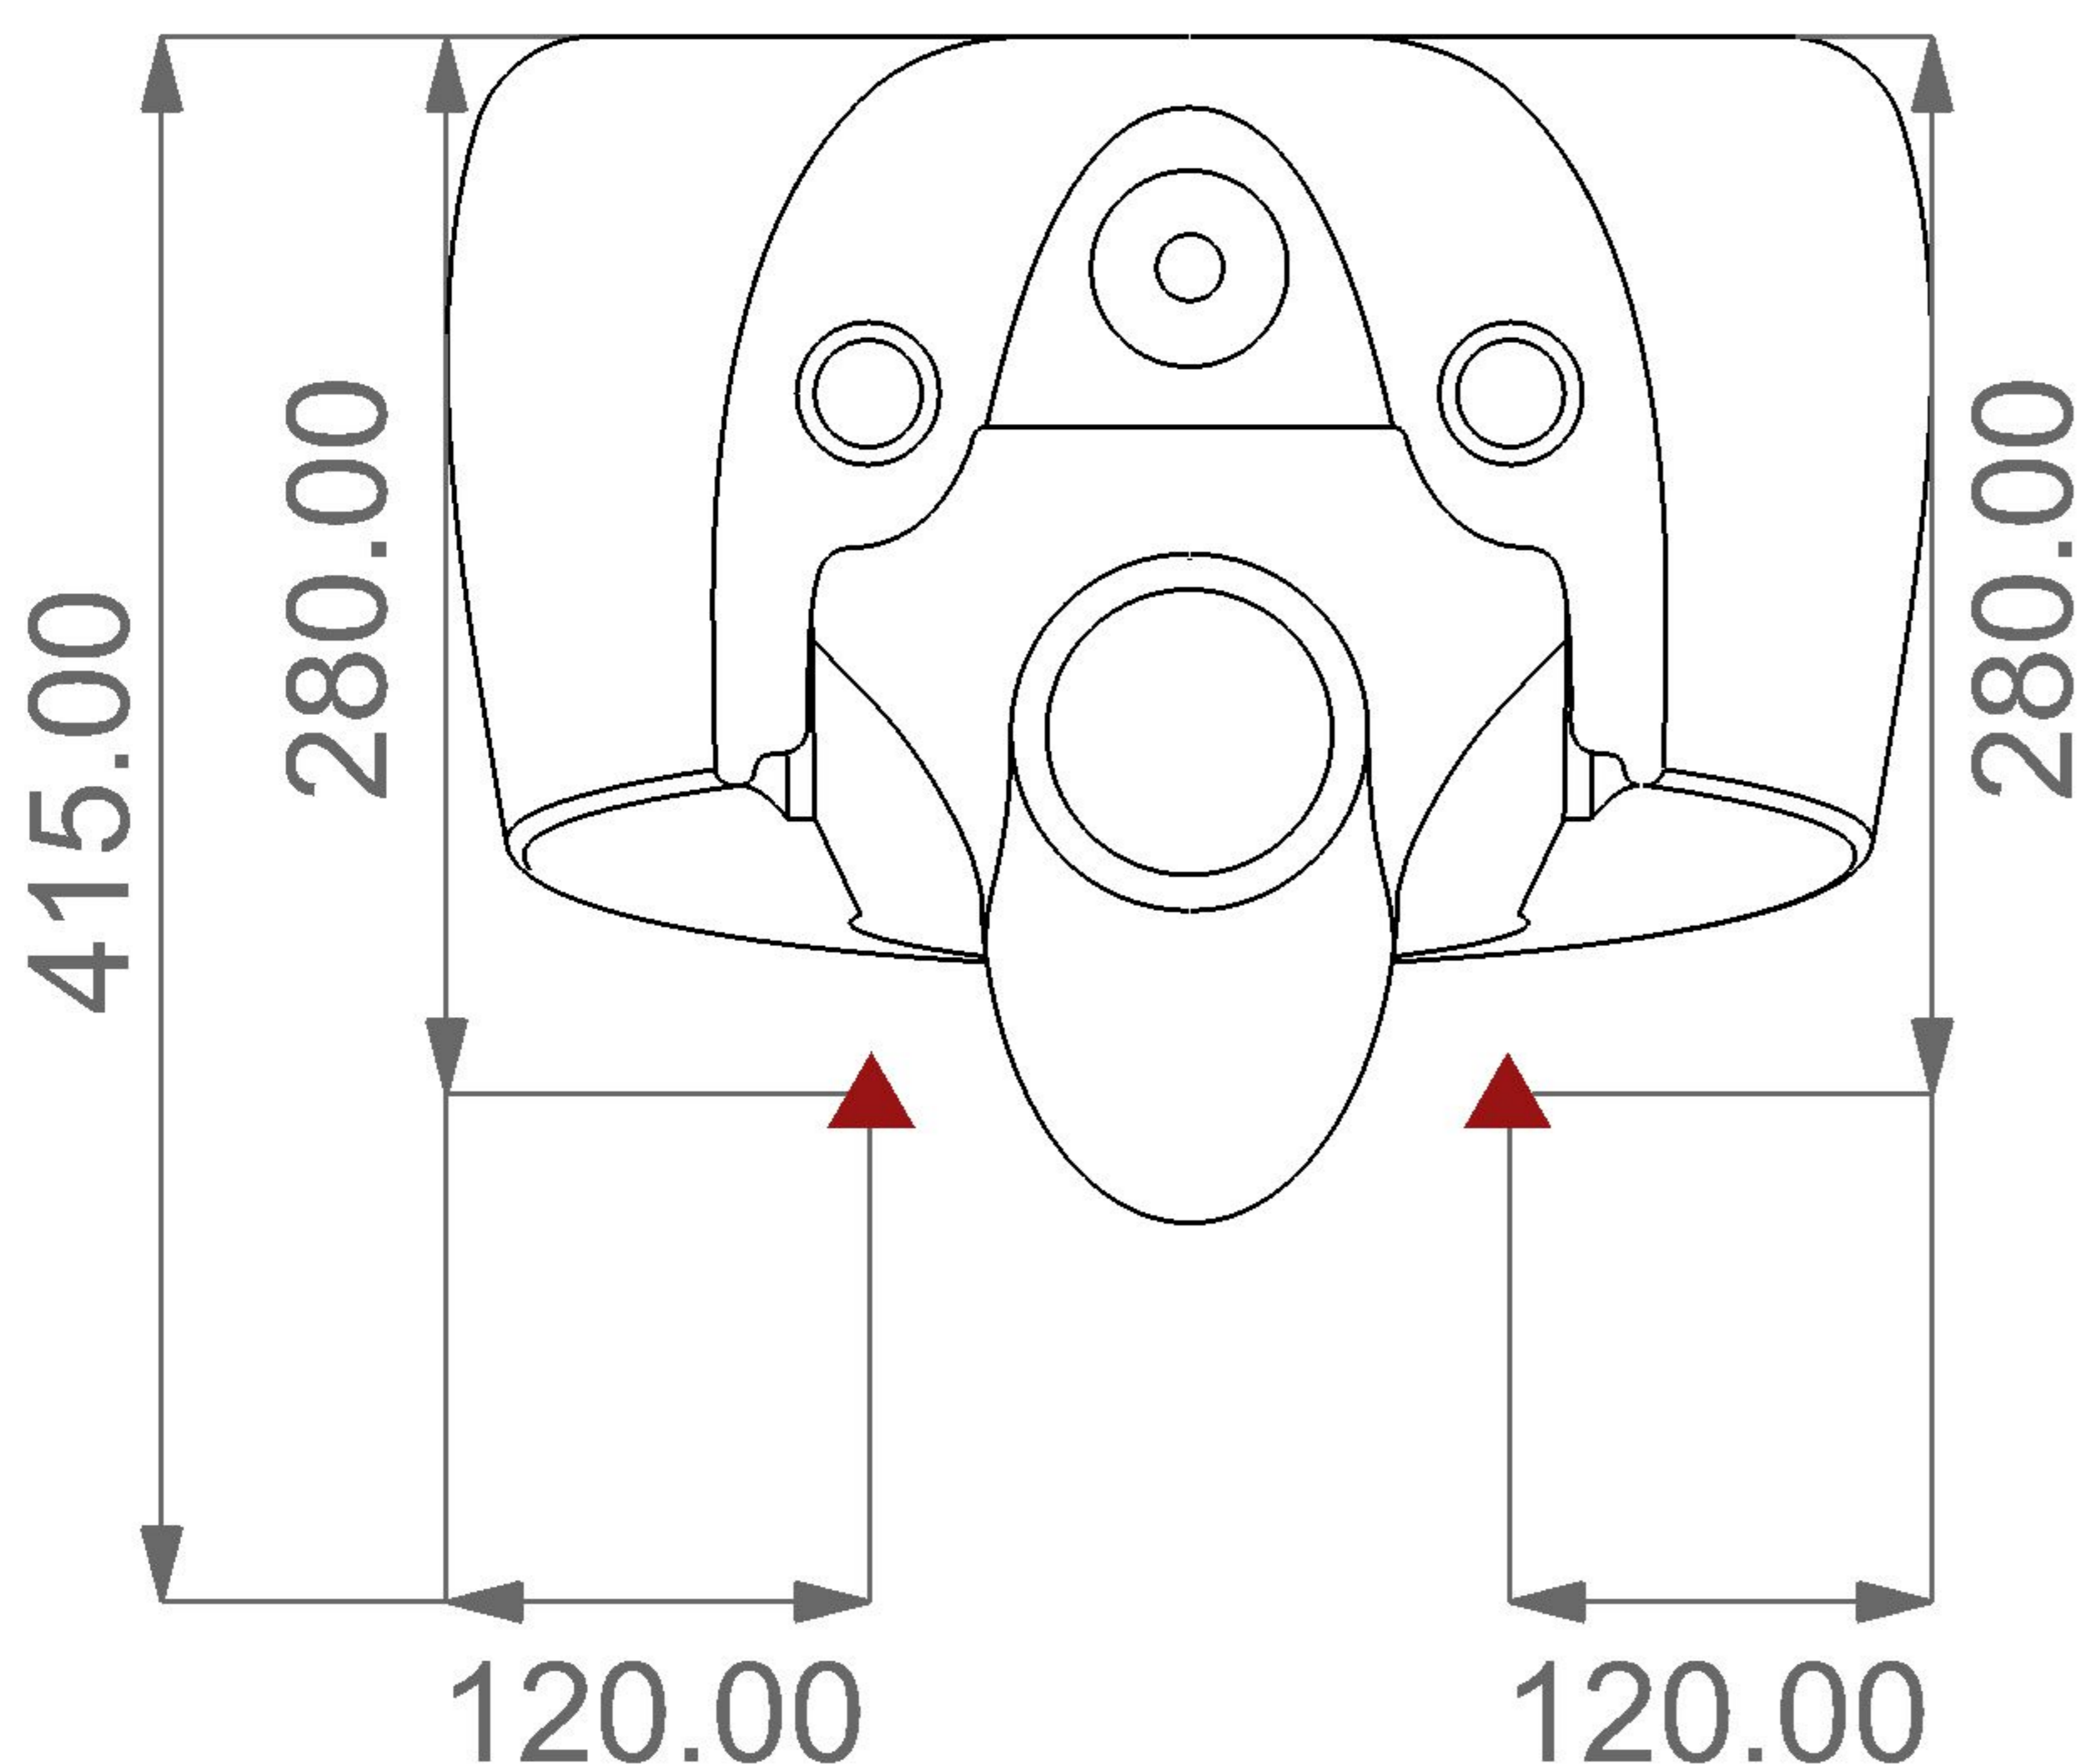

Vaso sospeso Touch con sistema di scarico Smart Clean

*Touch wc wall-hung with Smart Clean flushing system*

Cod. TOWCSOSC

Dispositivo vaso/bidet

*Wc/bidet device*

Cod. ACS114

Predisposizione consigliata attacco acqua, Dx o Sx, in caso di utilizzo del dispositivo erogazione acqua per funzione vaso/bidet (Cod. ACS 114)

*Inlet water connection suggest, left or right, in case of use of water supply device for wc/bidet working (Cod. ACS 114)*