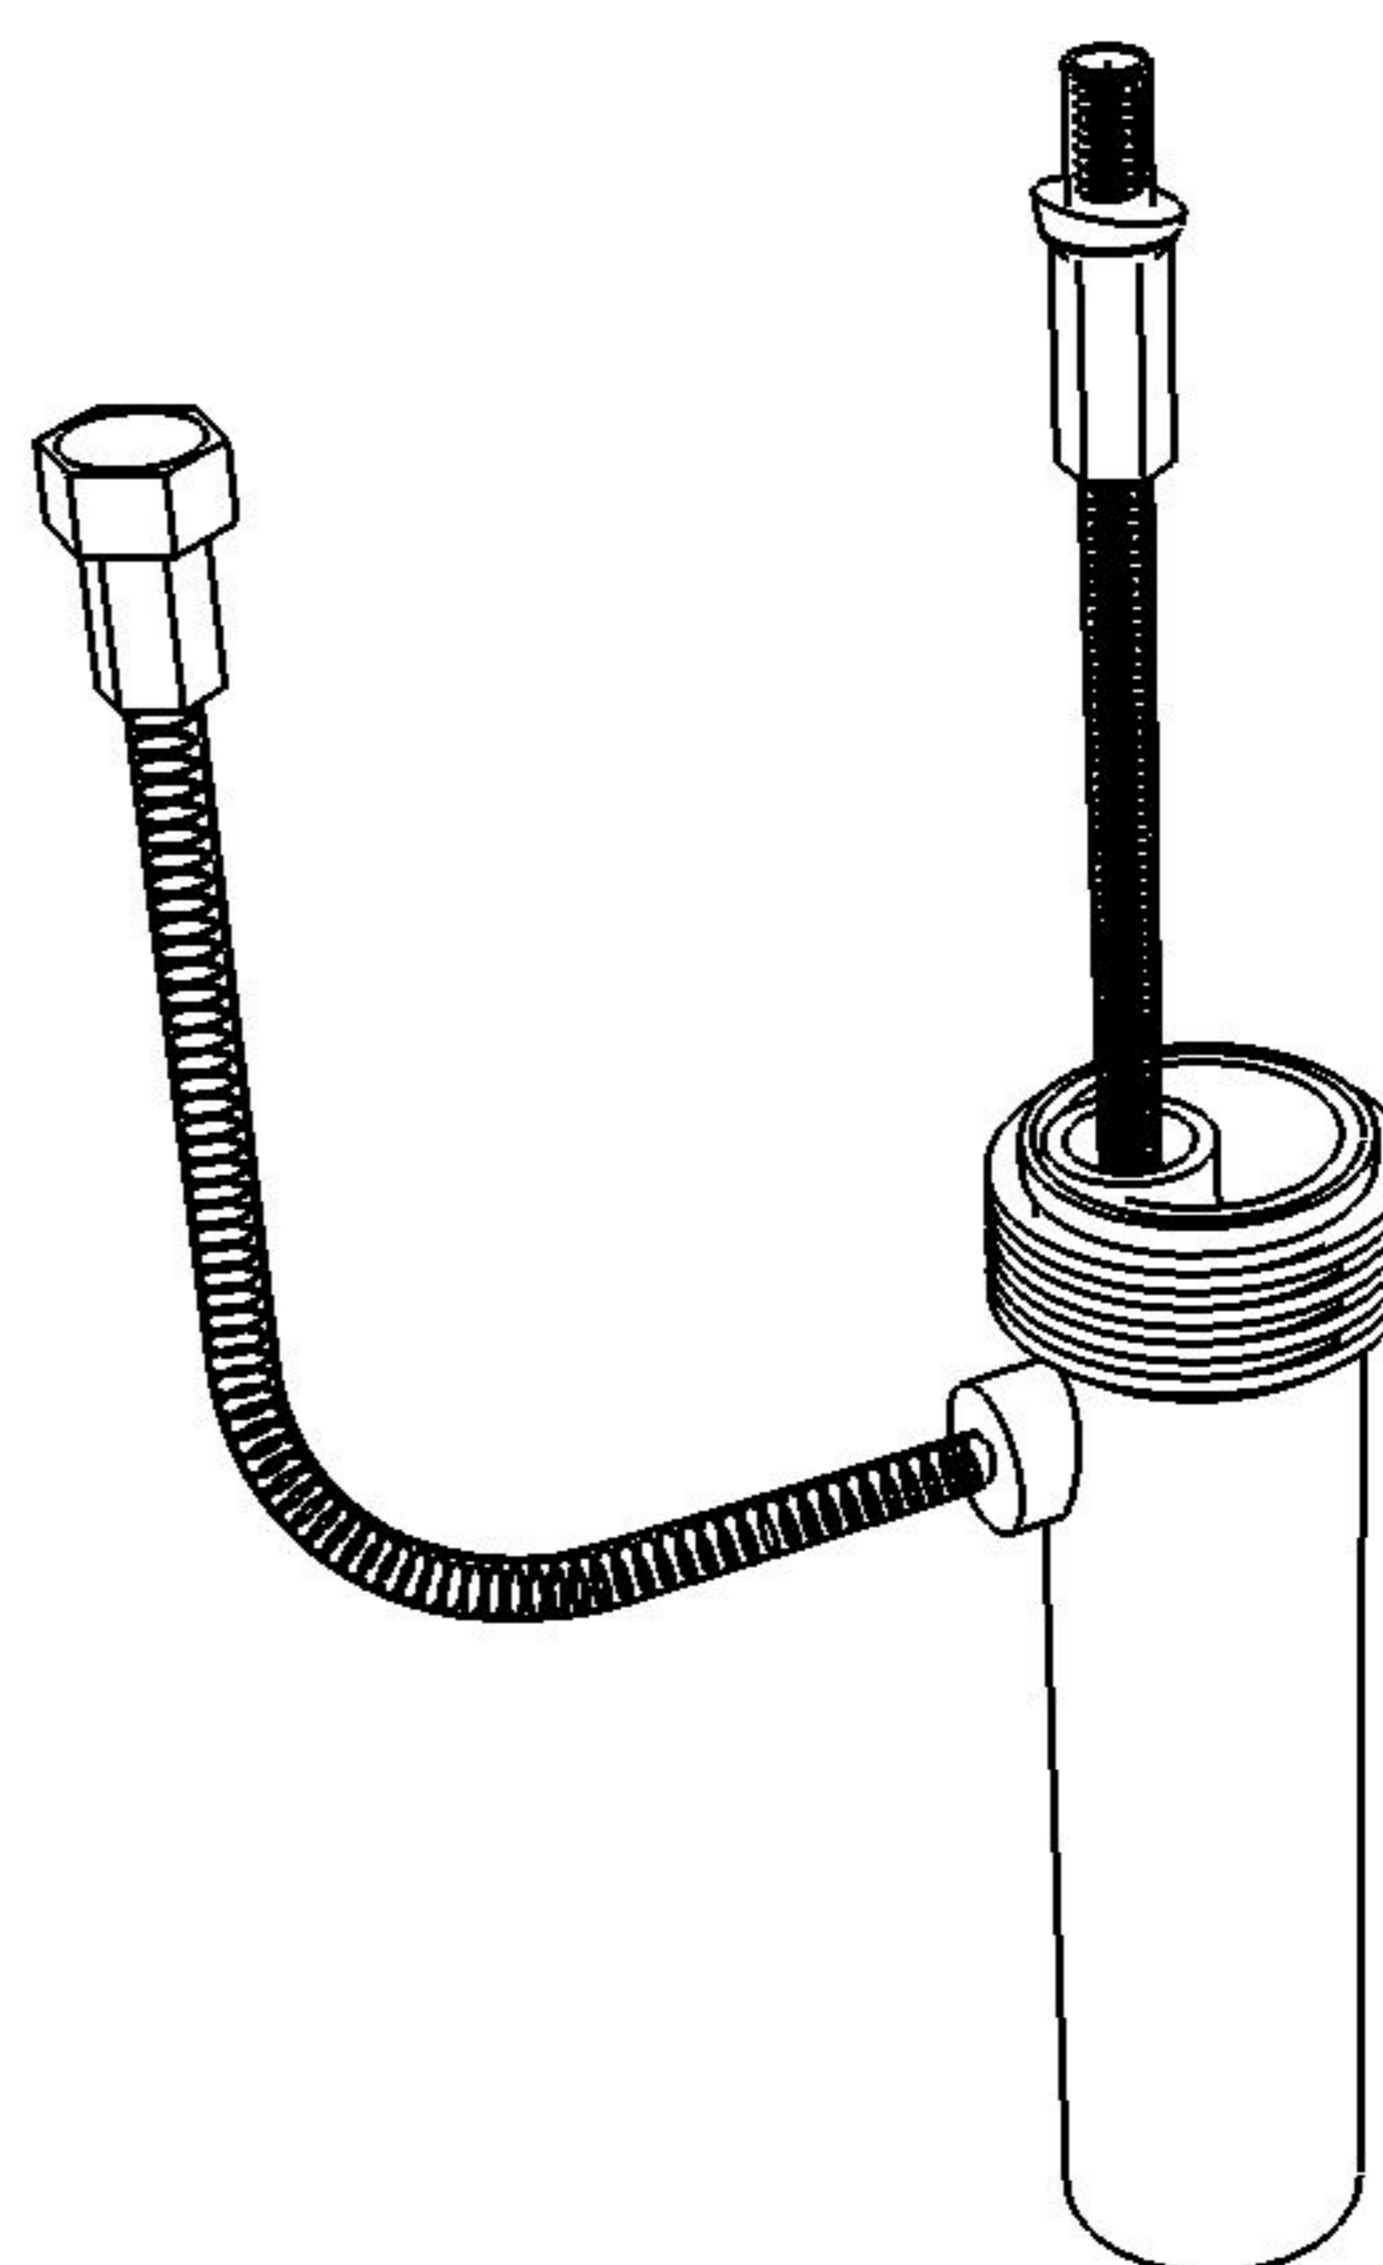

Vaso sospeso Touch con sistema di scarico Smart Clean

*Touch wc wall-hung with Smart Clean flushing system*

Cod. TOWCSOSC

Dispositivo vaso/bidet

*Wc/bidet device*

Cod. ACS114

Predisposizione consigliata attacco acqua, Dx o Sx, in caso di utilizzo del dispositivo erogazione acqua per funzione vaso/bidet (Cod. ACS 114)

*Inlet water connection suggest, left or right, in case of use of water supply device for wc/bidet working (Cod. ACS 114)*