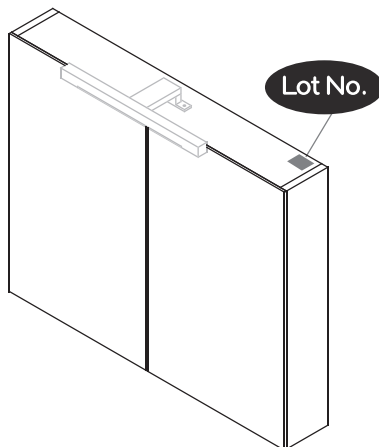

NORO®

FLEX

450, 550, 600, 750, 800, 900, 1000, 1200

Lot No.

- SE LOT-nummer
- FI LOT-numeron
- NO LOT-nummeret
- DK LOT nummer
- UK LOT number

NORO®

- SE LOT nummer används för spårning av information av produktens tillverkningshistoria. Informationen är mycket viktig i vår strävan av att göra Noro's produkter bättre.
- FI LOT numeroa käytetään jäljittämään tuotteen valmistushistoria. Tieto on erittäin tärkeä jotta voimme parantaa Noro tuotteiden laatua.
- NO LOT nummer brukes for sporing av informasjon av produktet produksjonshistorie. Informasjonen er viktig for at vi skal kunne gjøre Noro's produkter bedre.
- DK LOT nummer bruges til at spore oplysninger om produktets fremstilling historie. Oplysningerne er meget vigtig i vores bestræbelser på at gøre Noro's produkter bedre.
- UK LOT number is used to track the details of the product's manufacturing history. The information is very important in our quest to make the Noro's products better.

NORO Flex 450/550/600/750/800/900/ 1000/1200 (mm)

- Ⓢ🇪 Installationsmått för el
- Ⓢ🇫🇮 Sähkön asennusmitat
- Ⓢ🇳🇴 Installasjonsmål for el
- Ⓢ🇩🇰 Installationsmål for el
- Ⓢ🇬🇧 Measurements for installation of electricity