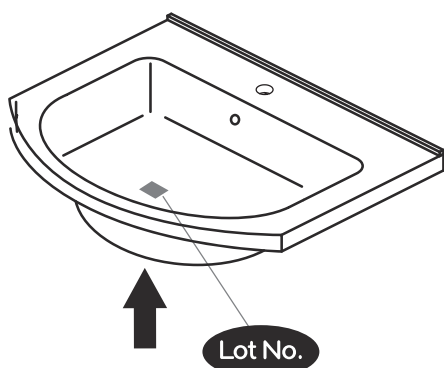

NORO®

FLEX

450, 550, 600, 750, 800, 900, 1000, 1200

Lot No.

- SE LOT-nummer
- FI LOT-numeron
- NO LOT-nummeret
- DK LOT nummer
- UK LOT number

NORO®

- SE LOT nummer används för spårning av information av produktens tillverkningshistoria. Informationen är mycket viktig i vår strävan av att göra Noro's produkter bättre.
- FI LOT numeroa käytetään jäljittämään tuotteen valmistushistoria. Tieto on erittäin tärkeä jotta voimme parantaa Noro tuotteiden laatua.
- NO LOT nummer brukes for sporing av informasjon av produktet produksjonshistorie. Informasjonen er viktig for at vi skal kunne gjøre Noro's produkter bedre.
- DK LOT nummer bruges til at spore oplysninger om produktets fremstilling historie. Oplysningerne er meget vigtig i vores bestræbelser på at gøre Noro's produkter bedre.
- UK LOT number is used to track the details of the product's manufacturing history. The information is very important in our quest to make the Noro's products better.

NORO Flex 450/550/600/750/800/900/ 1000/1200 (mm)

- Ⓢ🇪 Installationsmått för el
- Ⓢ🇫🇮 Sähkön asennusmitat
- Ⓢ🇳🇴 Installasjonsmål for el
- Ⓢ🇩🇰 Installationsmål for el
- Ⓢ🇬🇧 Measurements for installation of electricity

Flex 450

Art. nr.	Qty	Meas. (mm)
①	1	450 X 750 X 4

Flex 1000

Art. nr.	Qty	Meas. (mm)
①	1	1000 X 750 X 4

Flex 550

Art. nr.	Qty	Meas. (mm)
①	1	550 X 750 X 4

Flex 1200

Art. nr.	Qty	Meas. (mm)
①	1	1200 X 750 X 4

Flex 600

Art. nr.	Qty	Meas. (mm)
①	1	600 X 750 X 4

Flex 750

Art. nr.	Qty	Meas. (mm)
①	1	750 X 750 X 4

Flex 800

Art. nr.	Qty	Meas. (mm)
①	1	800 X 750 X 4

Flex 900

Art. nr.	Qty	Meas. (mm)
①	1	900 X 750 X 4