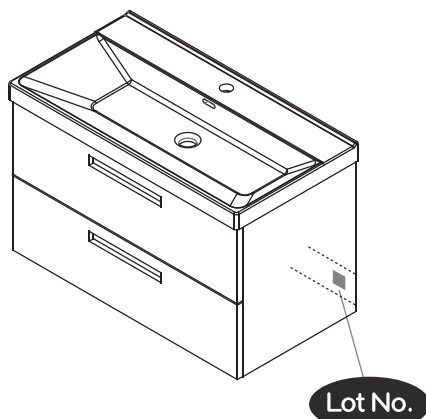

NORO®

FLEX

450, 550, 600, 750, 800, 900, 1000, 1200

Lot No.

- SE LOT-nummer
- FI LOT-numeron
- NO LOT-nummeret
- DK LOT nummer
- UK LOT number

NORO®

- SE LOT nummer används för spårning av information av produktens tillverkningshistoria. Informationen är mycket viktig i vår strävan av att göra Noro's produkter bättre.
- FI LOT numeroa käytetään jäljittämään tuotteen valmistushistoria. Tieto on erittäin tärkeä jotta voimme parantaa Noro tuotteiden laatua.
- NO LOT nummer brukes for sporing av informasjon av produktet produksjonshistorie. Informasjonen er viktig for at vi skal kunne gjøre Noro's produkter bedre.
- DK LOT nummer bruges til at spore oplysninger om produktets fremstilling historie. Oplysningerne er meget vigtig i vores bestræbelser på at gøre Noro's produkter bedre.
- UK LOT number is used to track the details of the product's manufacturing history. The information is very important in our quest to make the Noro's products better.

NORO Flex 450/550/600/750/800/900/ 1000/1200 (mm)

- Ⓢ🇪 Installationsmått för el
- Ⓢ🇫🇮 Sähkön asennusmitat
- Ⓢ🇳🇴 Installasjonsmål for el
- Ⓢ🇩🇰 Installationsmål for el
- Ⓢ🇬🇧 Measurements for installation of electricity