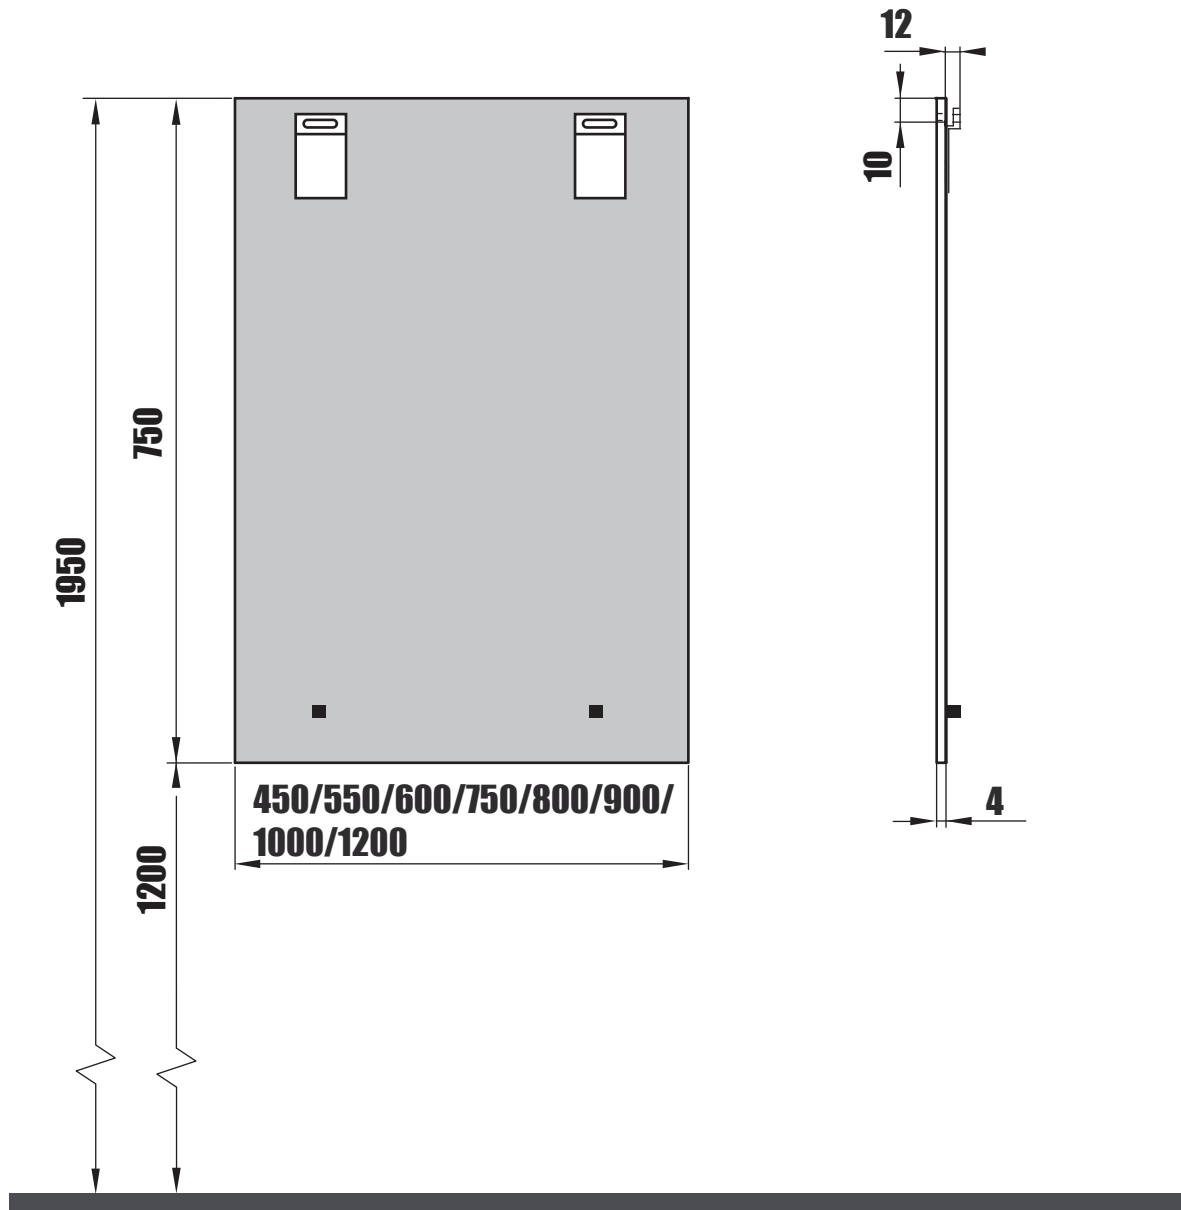

NORO®

FLEX

450, 550, 600, 750, 800, 900, 1000, 1200

Lot No.

- SE LOT-nummer
- FI LOT-numeron
- NO LOT-nummeret
- DK LOT nummer
- UK LOT number

NORO®

- SE LOT nummer används för spårning av information av produktens tillverkningshistoria. Informationen är mycket viktig i vår strävan av att göra Noro's produkter bättre.
- FI LOT numeroa käytetään jäljittämään tuotteen valmistushistoria. Tieto on erittäin tärkeä jotta voimme parantaa Noro tuotteiden laatua.
- NO LOT nummer brukes for sporing av informasjon av produktet produksjonshistorie. Informasjonen er viktig for at vi skal kunne gjøre Noro's produkter bedre.
- DK LOT nummer bruges til at spore oplysninger om produktets fremstilling historie. Oplysningerne er meget vigtig i vores bestræbelser på at gøre Noro's produkter bedre.
- UK LOT number is used to track the details of the product's manufacturing history. The information is very important in our quest to make the Noro's products better.

NORO Flex 450/550/600/750/800/900/ 1000/1200 (mm)

- Ⓢ🇪 Installationsmått för el
- Ⓢ🇫🇮 Sähkön asennusmitat
- Ⓢ🇳🇴 Installasjonsmål for el
- Ⓢ🇩🇰 Installationsmål for el
- Ⓢ🇬🇧 Measurements for installation of electricity

Flex 450

Art. nr.	Qty	Meas. (mm)
①	1	450 X 750 X 4

Flex 1000

Art. nr.	Qty	Meas. (mm)
①	1	1000 X 750 X 4

Flex 550

Art. nr.	Qty	Meas. (mm)
①	1	550 X 750 X 4

Flex 1200

Art. nr.	Qty	Meas. (mm)
①	1	1200 X 750 X 4

Flex 600

Art. nr.	Qty	Meas. (mm)
①	1	600 X 750 X 4

Flex 750

Art. nr.	Qty	Meas. (mm)
①	1	750 X 750 X 4

Flex 800

Art. nr.	Qty	Meas. (mm)
①	1	800 X 750 X 4

Flex 900

Art. nr.	Qty	Meas. (mm)
①	1	900 X 750 X 4