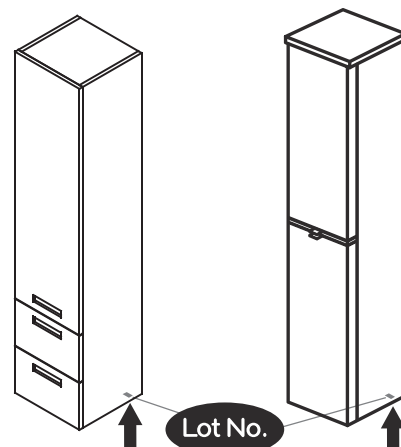

NORO®

FLEX

450, 550, 600, 750, 800, 900, 1000, 1200

Lot No.

- SE LOT-nummer
- FI LOT-numeron
- NO LOT-nummeret
- DK LOT nummer
- UK LOT number

NORO®

- SE LOT nummer används för spårning av information av produktens tillverkningshistoria. Informationen är mycket viktig i vår strävan av att göra Noro's produkter bättre.
- FI LOT numeroa käytetään jäljittämään tuotteen valmistushistoria. Tieto on erittäin tärkeä jotta voimme parantaa Noro tuotteiden laatua.
- NO LOT nummer brukes for sporing av informasjon av produktet produksjonshistorie. Informasjonen er viktig for at vi skal kunne gjøre Noro's produkter bedre.
- DK LOT nummer bruges til at spore oplysninger om produktets fremstilling historie. Oplysningerne er meget vigtig i vores bestræbelser på at gøre Noro's produkter bedre.
- UK LOT number is used to track the details of the product's manufacturing history. The information is very important in our quest to make the Noro's products better.

NORO Flex 450/550/600/750/800/900/ 1000/1200 (mm)

- Ⓢ🇪 Installationsmått för el
- Ⓢ🇫🇮 Sähkön asennusmitat
- Ⓢ🇳🇴 Installasjonsmål for el
- Ⓢ🇩🇰 Installationsmål for el
- Ⓢ🇬🇧 Measurements for installation of electricity

Flex 450

Art. nr.	Qty	Meas. (mm)
①	1	450 X 750 X 4

Flex 1000

Art. nr.	Qty	Meas. (mm)
①	1	1000 X 750 X 4

Flex 550

Art. nr.	Qty	Meas. (mm)
①	1	550 X 750 X 4

Flex 1200

Art. nr.	Qty	Meas. (mm)
①	1	1200 X 750 X 4

Flex 600

Art. nr.	Qty	Meas. (mm)
①	1	600 X 750 X 4

Flex 750

Art. nr.	Qty	Meas. (mm)
①	1	750 X 750 X 4

Flex 800

Art. nr.	Qty	Meas. (mm)
①	1	800 X 750 X 4

Flex 900

Art. nr.	Qty	Meas. (mm)
①	1	900 X 750 X 4