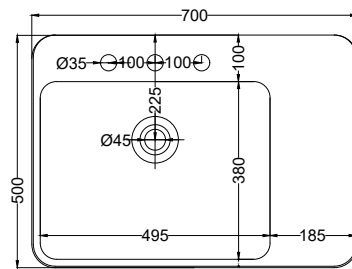

Marcel art. MALA

lavabo in ceramica monoforo
ceramic washbasin with one hole

cielo

handmade in Italy

PESO NETTO/NET WEIGHT: 27,00 Kg

NOTE/NOTES

Lavabo in ceramica. Disponibile nell'opzione senza foro rubinetto (art. MALASF).

Washbasin made of ceramic. Available the option without tap hole (art. MALASF)

DoP No. 14688.01

ACCESSORI/ACCESSORIES:

PIL01 - Piletta universale click-clack CROMO con coperchio in ceramica / Universal click-clak drain in CHROME with ceramic lid

PIL01NM - Piletta universale click-clack NERO MATT con coperchio in ceramica / Universal click-clak drain in MATT BLACK with ceramic lid

PIL01BR - Piletta universale click-clack BRONZO con coperchio in ceramica / Universal click-clak drain in BRONZE with ceramic lid

PIL01CM - Piletta universale click-clack CEMENTO con coperchio in ceramica / Universal click-clak drain in CEMENTO with ceramic lid

SISP - Sifone CROMO / CHROME siphon

SIFN - Sifone NERO MATT / MATT BLACK siphon

SIFBR - Sifone BRONZO / BRONZE siphon

SIFCM - Sifone CEMENTO / CEMENTO siphon

FINITURE LAVABO
WASHBASIN FINISHES

○ Bianco/white - glossy

Le Terre di Cielo

- Talco
- Pomice
- Brina
- Basalto
- Lavagna
- Cemento
- Fango
- Cacao
- Arenaria
- Avena
- Lino
- Agave
- Muschio
- Polvere
- Cipria
- Canapa

Le Acque di Cielo

- Oltremare
- Smeraldo
- Alga
- Corallo
- Ninfea
- Anemone

TOP

SIDE

ATTENZIONE:

Superfici, pesi e misure riportate possono presentare leggere differenze rispetto ai pezzi reali, in considerazione e accordo delle caratteristiche di tolleranza intrinseche del materiale ceramico e del suo processo produttivo. L'azienda si riserva di cambiare schede tecniche e caratteristiche di funzionamento degli articoli in ogni momento e senza necessità di preavviso.

ATTENTION: