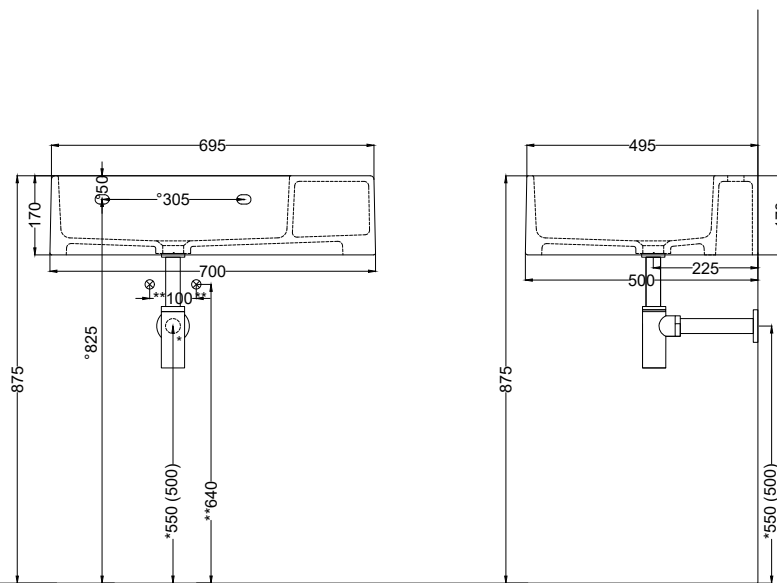

SIDE

ATTENZIONE:

Superfici, pesi e misure riportate possono presentare leggere differenze rispetto ai pezzi reali, in considerazione e accordo delle caratteristiche di tolleranza intrinseche del materiale ceramico e del suo processo produttivo. L'azienda si riserva di cambiare schede tecniche e caratteristiche di funzionamento degli articoli in ogni momento e senza necessità di preavviso.

ATTENTION: