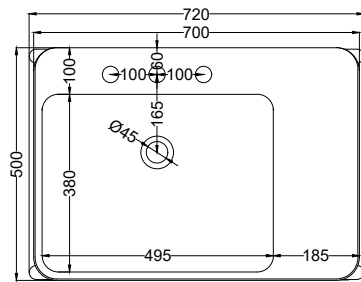

FINITURE STRUTTURA IN LEGNO

WOODEN FRAMEWORK FINISHES

legno/wood

● Frassino tinto naturale

● Frassino tinto nero