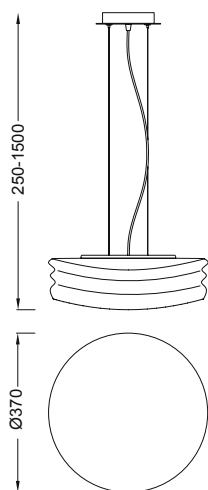

3621 - Colgante/Pendant Lamp

E27 2x13W - 220/240V (no incl.)

Cristal Opal - Opal Glass

Cromo - Chrome

IP20

0.5m