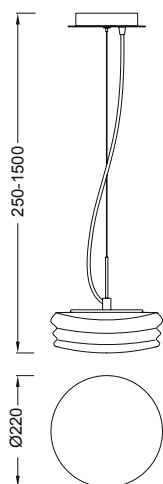

3622 - Colgante/Pendant Lamp

GU10 2x9W - 220/240V (no incl.)

Cristal Opal - Opal Glass

Cromo - Chrome

IP20

0.5m