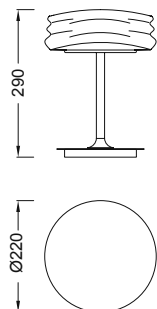

Cromo - Chrome

IP20

0.5m

3627 - Sobremesa/Table Lamp

GU10 2x9W - 220/240V (no incl.)

Cristal Opal - Opal Glass

Cromo - Chrome

IP20