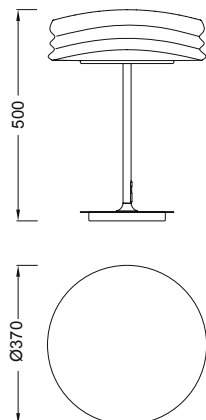

MEDITERRÁNEO

Hugo Tejada

3626 - Sobremesa/Table Lamp

E27 2x13W - 220/240V (no incl.)

Cristal Opal - Opal Glass

Cromo - Chrome

IP20

0.5m