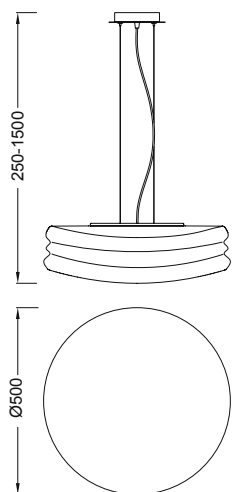

MEDITERRÁNEO

Hugo Tejada

3620 - Colgante/Pendant Lamp

 E27 3x13W - 220/240V (no incl.)

 Cristal Opal - Opal Glass

 Cromo - Chrome

IP20

0.5m