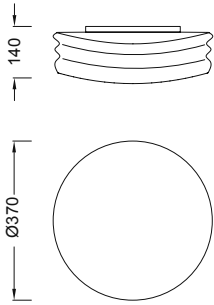

3624 - Plafón-Aplique/Ceiling-Wall Lamp

E27 2x13W - 220/240V (no incl.)

Cristal Opal - Opal Glass

Blanco Epoxi - White Epoxi