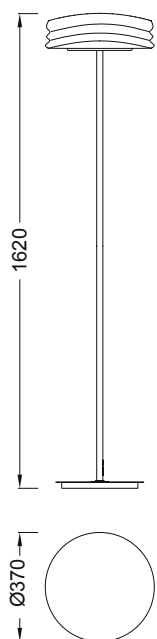

 Cristal Opal - Opal Glass

 Cromo - Chrome

IP20

0.5m

MEDITERRÁNEO

Hugo Tejada

3623 - Plafón-Aplique/Ceiling-Wall Lamp

E27 3x13W - 220/240V (no incl.)

Cromo - Chrome

IP20

0.5m

3627 - Sobremesa/Table Lamp

GU10 2x9W - 220/240V (no incl.)

Cristal Opal - Opal Glass

Cromo - Chrome

IP20

0.5m

3628 - Pie de Salón/Floor Lamp

E27 2x13W - 220/240V (no incl.)

Cristal Opal - Opal Glass

Cromo - Chrome

IP20

0.5m