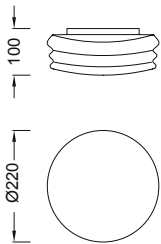

Cristal Opal - Opal Glass

Blanco Epoxi - White Epoxi

3624 - Plafón-Aplique/Ceiling-Wall Lamp

E27 2x13W - 220/240V (no incl.)

Cristal Opal - Opal Glass

Blanco Epoxi - White Epoxi

3625 - Plafón-Aplique/Ceiling-Wall Lamp