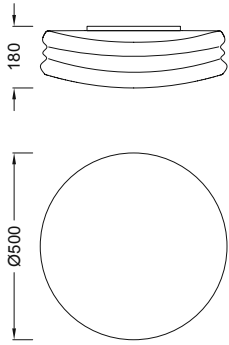

 Cristal Opal - Opal Glass

 Cromo - Chrome

IP20

0.5m

MEDITERRÁNEO

Hugo Tejada

3623 - Plafón-Aplique/Ceiling-Wall Lamp

E27 3x13W - 220/240V (no incl.)