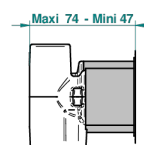

67619

13/12/2018

ХАРАКТЕРИСТИКИ

- System с говлитом с рукоятками
- Trim only for wall mixer with complete handshower on hook

ДОСТУПНЫЕ ВАРИАНТЫ ПОКРЫТИЙ

Blush PVD - H62
Graphite PVD - H64
Matt Umber PVD - H67
Matt blush PVD - H60
Matt graphite PVD - H65
Umber PVD - H66

Аранья (чёрный никель) - D24
Бронза - D01
Золото - F01
Матовая красная старинная медь - H07
Матовое золото - F07
Матовое светлое золото - F31

Матовый никель - C01
Матовый хром - C02
Никель - B01
Покрытие PVD бронза - F33
Покрытие PVD золотистый цвет - H52
Покрытие PVD латунь - H49

Покрытие PVD матовая бронза - F34
Покрытие PVD матовая латунь - H50
Покрытие PVD матовый золотистый - H53
Покрытие PVD матовый никель - H56
Покрытие PVD никель - H55
Розовое золото - F27

Сатинированное золото - F03
Сатинированный хром - C03
Светлое золото - F30
Серебро с родием - F18
Состаренный никель - H28
Старинное серебро - H03