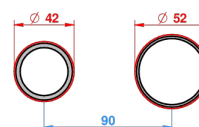

67619

13/12/2018

ХАРАКТЕРИСТИКИ

- System с говлитом с рукоятками
- Trim only for wall mixer with complete handshower on hook

ДОСТУПНЫЕ ВАРИАНТЫ ПОКРЫТИЙ

Blush PVD - H62
Graphite PVD - H64
Matt Umber PVD - H67
Matt blush PVD - H60
Matt graphite PVD - H65
Umber PVD - H66

Аранья (чёрный никель) - D24
Бронза - D01
Золото - F01
Матовая красная старинная медь - H07
Матовое золото - F07
Матовое светлое золото - F31

Матовый никель - C01
Матовый хром - C02
Никель - B01
Покрытие PVD бронза - F33
Покрытие PVD золотистый цвет - H52
Покрытие PVD латунь - H49

Покрытие PVD матовая бронза - F34
Покрытие PVD матовая латунь - H50
Покрытие PVD матовый золотистый - H53
Покрытие PVD матовый никель - H56
Покрытие PVD никель - H55
Розовое золото - F27

Сатинированное золото - F03
Сатинированный хром - C03
Светлое золото - F30
Серебро с родием - F18
Состаренный никель - H28
Старинное серебро - H03