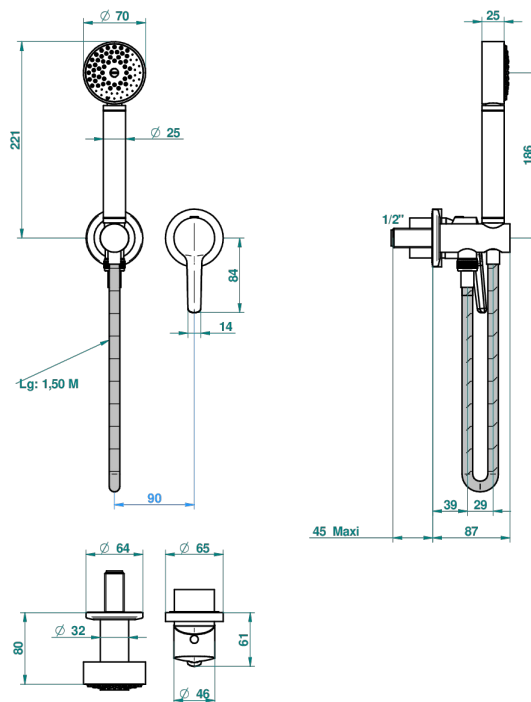

SYSTEM C ГОВЛИТОМ С РУКОЯТКАМИ

G9H-6561B

THG®
PARIS

Trim only for wall mixer with complete handshower on hook

Compatible avec

5840/MA
5840/MA/W

5840/MAUS

67619

13/12/2018

ХАРАКТЕРИСТИКИ

- System с говлитом с рукоятками
- Trim only for wall mixer with complete handshower on hook

ДОСТУПНЫЕ ВАРИАНТЫ ПОКРЫТИЙ

Blush PVD - H62
Graphite PVD - H64
Matt Umber PVD - H67
Matt blush PVD - H60
Matt graphite PVD - H65
Umber PVD - H66

Аранья (чёрный никель) - D24
Бронза - D01
Золото - F01
Матовая красная старинная медь - H07
Матовое золото - F07
Матовое светлое золото - F31

Матовый никель - C01
Матовый хром - C02
Никель - B01
Покрытие PVD бронза - F33
Покрытие PVD золотистый цвет - H52
Покрытие PVD латунь - H49

Покрытие PVD матовая бронза - F34
Покрытие PVD матовая латунь - H50
Покрытие PVD матовый золотистый - H53
Покрытие PVD матовый никель - H56
Покрытие PVD никель - H55
Розовое золото - F27

Сатинированное золото - F03
Сатинированный хром - C03
Светлое золото - F30
Серебро с родием - F18
Состаренный никель - H28
Старинное серебро - H03