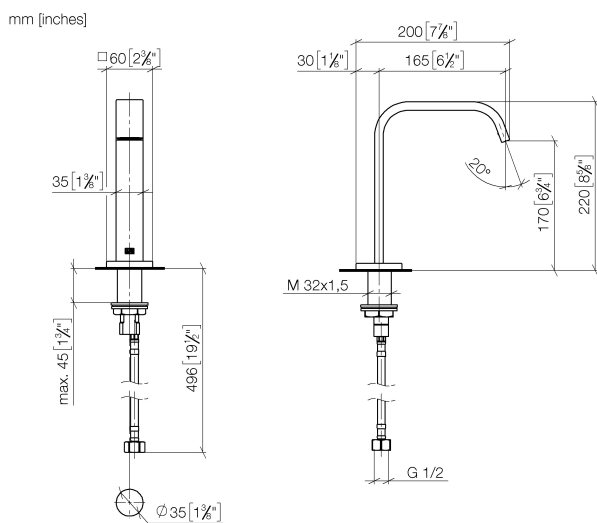

Умывальник - IMO

Излив для умывальника вертикальный без сливного гарнитура - хром

Артикулный номер: 13 716 670-00

- вылет 165 мм
- неподвижный излив
- прямоугольная обогащенная воздухом струя
- высота смесителя 220 мм
- высота до аэратора 170 мм
- диаметр сверлёного отверстия 35 мм
- розетка 60 x 60 мм
- 2х напорный шланг М 10 x 1 винченный, испытанный на герметичность
- присоединение 1/2"
- расход макс. 5 л/мин
- не содержит свинца
- Группа смесителей согл. DIN 4109: 1
- Для электронного управления заказывайте eSET Touchfree с регулировкой температуры или без нее.

хром

размерный чертеж

Все величины в мм / дюймах = мм x 0,0394