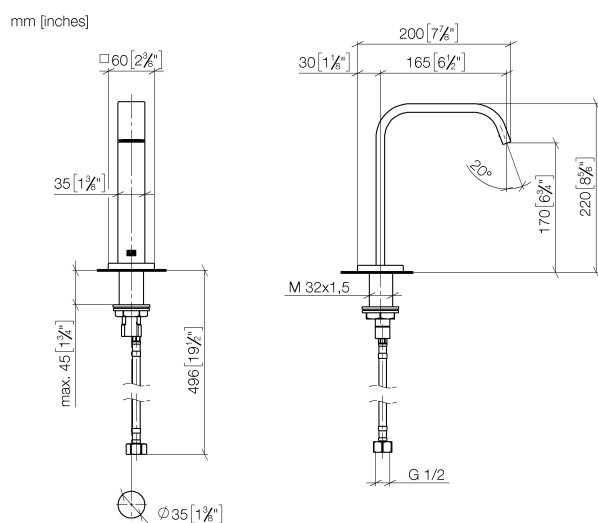

Умывальник - IMO

Излив для умывальника вертикальный без сливного гарнитура - хром

Артикульный номер: 13 716 670-00

- вылет 165 мм
- неподвижный излив
- прямоугольная обогащенная воздухом струя
- высота смесителя 220 мм
- высота до аэратора 170 мм
- диаметр сверлёного отверстия 35 мм
- розетка 60 x 60 мм
- 2х напорный шланг М 10 x 1 ввинченный, испытанный на герметичность
- присоединение 1/2"
- расход макс. 5 л/мин
- не содержит свинца
- Группа смесителей согл. DIN 4109: 1
- Для электронного управления заказывайте eSET Touchfree с регулировкой температуры или без нее.

хром

размерный чертёж

Все величины в мм / дюймах = мм x 0,0394

Умывальник - IMO

Излив для умывальника вертикальный без сливного гарнитура - хром

Артикульный номер: 13 716 670-00

график расхода