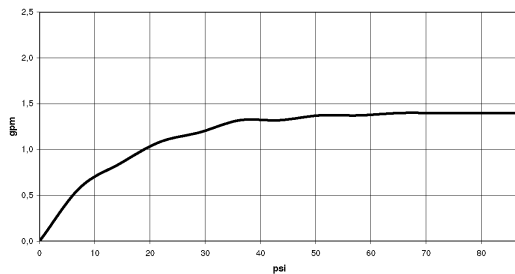

Умывальник - IMO

Излив для умывальника вертикальный без сливного гарнитура - хром

Артикульный номер: 13 716 670-00

- вылет 165 мм
- неподвижный излив
- прямоугольная обогащенная воздухом струя
- высота смесителя 220 мм
- высота до аэратора 170 мм
- диаметр сверлёного отверстия 35 мм
- розетка 60 x 60 мм
- 2х напорный шланг М 10 x 1 ввинченный, испытанный на герметичность
- присоединение 1/2"
- расход макс. 5 л/мин
- не содержит свинца
- Группа смесителей согл. DIN 4109: 1
- Для электронного управления заказывайте eSET Touchfree с регулировкой температуры или без нее.

хром

Умывальник - IMO

Излив для умывальника вертикальный без сливного гарнитура - хром

Артикульный номер: 13 716 670-00

размерный чертеж

Все величины в мм / дюймах = мм x 0,0394

график расхода

Умывальник - IMO