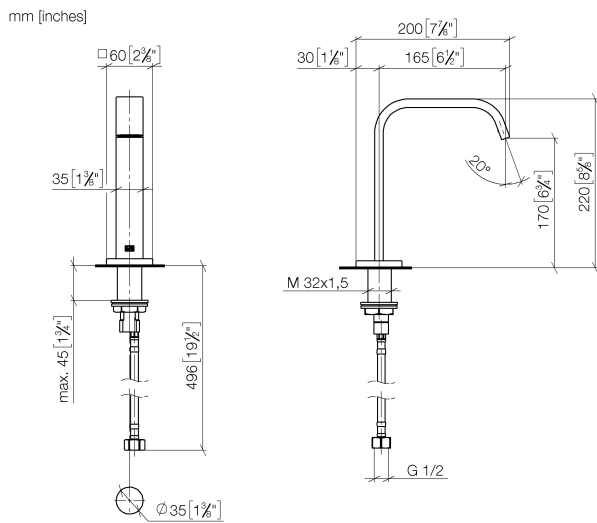

Умывальник - IMO

Излив для умывальника вертикальный без сливного гарнитура - хром

Артикульный номер: 13 716 670-00

- вылет 165 мм
- неподвижный излив
- прямоугольная обогащенная воздухом струя
- высота смесителя 220 мм
- высота до аэратора 170 мм
- диаметр сверлёного отверстия 35 мм
- розетка 60 x 60 мм
- 2х напорный шланг М 10 x 1 ввинченный, испытанный на герметичность
- присоединение 1/2"
- расход макс. 5 л/мин
- не содержит свинца
- Группа смесителей согл. DIN 4109: 1
- Для электронного управления заказывайте eSET Touchfree с регулировкой температуры или без нее.

хром

Умывальник - IMO

Излив для умывальника вертикальный без сливного гарнитура - хром

Артикульный номер: 13 716 670-00

размерный чертеж

Все величины в мм / дюймах = мм x 0,0394

график расхода

Умывальник - IMO

Излив для умывальника вертикальный без сливного гарнитура - хром

Артикульный номер: 13 716 670-00

Спецификация запасных частей

№	Артикульный №	Наименование	Расходуемое кол-во
1	90 28 22 267 00-00	Излив 176 x 235 x 35 мм - хром	1
2	09 27 78 034-00	крышка без сливного гарнитура 60 x 60 x 9 мм - хром	1
3	09 11 10 054 10 90	Подключение Ø 45 x 65 мм -	1
4	09 14 10 130 90	O-Ring EPDM 70 14,0 x 2,00 мм -	1
5	09 16 01 016 90	кольцо Ø 10 x 1 мм -	1
6	09 23 01 033 90	Flow limiter серый 5 л/мин. -	1
7	09 11 10 055 10 90	Подключение 19 x 35 x 26 мм -	1
8	09 14 10 060 90	O-Ring 8,0 x 1,5 мм -	1
9	09 31 20 065 90	Донный клапан Ø 11 x 11 мм -	1
10	04 30 04 019 00 90	Напорный шланг M10x1 x 1/2" x 420 мм -	1
11	04 23 10 009 01 90	Крепление M32 x 1,5 -	1