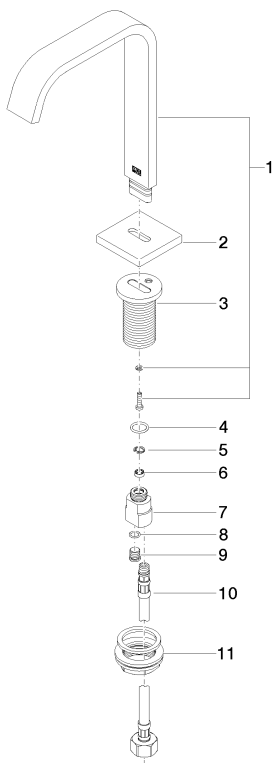

Умывальник - IMO

Излив для умывальника вертикальный без сливного гарнитура - хром

Артикульный номер: 13 716 670-00

- вылет 165 мм
- неподвижный излив
- прямоугольная обогащенная воздухом струя
- высота смесителя 220 мм
- высота до аэратора 170 мм
- диаметр сверлёного отверстия 35 мм
- розетка 60 x 60 мм
- 2х напорный шланг М 10 x 1 ввинченный, испытанный на герметичность
- присоединение 1/2"
- расход макс. 5 л/мин
- не содержит свинца
- Группа смесителей согл. DIN 4109: 1
- Для электронного управления заказывайте eSET Touchfree с регулировкой температуры или без нее.

хром

Умывальник - IMO

Излив для умывальника вертикальный без сливного гарнитура - хром

Артикульный номер: 13 716 670-00

размерный чертеж

Все величины в мм / дюймах = мм x 0,0394

график расхода

Умывальник - IMO

Излив для умывальника вертикальный без сливного гарнитура - хром

Артикульный номер: 13 716 670-00

Спецификация запасных частей

№	Артикульный №	Наименование	Расходуемое кол-во
1	90 28 22 267 00-00	Излив 176 x 235 x 35 мм - хром	1
2	09 27 78 034-00	крышка без сливного гарнитура 60 x 60 x 9 мм - хром	1
3	09 11 10 054 10 90	Подключение Ø 45 x 65 мм -	1
4	09 14 10 130 90	O-Ring EPDM 70 14,0 x 2,00 мм -	1
5	09 16 01 016 90	кольцо Ø 10 x 1 мм -	1
6	09 23 01 033 90	Flow limiter серый 5 л/мин. -	1
7	09 11 10 055 10 90	Подключение 19 x 35 x 26 мм -	1
8	09 14 10 060 90	O-Ring 8,0 x 1,5 мм -	1
9	09 31 20 065 90	Донный клапан Ø 11 x 11 мм -	1
10	04 30 04 019 00 90	Напорный шланг M10x1 x 1/2" x 420 мм -	1
11	04 23 10 009 01 90	Крепление M32 x 1,5 -	1