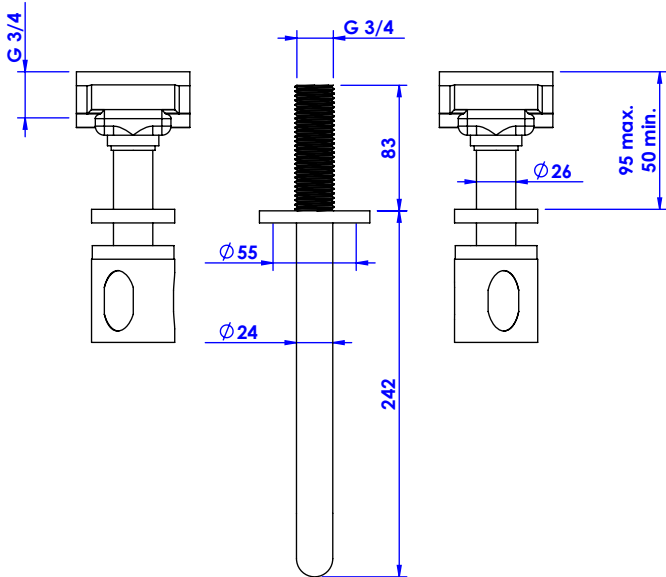

Collection : Céleste

Mélangeur bain mural 3 trous - Deck-wall mounted bath set 3 holes.

Ref : C22-3303

Ref : C23-3303

Ø de perçage recommandé / Ø recommended drilling :

Informations :

Fournie avec tête céramique 1/4 de tour. / Provided with ceramic cartridge 1/4 turn.
Vidage bain fourni sur demande. / waste included on demand