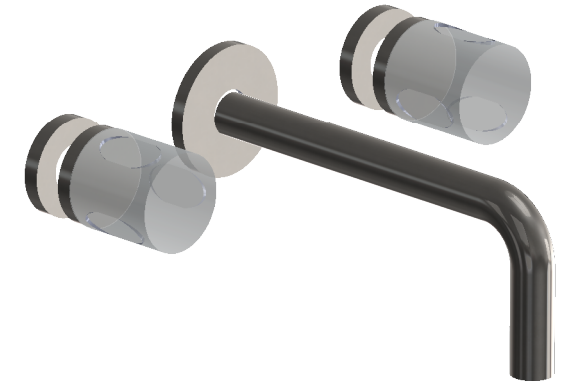

Collection : Céleste

Mélangeur bain mural 3 trous - Deck-wall mounted bath set 3 holes.

Ref : C22-3303

Ref : C23-3303

Ø de perçage recommandé / Ø recommended drilling :

Informations :

Fournie avec tête céramique 1/4 de tour. / Provided with ceramic cartridge 1/4 turn.
Vidage bain fourni sur demande. / waste included on demand