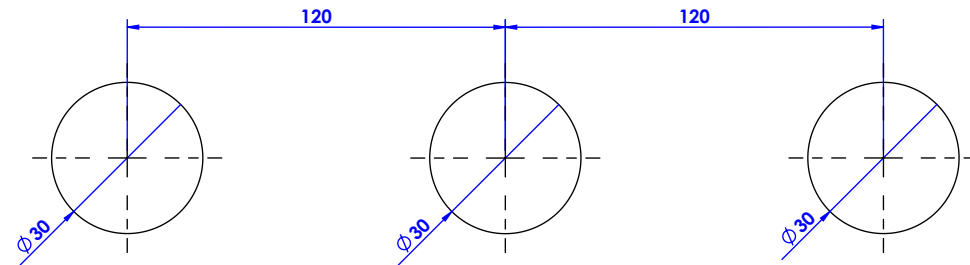

Collection : Céleste

Mélangeur bain mural 3 trous - Deck-wall mounted bath set 3 holes.

Ref : C22-3303

Ref : C23-3303

Ø de perçage recommandé / Ø recommended drilling :

Informations :

Fournie avec tête céramique 1/4 de tour. / Provided with ceramic cartridge 1/4 turn.
Vidage bain fourni sur demande. / waste included on demand