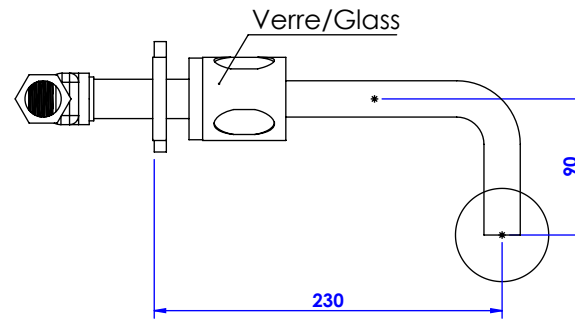

Collection : Céleste

Mélangeur bain mural 3 trous - Deck-wall mounted bath set 3 holes.

Ref : C22-3303

Ref : C23-3303

Ø de perçage recommandé / Ø recommended drilling :

Informations :

Fournie avec tête céramique 1/4 de tour. / Provided with ceramic cartridge 1/4 turn.
Vidage bain fourni sur demande. / waste included on demand