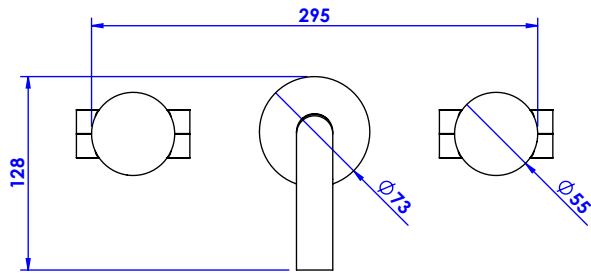

Collection : Céleste

Mélangeur bain mural 3 trous - Deck-wall mounted bath set 3 holes.

Ref : C22-3303

Ref : C23-3303

Ø de perçage recommandé / Ø recommended drilling :

Informations :

Fournie avec tête céramique 1/4 de tour. / Provided with ceramic cartridge 1/4 turn.
Vidage bain fourni sur demande. / waste included on demand