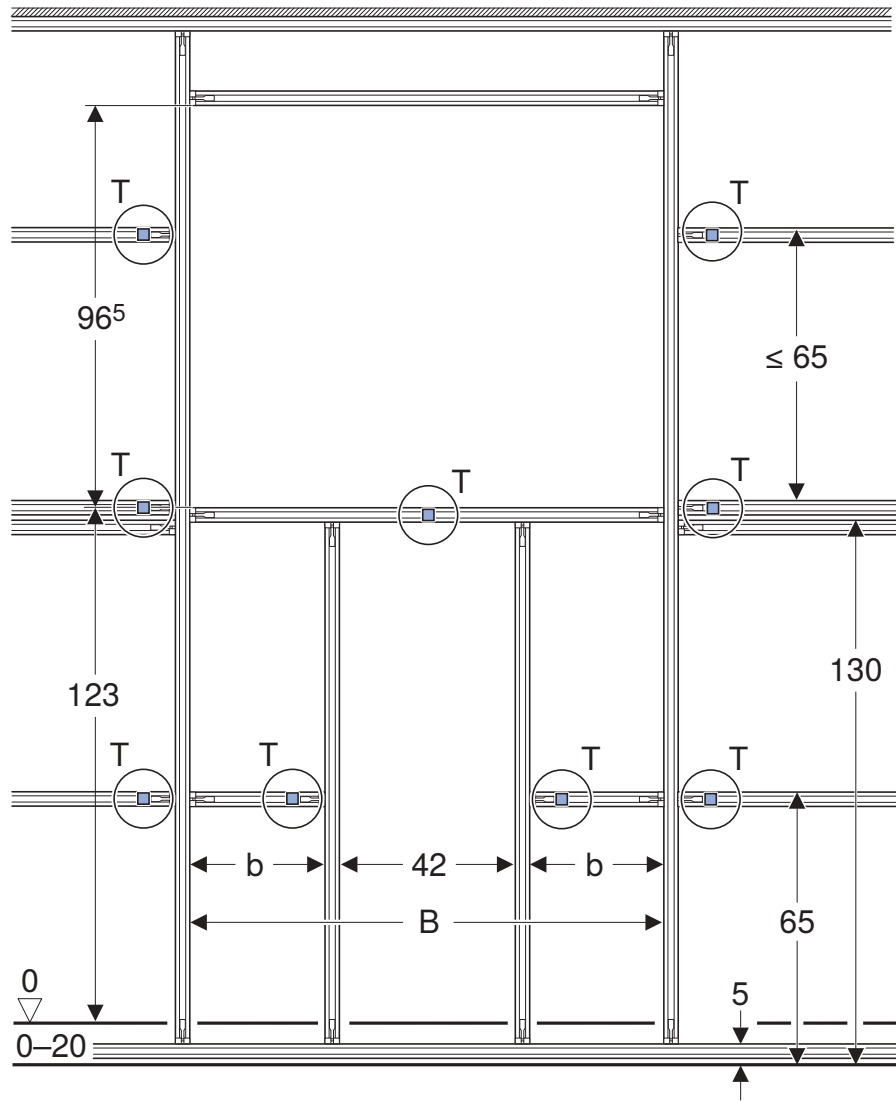

INSTALLATION MANUAL

MONTAGEANLEITUNG
INSTRUCTIONS DE MONTAGE
ISTRUZIONI PER IL MONTAGGIO

968-777-00.0(02)

		a
(75 cm)	461.481.00.1	59
(90 cm)	461.482.00.1	74
(105 cm)	461.483.00.1	89
(120 cm)	461.484.00.1	104

Geberit ONE, H = 100 cm

461.45x.00.1

- (75 cm) 461.451.00.1
- (90 cm) 461.452.00.1
- (105 cm) 461.453.00.1
- (120 cm) 461.454.00.1

Geberit ONE, H = 90 cm

111.94x.00.1

- (60 cm) 111.941.00.1
- (75 cm) 111.942.00.1
- (90 cm) 111.943.00.1
- (105 cm) 111.944.00.1
- (120 cm) 111.945.00.1

970.252

		B	b
(75 cm)	461.481.00.1	82	17
(90 cm)	461.482.00.1	97	24 ⁵
(105 cm)	461.483.00.1	112	32
(120 cm)	461.484.00.1	127	39 ⁵

		B	B/2
(75 cm)	461.481.00.1	82	41
(90 cm)	461.482.00.1	97	48 ⁵
(105 cm)	461.483.00.1	112	56
(120 cm)	461.484.00.1	127	63 ⁵

10

12

11

2

1

2

3

4