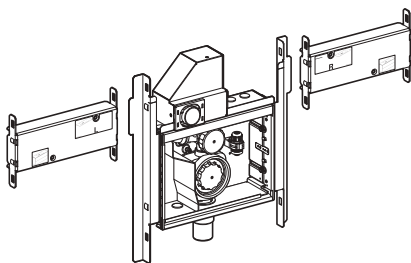

INSTALLATION MANUAL

MONTAGEANLEITUNG
INSTRUCTIONS DE MONTAGE
ISTRUZIONI PER IL MONTAGGIO

968-777-00.0(02)

		a
(75 cm)	461.481.00.1	59
(90 cm)	461.482.00.1	74
(105 cm)	461.483.00.1	89
(120 cm)	461.484.00.1	104

Geberit ONE, H = 100 cm

461.45x.00.1

- (75 cm) 461.451.00.1
- (90 cm) 461.452.00.1
- (105 cm) 461.453.00.1
- (120 cm) 461.454.00.1

Geberit ONE, H = 90 cm

111.94x.00.1

- (60 cm) 111.941.00.1
- (75 cm) 111.942.00.1
- (90 cm) 111.943.00.1
- (105 cm) 111.944.00.1
- (120 cm) 111.945.00.1