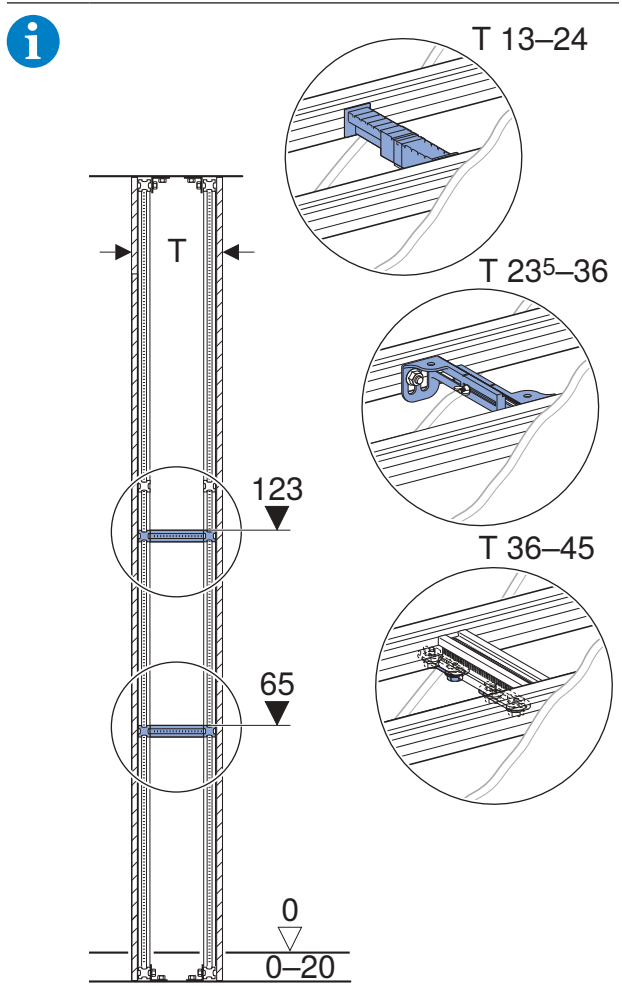

INSTALLATION MANUAL

MONTAGEANLEITUNG
INSTRUCTIONS DE MONTAGE
ISTRUZIONI PER IL MONTAGGIO

968-777-00.0(02)

		a
(75 cm)	461.481.00.1	59
(90 cm)	461.482.00.1	74
(105 cm)	461.483.00.1	89
(120 cm)	461.484.00.1	104

Geberit ONE, H = 100 cm

461.45x.00.1

- (75 cm) 461.451.00.1
- (90 cm) 461.452.00.1
- (105 cm) 461.453.00.1
- (120 cm) 461.454.00.1

Geberit ONE, H = 90 cm

111.94x.00.1

- (60 cm) 111.941.00.1
- (75 cm) 111.942.00.1
- (90 cm) 111.943.00.1
- (105 cm) 111.944.00.1
- (120 cm) 111.945.00.1

970.252

		B	b
(75 cm)	461.481.00.1	82	17
(90 cm)	461.482.00.1	97	24 ⁵
(105 cm)	461.483.00.1	112	32
(120 cm)	461.484.00.1	127	39 ⁵

		B	B/2
(75 cm)	461.481.00.1	82	41
(90 cm)	461.482.00.1	97	48 ⁵
(105 cm)	461.483.00.1	112	56
(120 cm)	461.484.00.1	127	63 ⁵