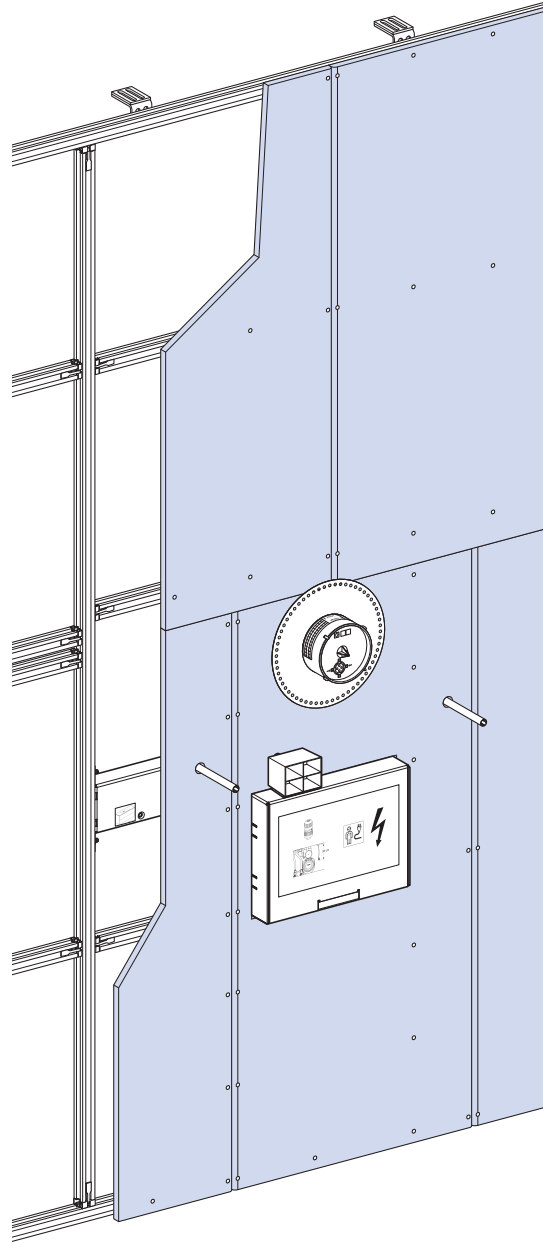

Geberit ONE, H = 100 cm

461.45x.00.1

- (75 cm) 461.451.00.1
- (90 cm) 461.452.00.1
- (105 cm) 461.453.00.1
- (120 cm) 461.454.00.1

Geberit ONE, H = 90 cm

111.94x.00.1

- (60 cm) 111.941.00.1
- (75 cm) 111.942.00.1
- (90 cm) 111.943.00.1
- (105 cm) 111.944.00.1
- (120 cm) 111.945.00.1

970.252

		B	b
(75 cm)	461.481.00.1	82	17
(90 cm)	461.482.00.1	97	24 ⁵
(105 cm)	461.483.00.1	112	32
(120 cm)	461.484.00.1	127	39 ⁵

		B	B/2
(75 cm)	461.481.00.1	82	41
(90 cm)	461.482.00.1	97	48 ⁵
(105 cm)	461.483.00.1	112	56
(120 cm)	461.484.00.1	127	63 ⁵

3

3 A  **9**

3 B  **11**

3 A

Installation
Manual

3 B

1

2