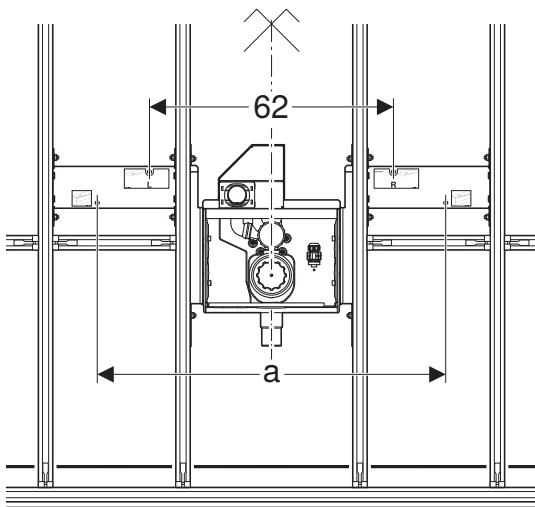

INSTALLATION MANUAL

MONTAGEANLEITUNG
INSTRUCTIONS DE MONTAGE
ISTRUZIONI PER IL MONTAGGIO

968-777-00.0(02)

		a
(75 cm)	461.481.00.1	59
(90 cm)	461.482.00.1	74
(105 cm)	461.483.00.1	89
(120 cm)	461.484.00.1	104

Geberit ONE, H = 100 cm

461.45x.00.1

- (75 cm) 461.451.00.1
- (90 cm) 461.452.00.1
- (105 cm) 461.453.00.1
- (120 cm) 461.454.00.1

Geberit ONE, H = 90 cm

111.94x.00.1

- (60 cm) 111.941.00.1
- (75 cm) 111.942.00.1
- (90 cm) 111.943.00.1
- (105 cm) 111.944.00.1
- (120 cm) 111.945.00.1

970.252

		B	b
(75 cm)	461.481.00.1	82	17
(90 cm)	461.482.00.1	97	24 ⁵
(105 cm)	461.483.00.1	112	32
(120 cm)	461.484.00.1	127	39 ⁵

		B	B/2
(75 cm)	461.481.00.1	82	41
(90 cm)	461.482.00.1	97	48 ⁵
(105 cm)	461.483.00.1	112	56
(120 cm)	461.484.00.1	127	63 ⁵