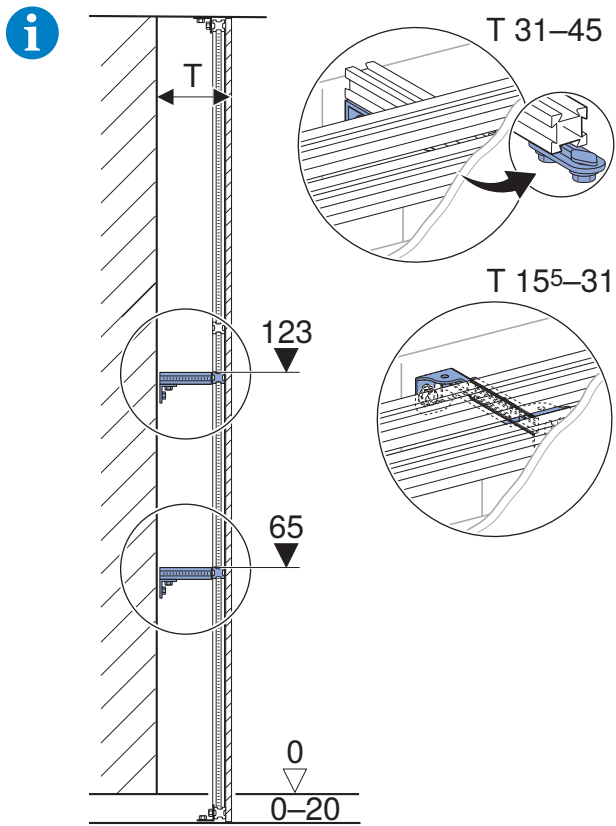

INSTALLATION MANUAL

MONTAGEANLEITUNG
INSTRUCTIONS DE MONTAGE
ISTRUZIONI PER IL MONTAGGIO

968-777-00.0(02)

		a
(75 cm)	461.481.00.1	59
(90 cm)	461.482.00.1	74
(105 cm)	461.483.00.1	89
(120 cm)	461.484.00.1	104

Geberit ONE, H = 100 cm

461.45x.00.1

- (75 cm) 461.451.00.1
- (90 cm) 461.452.00.1
- (105 cm) 461.453.00.1
- (120 cm) 461.454.00.1

Geberit ONE, H = 90 cm

111.94x.00.1

- (60 cm) 111.941.00.1
- (75 cm) 111.942.00.1
- (90 cm) 111.943.00.1
- (105 cm) 111.944.00.1
- (120 cm) 111.945.00.1

970.252

		B	b
(75 cm)	461.481.00.1	82	17
(90 cm)	461.482.00.1	97	24 ⁵
(105 cm)	461.483.00.1	112	32
(120 cm)	461.484.00.1	127	39 ⁵

		B	B/2
(75 cm)	461.481.00.1	82	41
(90 cm)	461.482.00.1	97	48 ⁵
(105 cm)	461.483.00.1	112	56
(120 cm)	461.484.00.1	127	63 ⁵