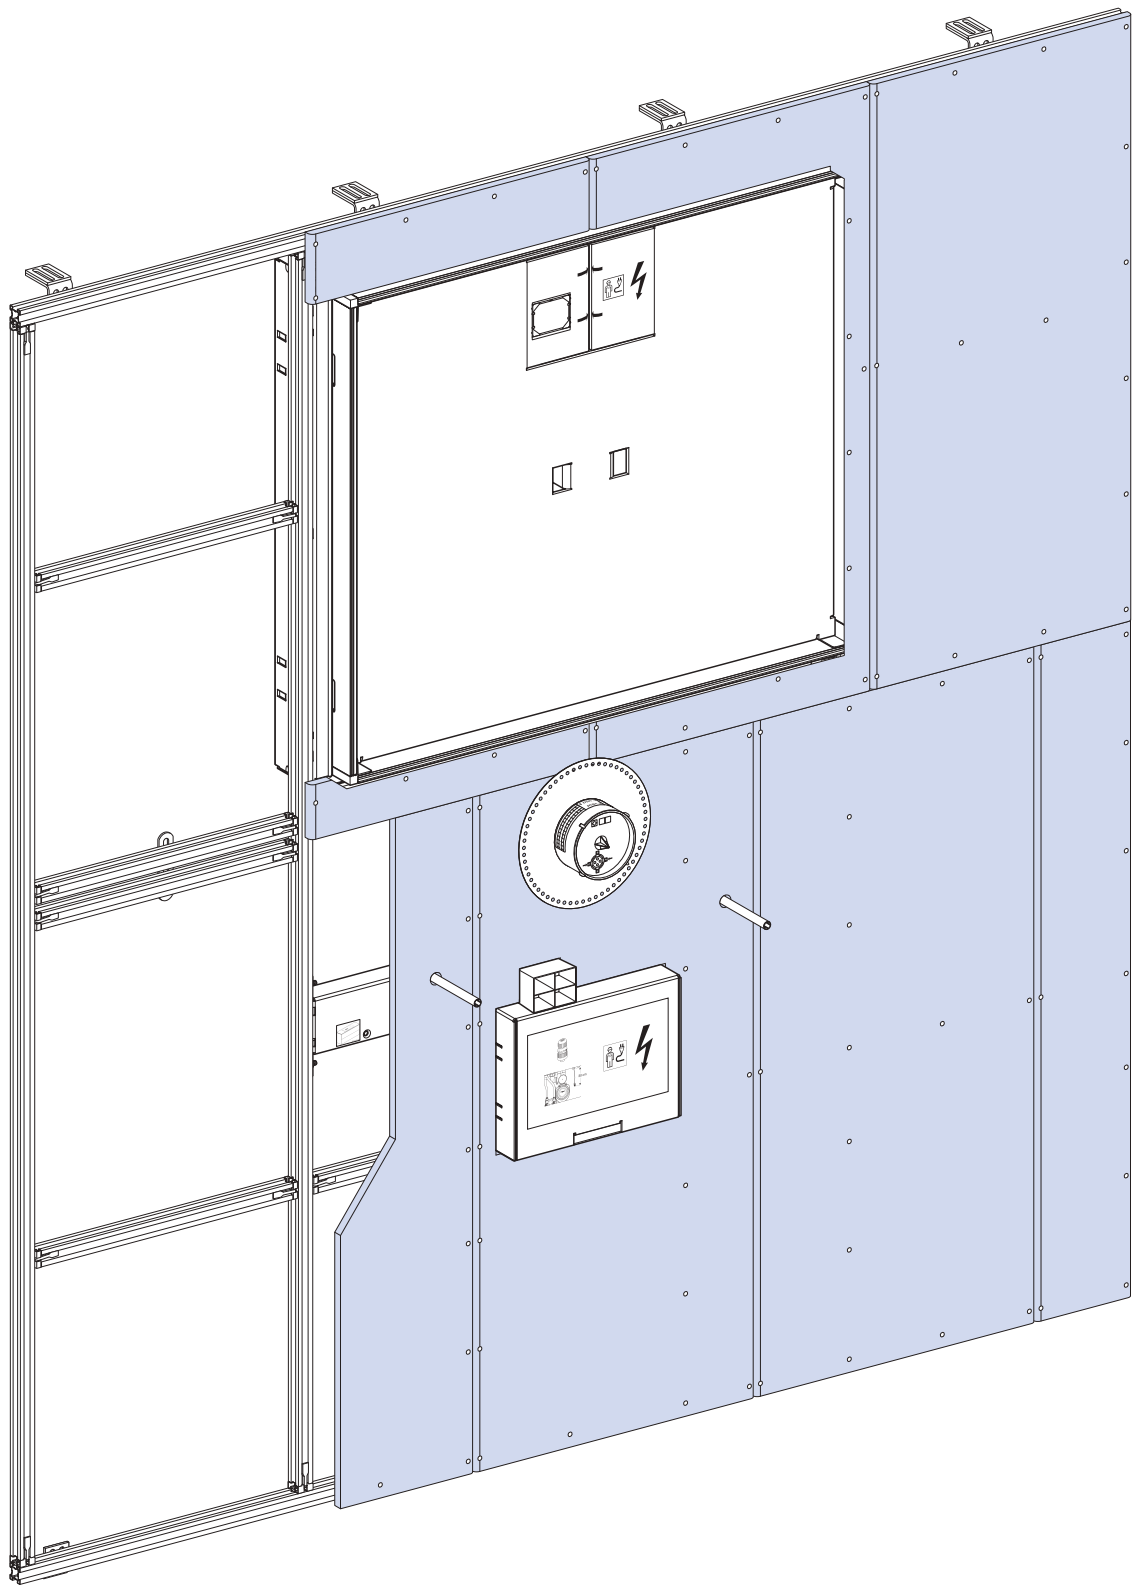

Geberit ONE, H = 100 cm

461.45x.00.1

- (75 cm) 461.451.00.1
- (90 cm) 461.452.00.1
- (105 cm) 461.453.00.1
- (120 cm) 461.454.00.1

Geberit ONE, H = 90 cm

111.94x.00.1

- (60 cm) 111.941.00.1
- (75 cm) 111.942.00.1
- (90 cm) 111.943.00.1
- (105 cm) 111.944.00.1
- (120 cm) 111.945.00.1

3

3 A  **9**

3 B  **11**

3 A

Installation
Manual

3 B

1

2