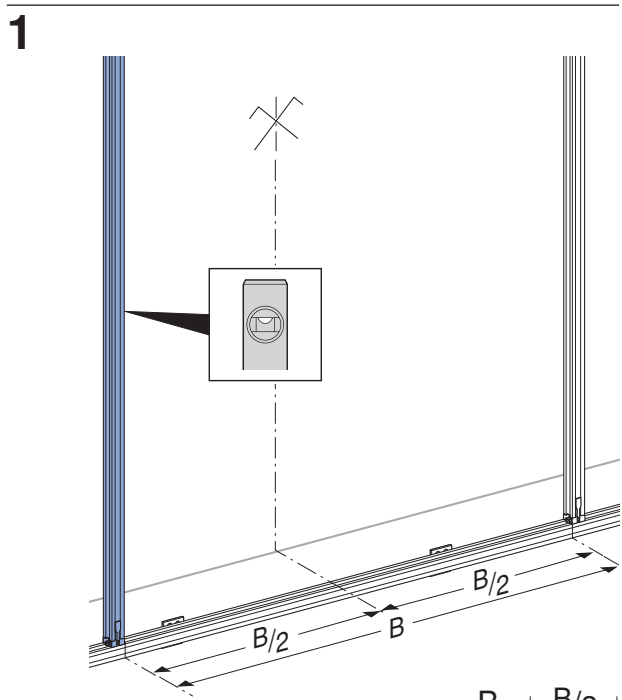

Geberit ONE, H = 100 cm

461.45x.00.1

- (75 cm) 461.451.00.1
- (90 cm) 461.452.00.1
- (105 cm) 461.453.00.1
- (120 cm) 461.454.00.1

Geberit ONE, H = 90 cm

111.94x.00.1

- (60 cm) 111.941.00.1
- (75 cm) 111.942.00.1
- (90 cm) 111.943.00.1
- (105 cm) 111.944.00.1
- (120 cm) 111.945.00.1

970.252

		B	b
(75 cm)	461.481.00.1	82	17
(90 cm)	461.482.00.1	97	24 ⁵
(105 cm)	461.483.00.1	112	32
(120 cm)	461.484.00.1	127	39 ⁵

		B	B/2
(75 cm)	461.481.00.1	82	41
(90 cm)	461.482.00.1	97	48 ⁵
(105 cm)	461.483.00.1	112	56
(120 cm)	461.484.00.1	127	63 ⁵