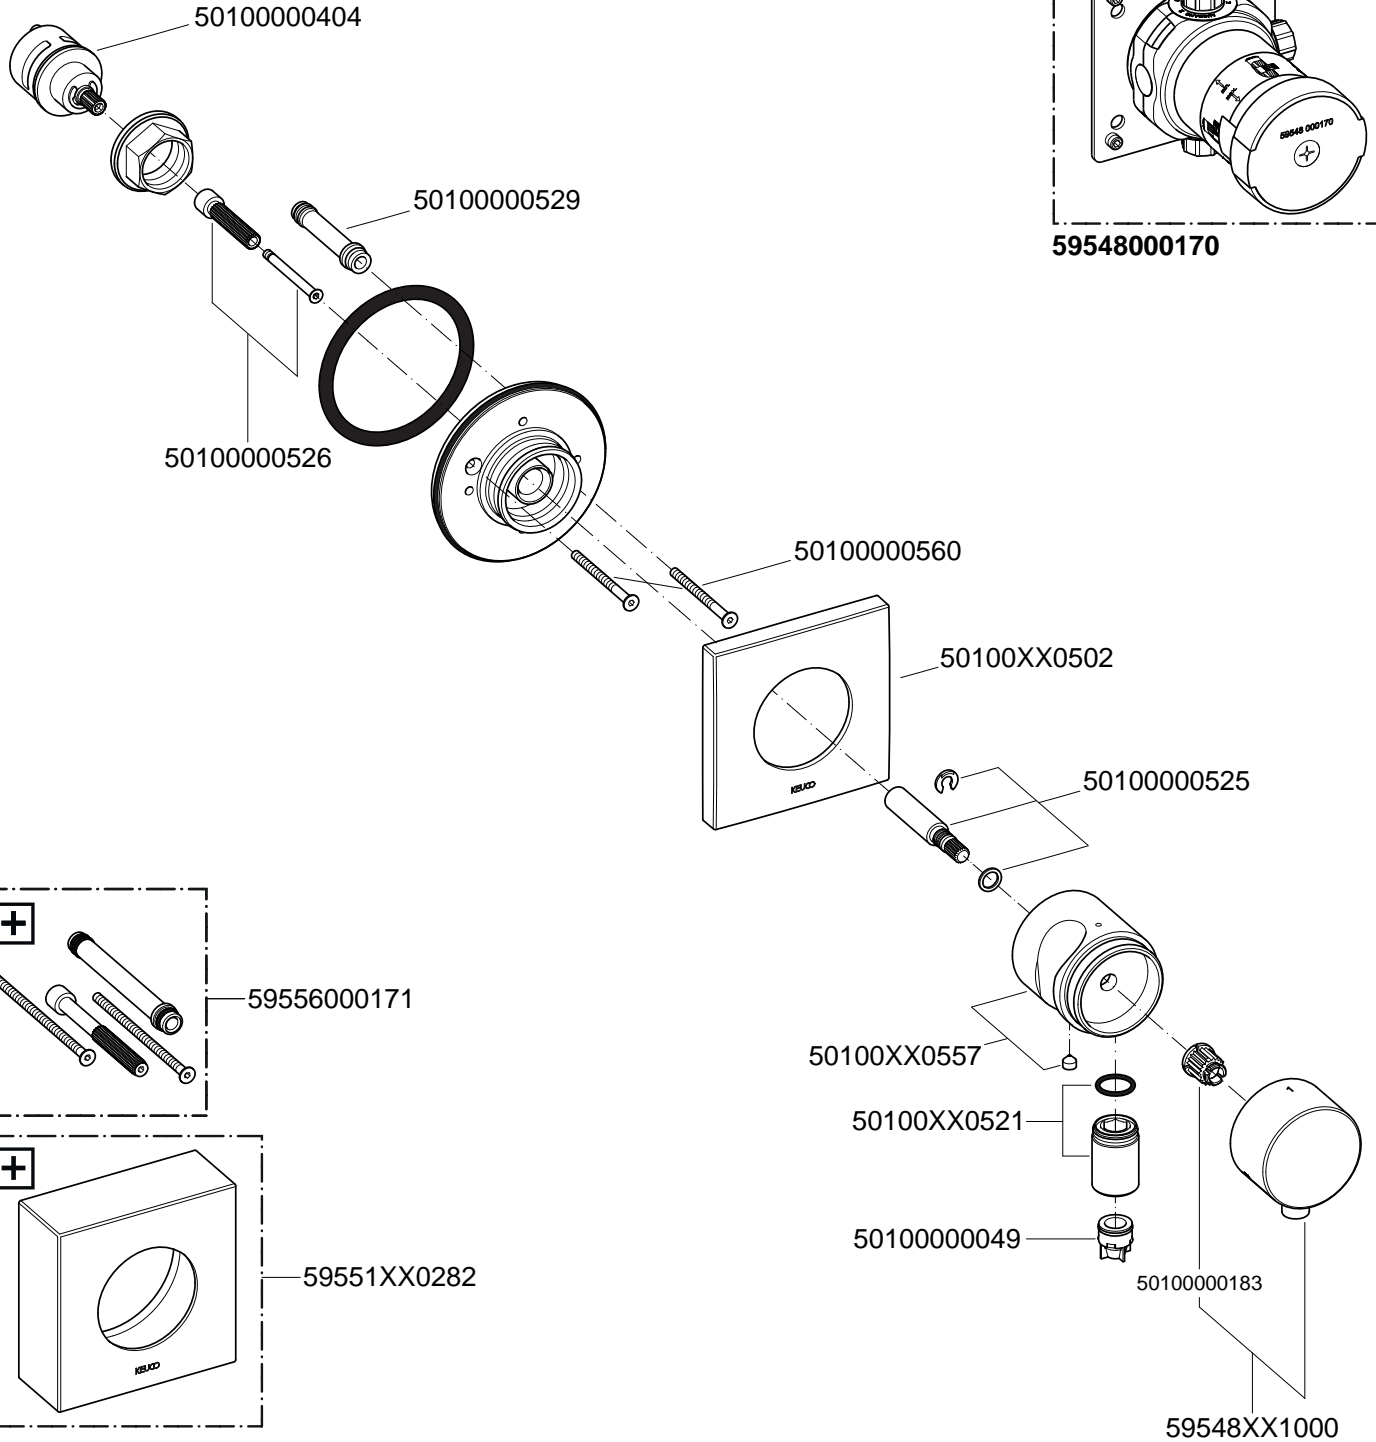

DE Ersatzteile
EN Spare parts
ES Piezas de recambio

FR Liste de pièces
IT Elenco delle parti
NL Onderdelen

CS Sada náhradních
PL Zestaw części
RU Запчасти

IXMO
59548XX1202

59548000170

59556000171

59551XX0282

59556XX0092

XX = 01, 07, 17, 02, 03, 04, 05, 12, 13