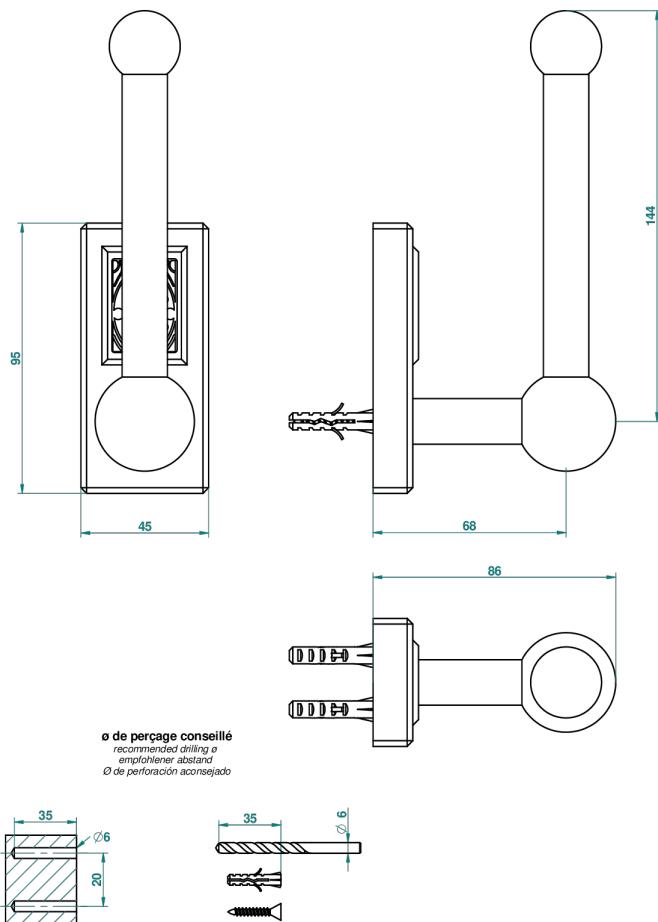

МЕТРОПОЛИС С РУКОЯТКАМИ С ЧЕРНЫМ ХРУСТАЛЕМ

THG[®]
PARIS

A2M-542

Бумагодержатель настенный резервный

49195

12/11/2013

ХАРАКТЕРИСТИКИ

- Metropolis с ручьятками с чёрным хрусталём
- Бумагодержатель настенный резервный