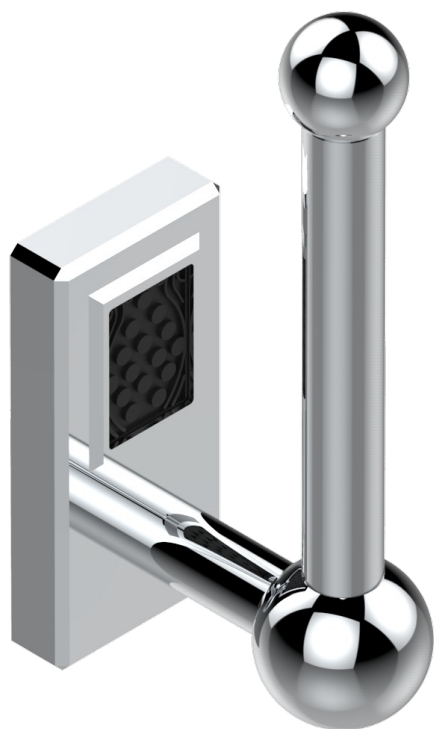

МЕТРОПОЛИС С РУКОЯТКАМИ С ЧЕРНЫМ ХРУСТАЛЕМ

THG[®]
PARIS

A2M-542

Бумагодержатель настенный резервный

49195

12/11/2013

ХАРАКТЕРИСТИКИ

- Metropolis с ручьятками с чёрным хрусталём
- Бумагодержатель настенный резервный

ДОСТУПНЫЕ ВАРИАНТЫ ПОКРЫТИЙ

Blush PVD - H62
Graphite PVD - H64
Matt Umber PVD - H67
Matt blush PVD - H60
Matt graphite PVD - H65
Umber PVD - H66

Аранья (чёрный никель) - D24
Золото - F01
Матовое золото - F07
Матовое светлое золото - F31
Матовый никель - C01
Матовый хром - C02

Никель - B01
Покрытие PVD бронза - F33
Покрытие PVD золотистый цвет - H52
Покрытие PVD латунь - H49
Покрытие PVD матовая бронза - F34
Покрытие PVD матовая латунь - H50

Покрытие PVD матовый золотистый - H53
Покрытие PVD матовый никель - H56
Покрытие PVD никель - H55
Розовое золото - F27
Сатинированное золото - F03
Сатинированный хром - C03

Светлое золото - F30
Серебро с родием - F18
Состаренный никель - H28
Хром - A02
Хром/золото - G02