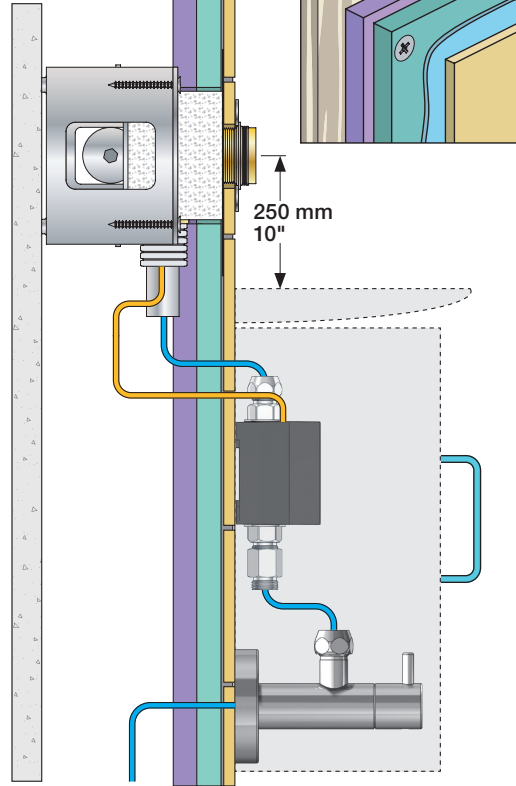

180 mm - 7"
 54 mm - 2 1/8"
 65 mm - 2 1/2"
 135 mm - 5 3/8"
 3/8"
 US: 9/16"
 3/8"

Installation examples
Installationsbeispiele

Fig. 1

Installationseksempler
Installationsexemplar

Fig. 2

Installatie voorbeelden
l'installation des exemples

Fig. 3

Fig. 4 Ceiling mounted
Deckenmontage
Loftmonteret

Takmonterad
Plafondmontage
Monté au plafond

Fig. 5

Wiring diagram
Schaltplan

Ledningsdiagram
kopplingschema

Aansluitschema
Schéma de câblage

Additional parts
Zusätzliche Teile
Supplerede dele
Ytterligere delar