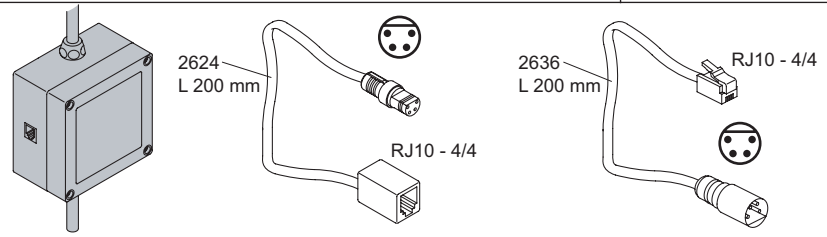

RB1E, HV1E:
 2656 - 1.5 m

Yellow Gul
 Gelb Geel
 Gul Jaune

VR2650: 2xVR41, VR2652, VR2629
 VR2651: 2xVR41, VR2652, VR2629 (USA)
 VR2654: 4xVR2647, VR2659, 2xVR2650, 2xVR266A

Adapter
 Adapteur

Discontinued model
 aufgeföhrte Modell
 Udgået model
 Avveklad modell
 Beëndigde model
 Modèle discontinué