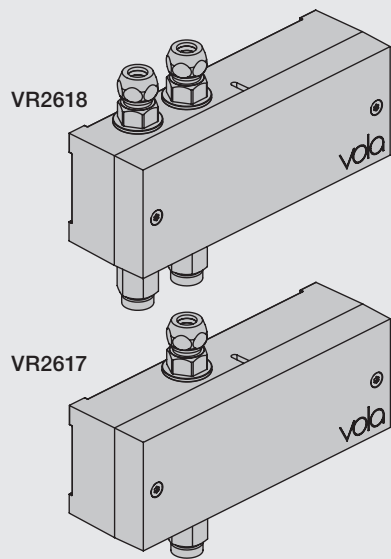

EU EMC directive
2004/108/EU
IPX4

Settings: Einstellung:	Setting: Justering:	Afstilling: Réglage:			
	Sec.	1	2	3	4
DEFAULT SETTING:		ON	ON	ON	ON
ON	0	ON	ON	ON	ON = 20 sec. - hygienic rinse every 24h. - hygienische spülung jede 24 stunde. - hygiejneski 24t efter sidste brug. - hygienisk skölja varje 24 timmar. - hygiënisch spoelen iedere 24 uur. - Rinçage hygiénique chaque 24h.
OFF	3	ON	OFF	ON	
	5	ON	OFF	OFF	
	8	OFF	ON	ON	
	10	OFF	ON	OFF	
	15	OFF	OFF	ON	
	20	OFF	OFF	OFF	
SPECIAL: Long spout Lange Auslauf Langt udløb Långt utlopp Lange uitloop Long bec	*0	ON	ON	OFF	

F DC Power supply DC Stromversorgung DC Nättaggregat

VR2622: ROW & GB 110 - 230V~/50-60Hz
VR2626: EU 9V~/300 mA
VR2623, IPX5: 100 - 240V~/50-60Hz/130mA
9V~/660 mA

VR2622/VR2626: 2 m
VR2623, IP64: 1 m 2 m

VR2622-VR2623-VR2626
VR2624-VR2636:
To be ordered separately
Separat bestellen
Bestilles særskilt
Beställas separat
Apart te bestellen
À commander séparément

Battery operation Batteriebetrieb Batteridrift Batterij bedrijf
Fonctionnement sur batterie

2 x 1.5V AA - FR6 - FR6

Batteries **MUST** be removed if operated by Power supply.
Batterien **MÜSSEN** bei Stromversorgung entfernt werden.
Batterierne **SKAL** fjernes ved brug af strømforsyning.
Batterier **SKAL** tas bort om der anvænds nättaggregat.
Batterijen **MOETEN** worden verwijderd als ze op netvoeding werken.
Les piles **DOIVENT** être impérativement retirées si on utilise l'alimentation électrique.

installation requirements: Krav til installation: Installatie Vereisten:
Installationsanforderungen: Installationskrav: Exigences d'installation:

Sunlight or light from halogen lamps can shorten the signal range.
Sonnenlicht oder Licht von Halogenlampen können das Signal verkürzen.
Skarpt sollys eller halogenlys, kan forkorte rækkevidden.
Starkt sollys eller halogenbelysning kan förkorta signalen/känsligheten.
Directe lichtinval van de zon of van halogeen lampen kan het signaal verkorten.
La lumière du soleil ou des lampes à halogène peut perturber le fonctionnement du détecteur.

No mirroring surfaces opposite the sensor.
Keine spiegelnden Flächen vor dem Sensor.
Ingen reflekterende overflader modsat sensoren.
Inga speglande ytor motsatta sensorn.
Geen spiegelen oppervlakken tegenover de sensor.
Pas de surfaces réfléchissantes opposées du capteur.

Adapter/ Adapteur VR2624 & VR2636

VR2618 VR2617

E **F**

Adjustment of sensor range.
Einstellen von Reichweite des Sensors.
Justering af sensorafstand.
Justering av sensoravstånd.
Instellen van de sensor-afstand.
Réglage sensibilité de capteur.
Standard: ca. 15 cm.

180 mm - 7"
54 mm - 2 1/8"
65 mm - 2 1/2"
135 mm - 5 3/8"
3/8"
US: 9/16"
3/8"