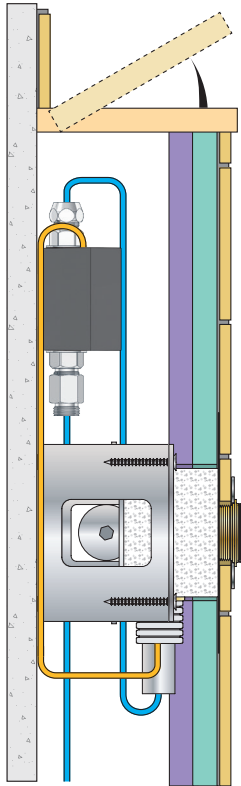

Adapter/ Adapteur VR2624 & VR2636

VR2618 VR2617

E **F**

Adjustment of sensor range.
 Einstellen von Reichweite des Sensors.
 Justering af sensorafstand.
 Justering av sensoravstånd.
 Instellen van de sensor-afstand.
 Réglage sensibilité de capteur.
 Standard: ca. 15 cm.

180 mm - 7"
 54 mm - 2 1/8"
 65 mm - 2 1/2"
 135 mm - 5 3/8"
 3/8"
 US: 9/16"
 3/8"

Installation examples
Installationsbeispiele

Fig. 1

Installationseksempler
Installationsexemplar

Fig. 2

Installatie voorbeelden
l'installation des exemples

Fig. 3

Fig. 4 Ceiling mounted
Deckenmontage
Loftmonteret

Takmonterad
Plafondmontage
Monté au plafond

Fig. 5

Wiring diagram
Schaltplan

Ledningsdiagram
kopplingschema

Aansluitschema
Schéma de câblage

Additional parts
Zusätzliche Teile
Supplerede dele
Ytterligere delar