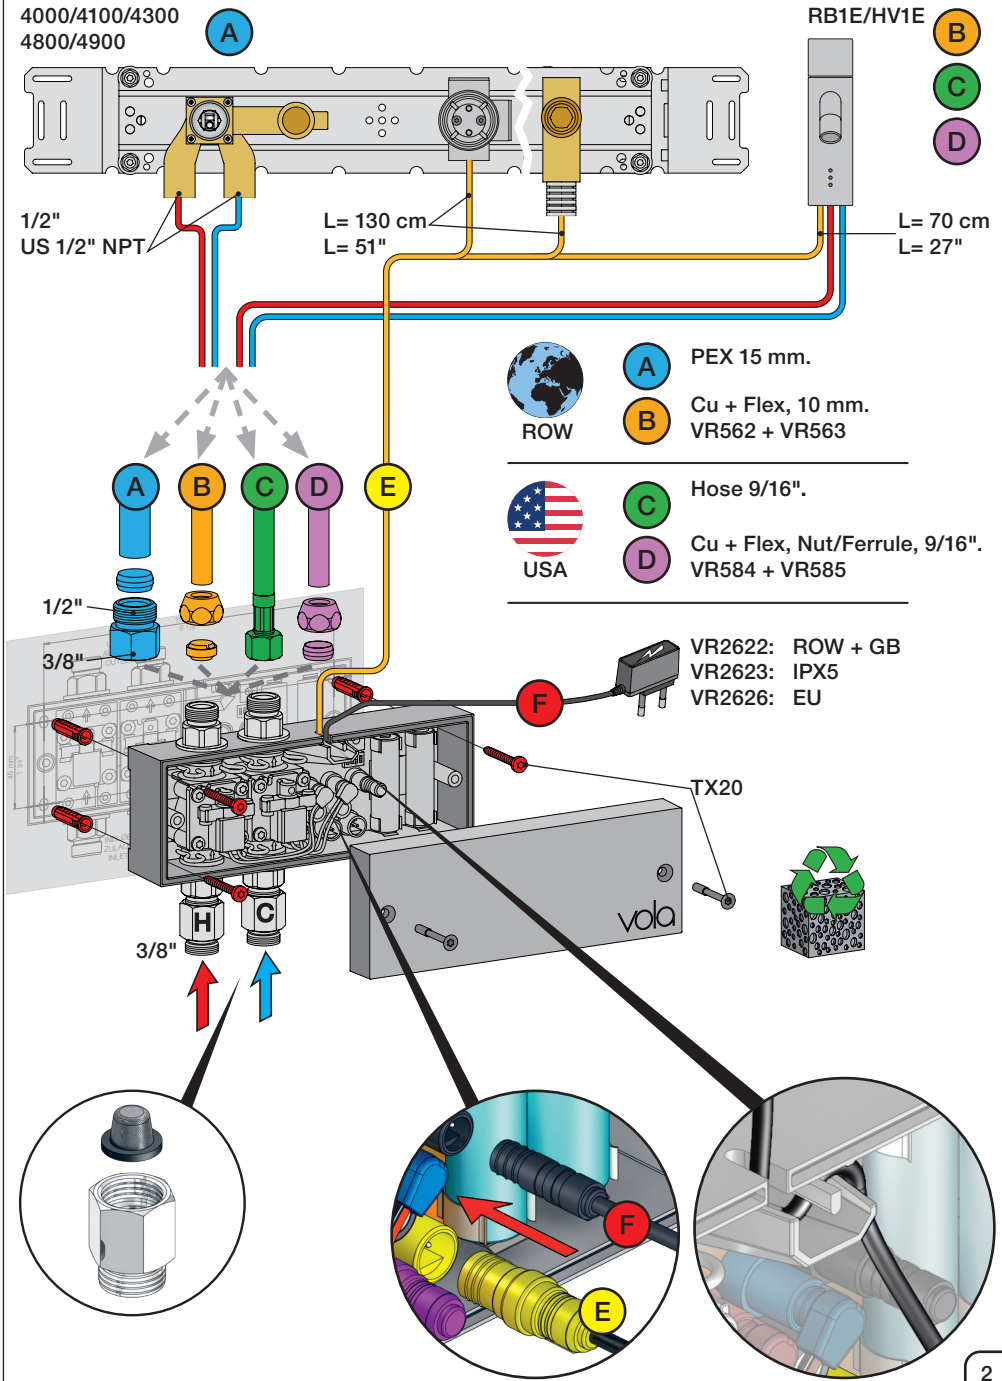

Adapter/ Adapteur VR2624 & VR2636

VR2618 VR2617

E **F**

Adjustment of sensor range.
 Einstellen von Reichweite des Sensors.
 Justering af sensorafstand.
 Justering av sensoravstånd.
 Instellen van de sensor-afstand.
 Réglage sensibilité de capteur.
 Standard: ca. 15 cm.

180 mm - 7"
 54 mm - 2 1/8"
 65 mm - 2 1/2"
 135 mm - 5 3/8"
 3/8"
 US: 9/16"
 3/8"

Installation examples
Installationsbeispiele

Fig. 1

Installationseksempler
Installationsexemplar

Fig. 2

Installatie voorbeelden
l'installation des exemples

Fig. 3

Fig. 4 Ceiling mounted
Deckenmontage
Loftmonteret

Takmonterad
Plafondmontage
Monté au plafond

Fig. 5

Wiring diagram
Schaltplan

Ledningsdiagram
kopplingschema

Aansluitschema
Schéma de câblage

Additional parts
Zusätzliche Teile
Supplerede dele
Ytterligere delar

Remote control
 Fernbedienung
 Fjernbetjening
 Fjärrkontroll

Afstandsbediening
 Contrôle à distance
 Telemando

2625

Power supply
 Netzteil
 Strømforsyning
 Strömförsörjning

Stroomvoorziening
 Alimentation
 Convertidor adaptador