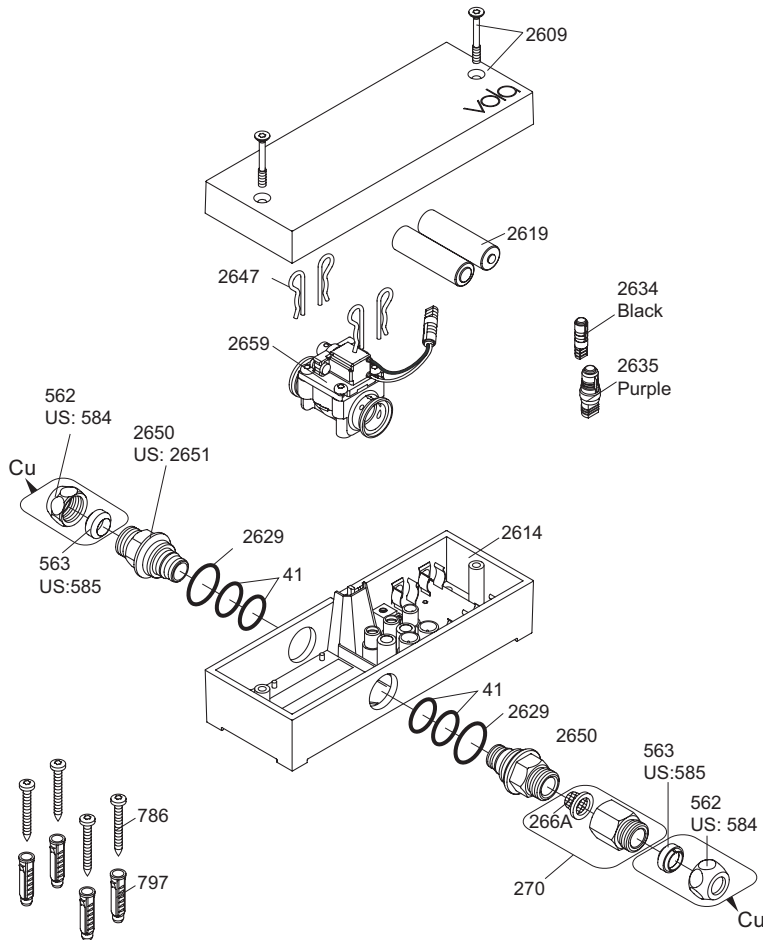

180 mm - 7"
 54 mm - 2 1/8"
 65 mm - 2 1/2"
 135 mm - 5 3/8"
 3/8"
 US: 9/16"
 3/8"

Installation examples
Installationsbeispiele

Fig. 1

Installationseksempler
Installationsexemplar

Fig. 2

Installatie voorbeelden
l'installation des exemples

Fig. 3

Fig. 4 Ceiling mounted
Deckenmontage
Loftmonteret

Takmonterad
Plafondmontage
Monté au plafond

Fig. 5

Wiring diagram
Schaltplan

Ledningsdiagram
kopplingschema

Aansluitschema
Schéma de câblage

Additional parts
Zusätzliche Teile
Supplerede dele
Ytterligere delar