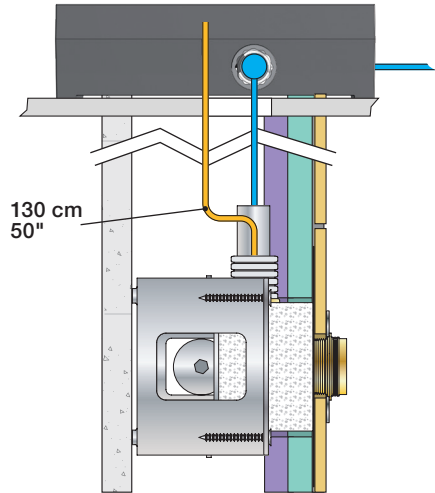

180 mm - 7"
 54 mm - 2 1/8"
 65 mm - 2 1/2"
 135 mm - 5 3/8"
 3/8"
 US: 9/16"
 3/8"

Installation examples
Installationsbeispiele

Fig. 1

Installationseksempler
Installationsexemplar

Fig. 2

Installatie voorbeelden
l'installation des exemples

Fig. 3

Fig. 4 Ceiling mounted
Deckenmontage
Loftmonteret

Takmonterad
Plafondmontage
Monté au plafond

Fig. 5

Wiring diagram
Schaltplan

Ledningsdiagram
kopplingschema

Aansluitschema
Schéma de câblage

Additional parts
Zusätzliche Teile
Supplerede dele
Ytterligere delar