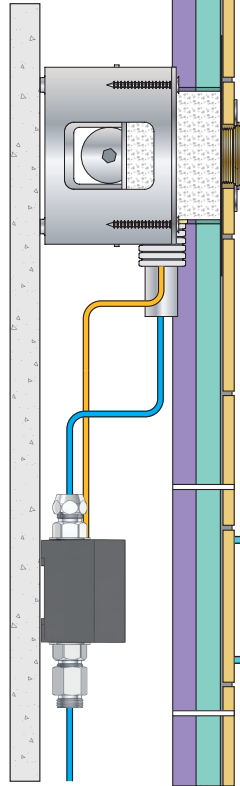

180 mm - 7"
 54 mm - 2 1/8"
 65 mm - 2 1/2"
 135 mm - 5 3/8"
 3/8"
 US: 9/16"
 3/8"

Installation examples
Installationsbeispiele

Fig. 1

Installationseksempler
Installationsexemplar

Fig. 2

Installatie voorbeelden
l'installation des exemples

Fig. 3

Fig. 4 Ceiling mounted
Deckenmontage
Loftmonteret

Takmonterad
Plafondmontage
Monté au plafond

Fig. 5

Wiring diagram
Schaltplan

Ledningsdiagram
kopplingschema

Aansluitschema
Schéma de câblage

Additional parts
Zusätzliche Teile
Supplerede dele
Ytterligere delar