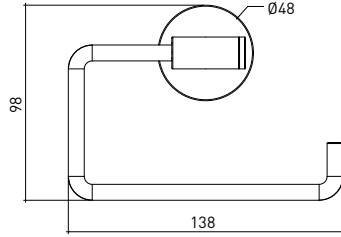

## 3015 0005 PIAVE Tuvalet Kağıtlık Yarı Açık

### Teknik Çizim / Technical Drawing

Ön / Front

Yan / Side

Üst / Top

Krom  
Chrome  
Mat Siyah  
Matt Black