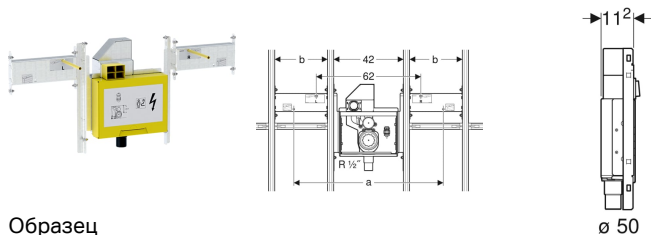

## Комплект Geberit GIS для раковины Geberit ONE с внутривыступным поворотным сифоном, с внутривыступным Clou

Образец

### Цели применения

- Для встраивания в систем крепления Geberit GIS для пристенков, разделительных перегородок или отдельно стоящих стен
- Для раковин Geberit ONE
- Для встраиваемых в мебель раковин Geberit ONE
- Для встраиваемых в стену смесителей скрытого монтажа

### Объем поставки

- 2 консоли
- Строительная защита
- 2 резьбовые шпильки M10

- Поворотный сифон скрытого монтажа с окном технического обслуживания
- Корпус с соединительным патрубком из ПЭ,  $\varnothing$  50/56 мм
- Монтажная коробка в коробке скрытого монтажа

### Технические характеристики

Материал | Сталь

- Втулочная муфта для подключения электропитания от сети
- Крепеж

Арт. №	a	Ширина раковина	b	T
461.481.00.1	59 см	75 см	17 см	11.2 см
461.482.00.1	74 см	90 см	24.5 см	11.2 см
461.483.00.1	89 см	105 см	32 см	11.2 см
461.484.00.1	104 см	120 см	39.5 см	11.2 см