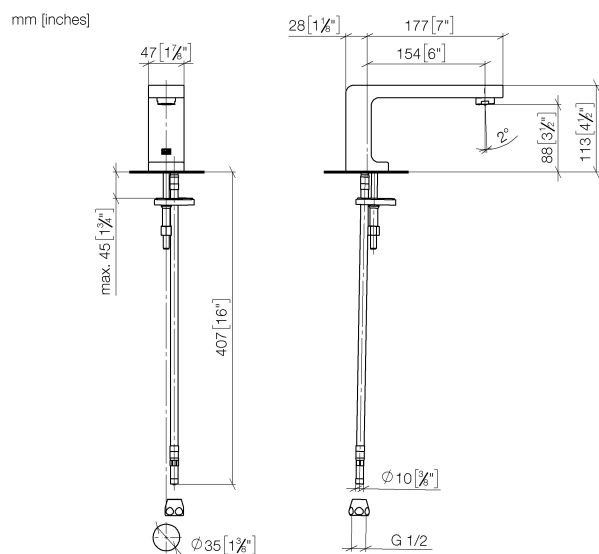

## Умывальник - LULU

Излив для умывальника вертикальный без сливного гарнитура - хром

Артикулный номер: 13 716 710-00

- вылет 155 мм
- неподвижный излив
- круглая обогащенная воздухом струя
- высота смесителя 114 мм
- высота до аэратора 90 мм
- диаметр сверлёного отверстия 35 мм
- 2х напорный шланг М 8 х 1 винченый, испытанный на герметичность
- присоединение 1/2"
- расход макс. 7 л/мин
- не содержит свинца
- Группа смесителей согл. DIN 4109: 1
- Для электронного управления заказывайте eSET Touchfree с регулировкой температуры или без нее.

хром

## размерный чертеж

Все величины в мм / дюймах = мм x 0,0394