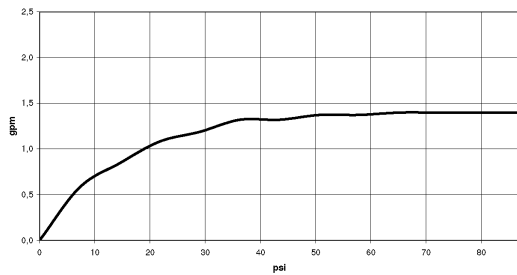

Умывальник - LULU

Излив для умывальника вертикальный без сливного гарнитура - хром

Артикульный номер: 13 716 710-00

- вылет 155 мм
- неподвижный излив
- круглая обогащенная воздухом струя
- высота смесителя 114 мм
- высота до аэратора 90 мм
- диаметр сверлёного отверстия 35 мм
- 2х напорный шланг М 8 х 1 винченный, испытанный на герметичность
- присоединение 1/2"
- расход макс. 7 л/мин
- не содержит свинца
- Группа смесителей согл. DIN 4109: 1
- Для электронного управления заказывайте eSET Touchfree с регулировкой температуры или без нее.

хром

размерный чертеж

Умывальник - LULU

Излив для умывальника вертикальный без сливного гарнитура - хром

Артикульный номер: 13 716 710-00

Все величины в мм / дюймах = мм x 0,0394

график расхода

Умывальник - LULU