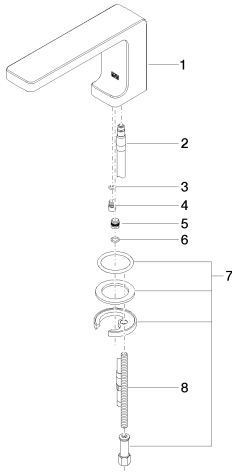

Умывальник - LULU

Излив для умывальника вертикальный без сливного гарнитура - хром

Артикульный номер: 13 716 710-00

- вылет 155 мм
- неподвижный излив
- круглая обогащенная воздухом струя
- высота смесителя 114 мм
- высота до аэратора 90 мм
- диаметр сверлёного отверстия 35 мм
- 2х напорный шланг М 8 х 1 винченный, испытанный на герметичность
- присоединение 1/2"
- расход макс. 7 л/мин
- не содержит свинца
- Группа смесителей согл. DIN 4109: 1
- Для электронного управления заказывайте eSET Touchfree с регулировкой температуры или без нее.

хром

размерный чертеж

Умывальник - LULU

Излив для умывальника вертикальный без сливного гарнитура - хром

Артикульный номер: 13 716 710-00

Все величины в мм / дюймах = мм x 0,0394

график расхода

Умывальник - LULU

Излив для умывальника вертикальный без сливного гарнитура - хром

Артикульный номер: 13 716 710-00

Спецификация запасных частей

№	Артикульный №	Наименование	Расходуемое кол-во
1	90 11 71 096 00-00		1
2	04 30 04 018 00 90	Напорный шланг M8x1 x 420 мм -	1
3	09 14 10 132 90	O-Ring EPDM 70 6,0 x 1,5 мм -	1
4	09 31 20 108 90		1
5	09 31 20 052 90	Донный клапан M10 x 1 -	1
6	09 14 10 061 90	O-Ring EPDM 70 7,5 x 1,52 мм -	1
7	04 30 11 038 75 90	Крепление Ø 52 x 1,5 мм -	1
8	09 31 11 012 90	Крепление M8 x110 мм -	1