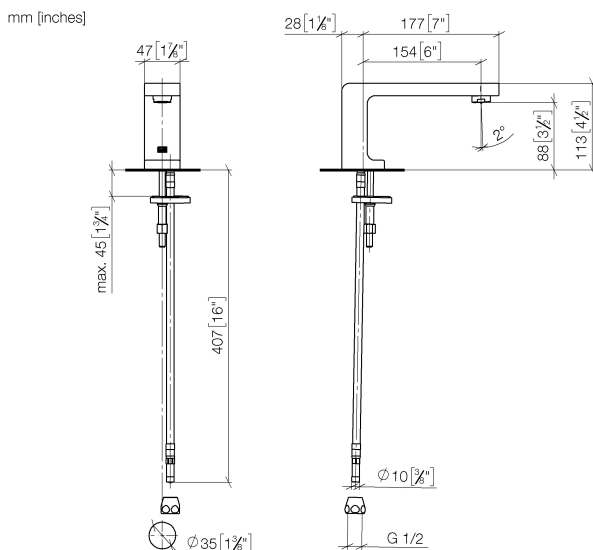

Умывальник - LULU

Излив для умывальника вертикальный без сливного гарнитура - хром

Артикульный номер: 13 716 710-00

- вылет 155 мм
- неподвижный излив
- круглая обогащенная воздухом струя
- высота смесителя 114 мм
- высота до аэратора 90 мм
- диаметр сверлёного отверстия 35 мм
- 2х напорный шланг М 8 х 1 винченный, испытанный на герметичность
- присоединение 1/2"
- расход макс. 7 л/мин
- не содержит свинца
- Группа смесителей согл. DIN 4109: 1
- Для электронного управления заказывайте eSET Touchfree с регулировкой температуры или без нее.

хром

размерный чертеж

Умывальник - LULU

Излив для умывальника вертикальный без сливного гарнитура - хром

Артикульный номер: 13 716 710-00

Все величины в мм / дюймах = мм x 0,0394

график расхода

Умывальник - LULU

Излив для умывальника вертикальный без сливного гарнитура - хром

Артикульный номер: 13 716 710-00

Спецификация запасных частей

№	Артикульный №	Наименование	Расходуемое кол-во
1	90 11 71 096 00-00		1
2	04 30 04 018 00 90	Напорный шланг M8x1 x 420 мм -	1
3	09 14 10 132 90	O-Ring EPDM 70 6,0 x 1,5 мм -	1
4	09 31 20 108 90		1
5	09 31 20 052 90	Донный клапан M10 x 1 -	1
6	09 14 10 061 90	O-Ring EPDM 70 7,5 x 1,52 мм -	1
7	04 30 11 038 75 90	Крепление Ø 52 x 1,5 мм -	1
8	09 31 11 012 90	Крепление M8 x110 мм -	1