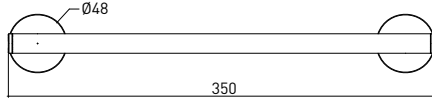

3015 0006 PIAVE Havluluk Uzun 350mm

Teknik Çizim / Technical Drawing

Ön / Front

Yan / Side

Krom
Chrome
Mat Siyah
Matt Black

Üst / Top