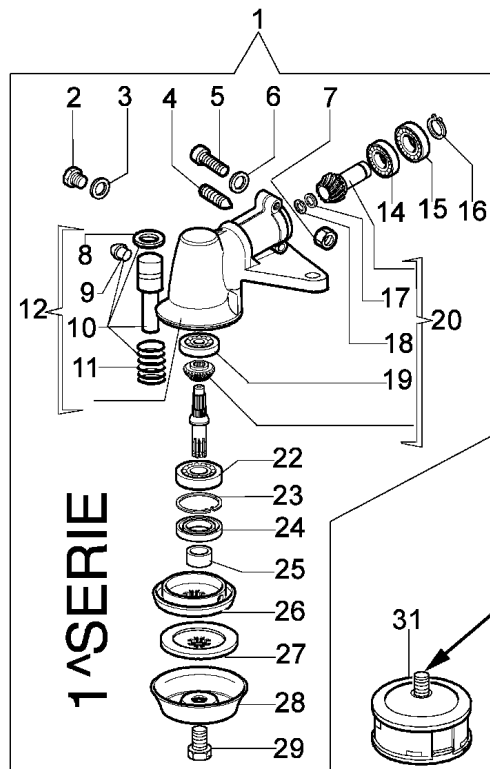

## Иллюстрация Bevel gear

---

| Ссылка № | Кол-во | Код артикула | Наименование         |
|----------|--------|--------------|----------------------|
| 1        | 1      | 61112072R    | Bevel gear Ø32       |
| 2        | 1      | 4138428      | Cap                  |
| 3        | 1      | 4179141      | Washer               |
| 4        | 1      | 3805010      | Screw                |
| 5        | 1      | 3801017R     | Screw                |
| 6        | 1      | 3819006      | Washer               |
| 7        | 1      | 3912005      | Nut                  |
| 8        | 1      | 3049002      | O-ring               |
| 9        | 1      | 3032005      | Rivet                |
| 10       | 1      | 4174338A     | Pin                  |
| 11       | 1      | 4138290      | Spring               |
| 12       | 1      | 4174285      | Gear case            |
| 13       | 1      | 61112057     | Gear case            |
| 14       | 1      | 3035040R     | Bearing              |
| 15       | 1      | 3035023      | Bearing              |
| 16       | 1      | 3024012      | Ring                 |
| 17       | 1      | 4138311A     | Ring                 |
| 18       | 1      | 3025009      | Ring                 |
| 19       | 1      | 3034218      | Bearing              |
| 20       | 1      | 4191233      | Bevel gear set       |
| 21       | 1      | 61112072R    | Bevel gear Ø32       |
| 22       | 1      | 3034012R     | Bearing              |
| 23       | 1      | 3025022      | Ring                 |
| 24       | 1      | 3050023R     | Seal ring            |
| 25       | 1      | 4138668      | Spacer               |
| 26       | 1      | 4191247      | Hub                  |
| 27       | 1      | 4179088      | Flange               |
| 28       | 1      | 61110074R    | Guard                |
| 29       | 1      | 61040074AR   | Screw                |
| 30       | 1      | 61110075R    | Nut                  |
| 31       | 1      | 63019007C    | Nylon head           |
| 32       | 1      | 61040071R    | Cap                  |
| 33       | 1      | 61112059A    | Compl. nylon head Ø3 |
| 34       | 1      | 61112058     | Bevel gear set       |