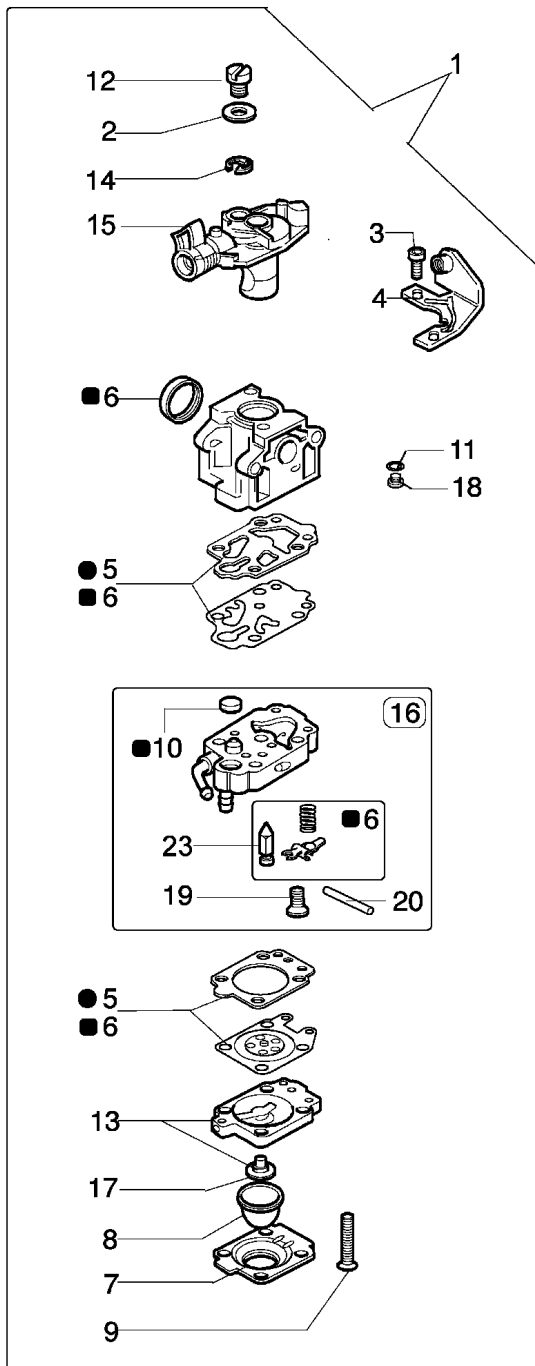

Иллюстрация Carburetor WYK-104, WYK143A

WYK-104 per i modelli con filtro aria in spugna
WYK-104 for mod.with sponge air filter

WYK-143A per i modelli con filtro aria in carta
WYK-143A for mod.with paper air filter

- 5 KIT MEMBRANE E GUARNIZIONI
  DIAPHRAGM & GASKET SET
- 6 KIT RIPARAZIONE
  REPAIR SET

- 5 KIT MEMBRANE E GUARNIZIONI
  DIAPHRAGM & GASKET SET
- 6 KIT RIPARAZIONE
  REPAIR SET