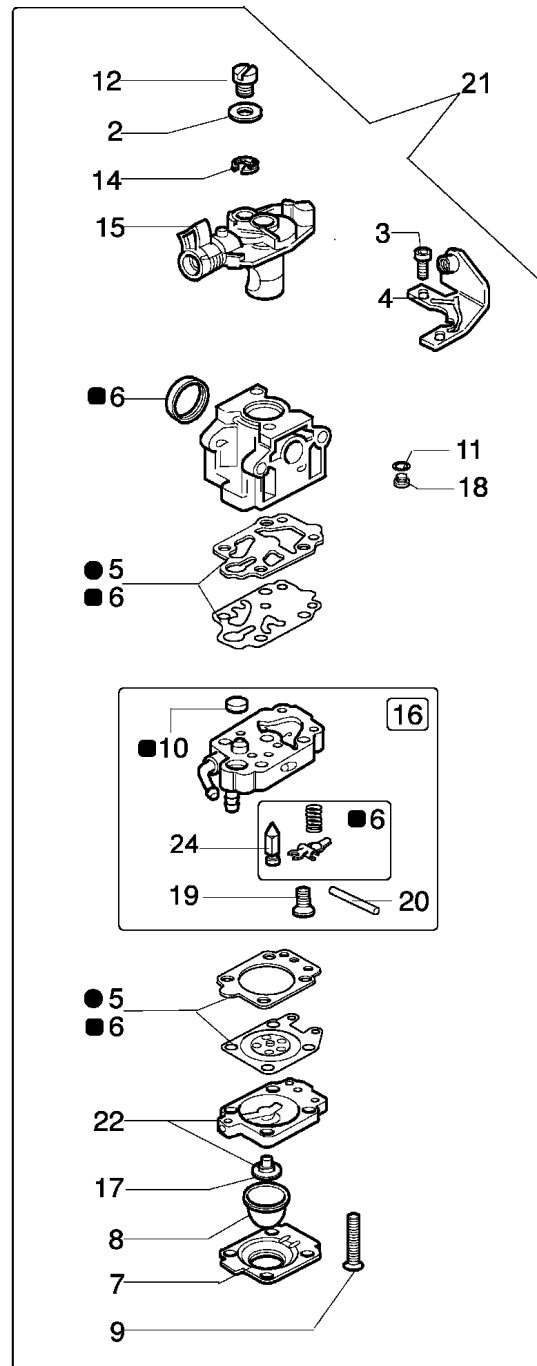

Иллюстрация Carburetor WYK-104, WYK143A

WYK-104 per i modelli con filtro aria in spugna
WYK-104 for mod.with sponge air filter

WYK-143A per i modelli con filtro aria in carta
WYK-143A for mod.with paper air filter

- 5 KIT MEMBRANE E GUARNIZIONI
  DIAPHRAGM & GASKET SET
- 6 KIT RIPARAZIONE
  REPAIR SET

- 5 KIT MEMBRANE E GUARNIZIONI
  DIAPHRAGM & GASKET SET
- 6 KIT RIPARAZIONE
  REPAIR SET