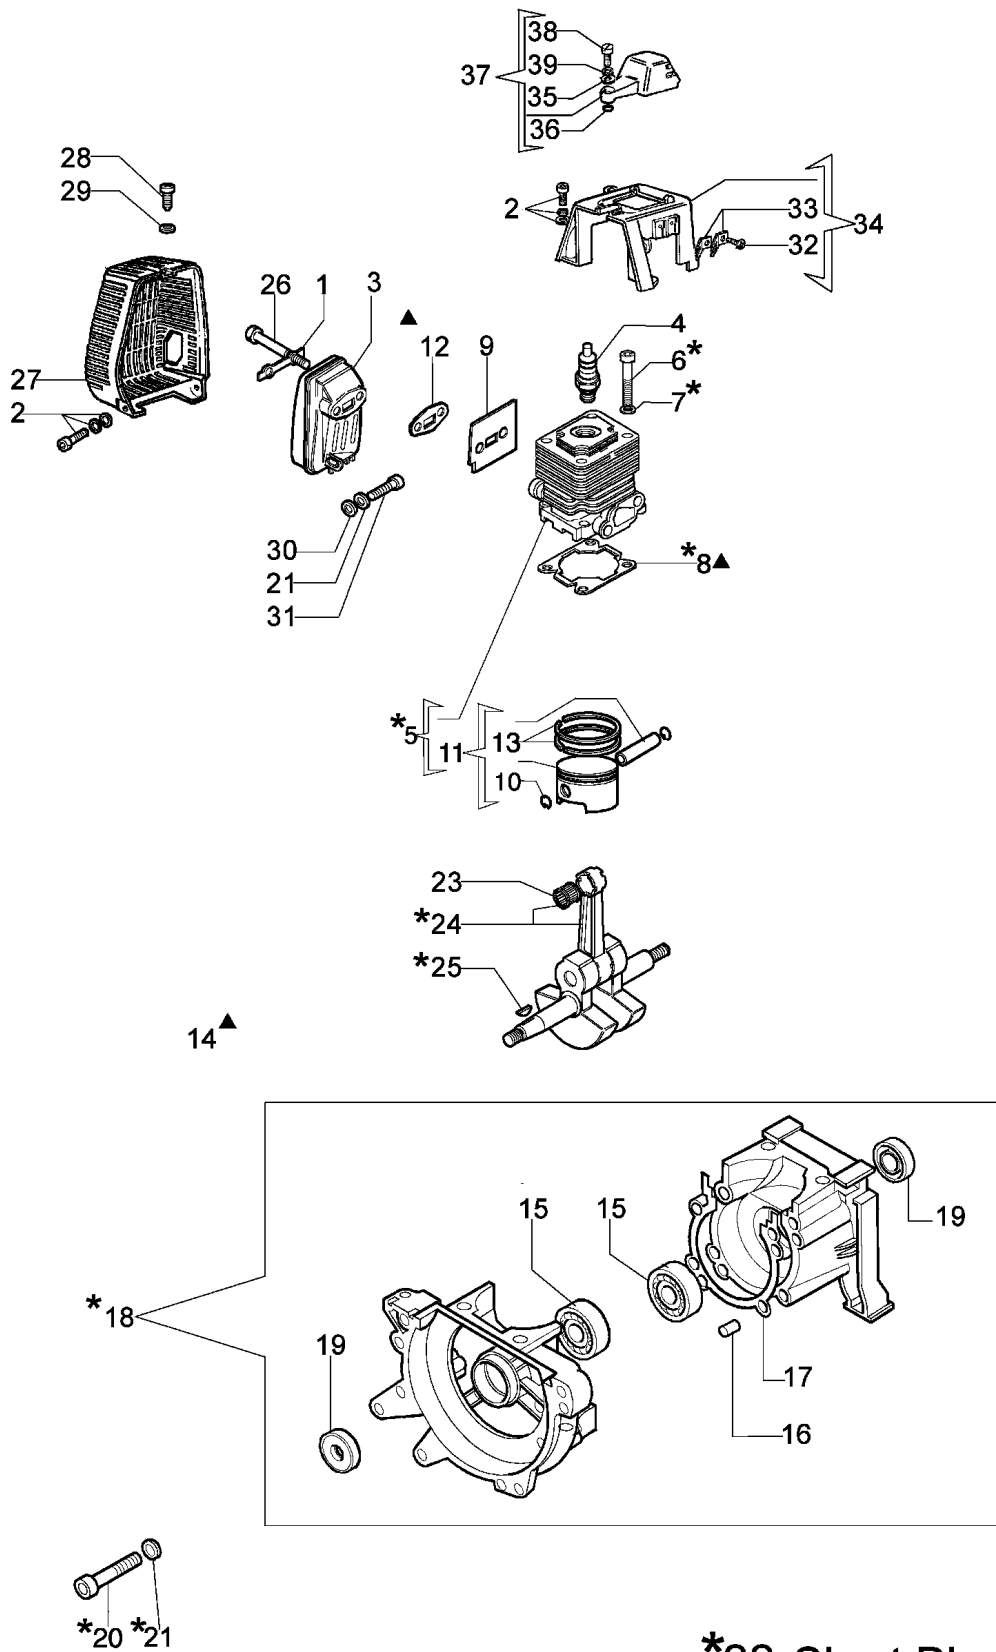

*22 Short Block

Иллюстрация Engine

Ссылка №	Кол-во	Код артикула	Наименование
1	1	61110017	Plate
2	4	4175089A	Screw
3	1	61110012BR	Muffler
4	1	3055115	Spark plug
5	1	61112035C	Cylinder assy
6	4	3801034	Screw
7	4	3819010	Washer
8	1	61110005	Gasket
9	2	61110046	Gasket
10	2	4191005	Ring
11	1	61112036	Compl. piston d45
12	1	61110054	Gasket
13	2	006000015R	Piston ring
14	1	61110068	Gasket set
15	2	3034012R	Bearing
16	2	3023008R	Pin
17	1	4191012	Gasket
18	1	61110145	Crankcase assy
19	2	3050015AR	Seal ring
20	4	3801035	Screw
21	4	3819006	Washer
22	1	61112043R	Short block
23	1	3037014	Bearing
24	1	4191214	Crankshaft
25	1	3028013R	Key
26	2	3806054AR	Screw
27	1	61110022A	Muffler cover
28	1	3960017AR	Screw
29	1	3916004	Washer
30	1	3916005	Washer
31	2	3801011	Screw
32	2	3960030	Screw
33	2	4191069B	Key
34	1	4191180R	Cover
35	1	3916006	Washer
36	1	3049005	O-ring
37	1	4191179	Guard
38	1	3908032R	Screw
39	1	3918010	Washer