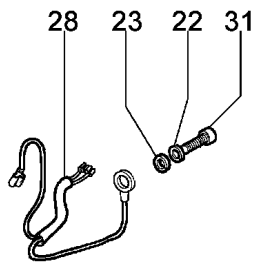

Иллюстрация Starter assy and clutch

Иллюстрация Starter assy and clutch

Ссылка №	Кол-во	Код артикула	Наименование
1	1	3912012	Nut
2	4	4175089A	Screw
3	1	62030080A	Cover
4	2	3818011A	Washer
5	1	4191018AR	Starter pulley
6	1	3906041	Screw
7	1	3918006	Washer
8	1	004000132R	Spring
9	1	4098073R	Starter rope
10	1	4191020A	Handle
11	1	006000829	Washer
12	1	4191144BR	Starter assy
13	1	3933038	Nut
14	2	4191016	Pawl
15	2	4191017A	Spring
16	2	3064010	Washer
17	2	3024007	Ring
18	1	4191143	Clutch driver
19	1	3916010	Washer
20	1	61110081R	Flywheel
21	2	4191027ER	Pin
22	2	3819006	Washer
23	2	3918010	Washer
24	1	4192003	Adapter
25	2	4191060	Adaptor
26	1	4191058A	Sleeve
27	1	3024015	Snap ring
28	1	61110105	Cable
29	1	4098064R	Spark plug cap
30	1	61110153R	Ignition coil
31	2	3801013	Screw
32	4	4175071A	Screw
33	1	4191030R	Clutch drum
34	2	3023008R	Pin
35	1	4196142R	Ignition coil
36	1	3035019R	Bearing
37	1	3025022	Ring
38	1	62030080A	Cover
39	1	61040010	Sleeve
40	2	3801016	Screw
41	2	61040017	Adaptor
42	1	61040018	Bushing
43	1	3914003	Nut
44	1	4191021AR	Flywheel
45	1	4191028R	Spring
46	1	4191153AR	Clutch