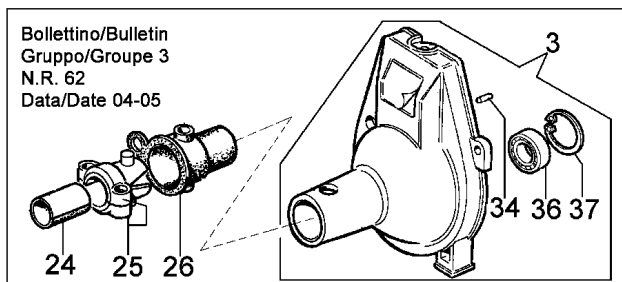

Иллюстрация Starter assy and clutch

Иллюстрация Starter assy and clutch

Ссылка №	Кол-во	Код артикула	Наименование
1	1	3912012	Nut
2	4	4175089A	Screw
3	1	62030080A	Cover
4	2	3818011A	Washer
5	1	4191018AR	Starter pulley
6	1	3906041	Screw
7	1	3918006	Washer
8	1	004000132R	Spring
9	1	4098073R	Starter rope
10	1	4191020A	Handle
11	1	006000829	Washer
12	1	4191144BR	Starter assy
13	1	3933038	Nut
14	2	4191016	Pawl
15	2	4191017A	Spring
16	2	3064010	Washer
17	2	3024007	Ring
18	1	4191143	Clutch driver
19	1	3916010	Washer
20	1	61110081R	Flywheel
21	2	4191027ER	Pin
22	2	3819006	Washer
23	2	3918010	Washer
24	1	4192003	Adapter
25	2	4191060	Adaptor
26	1	4191058A	Sleeve
27	1	3024015	Snap ring
28	1	61110105	Cable
29	1	4098064R	Spark plug cap
30	1	61110153R	Ignition coil
31	2	3801013	Screw
32	4	4175071A	Screw
33	1	4191030R	Clutch drum
34	2	3023008R	Pin
35	1	4196142R	Ignition coil
36	1	3035019R	Bearing
37	1	3025022	Ring
38	1	62030080A	Cover
39	1	61040010	Sleeve
40	2	3801016	Screw
41	2	61040017	Adaptor
42	1	61040018	Bushing
43	1	3914003	Nut
44	1	4191021AR	Flywheel
45	1	4191028R	Spring
46	1	4191153AR	Clutch