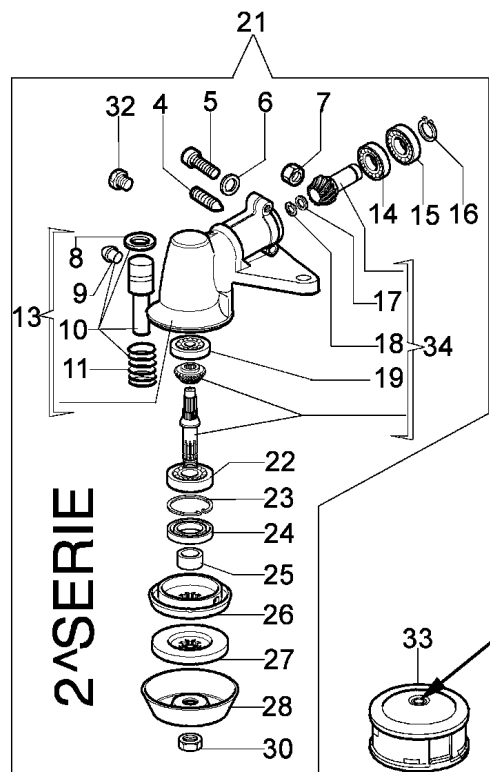

## Иллюстрация Bevel gear

---

| Ссылка № | Кол-во | Код артикула | Наименование         |
|----------|--------|--------------|----------------------|
| 1        | 1      | 61112072R    | Bevel gear Ø32       |
| 2        | 1      | 4138428      | Cap                  |
| 3        | 1      | 4179141      | Washer               |
| 4        | 1      | 3805010      | Screw                |
| 5        | 1      | 3801017R     | Screw                |
| 6        | 1      | 3819006      | Washer               |
| 7        | 1      | 3912005      | Nut                  |
| 8        | 1      | 3049002      | O-ring               |
| 9        | 1      | 3032005      | Rivet                |
| 10       | 1      | 4174338A     | Pin                  |
| 11       | 1      | 4138290      | Spring               |
| 12       | 1      | 4174285      | Gear case            |
| 13       | 1      | 61112057     | Gear case            |
| 14       | 1      | 3035040R     | Bearing              |
| 15       | 1      | 3035023      | Bearing              |
| 16       | 1      | 3024012      | Ring                 |
| 17       | 1      | 4138311A     | Ring                 |
| 18       | 1      | 3025009      | Ring                 |
| 19       | 1      | 3034218      | Bearing              |
| 20       | 1      | 4191233      | Bevel gear set       |
| 21       | 1      | 61112072R    | Bevel gear Ø32       |
| 22       | 1      | 3034012R     | Bearing              |
| 23       | 1      | 3025022      | Ring                 |
| 24       | 1      | 3050023R     | Seal ring            |
| 25       | 1      | 4138668      | Spacer               |
| 26       | 1      | 4191247      | Hub                  |
| 27       | 1      | 4179088      | Flange               |
| 28       | 1      | 61110074R    | Guard                |
| 29       | 1      | 61040074AR   | Screw                |
| 30       | 1      | 61110075R    | Nut                  |
| 31       | 1      | 63019007C    | Nylon head           |
| 32       | 1      | 61040071R    | Cap                  |
| 33       | 1      | 61112059A    | Compl. nylon head Ø3 |
| 34       | 1      | 61112058     | Bevel gear set       |