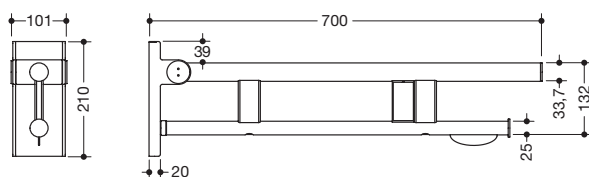

Abmessungen in mm

Oberflächen/Farben

Die Farbe AY läuft zum 31.03.2023 aus

Alternative Oberflächen

Technische Änderungen vorbehalten, 29.03.2022

HEWI Heinrich Wilke GmbH
Postfach 1260
D-34442 Bad Arolsen

Telefon: +49 5691 82-0
Telefax: +49 5691 82-319

info@hewi.de
www.hewi.com