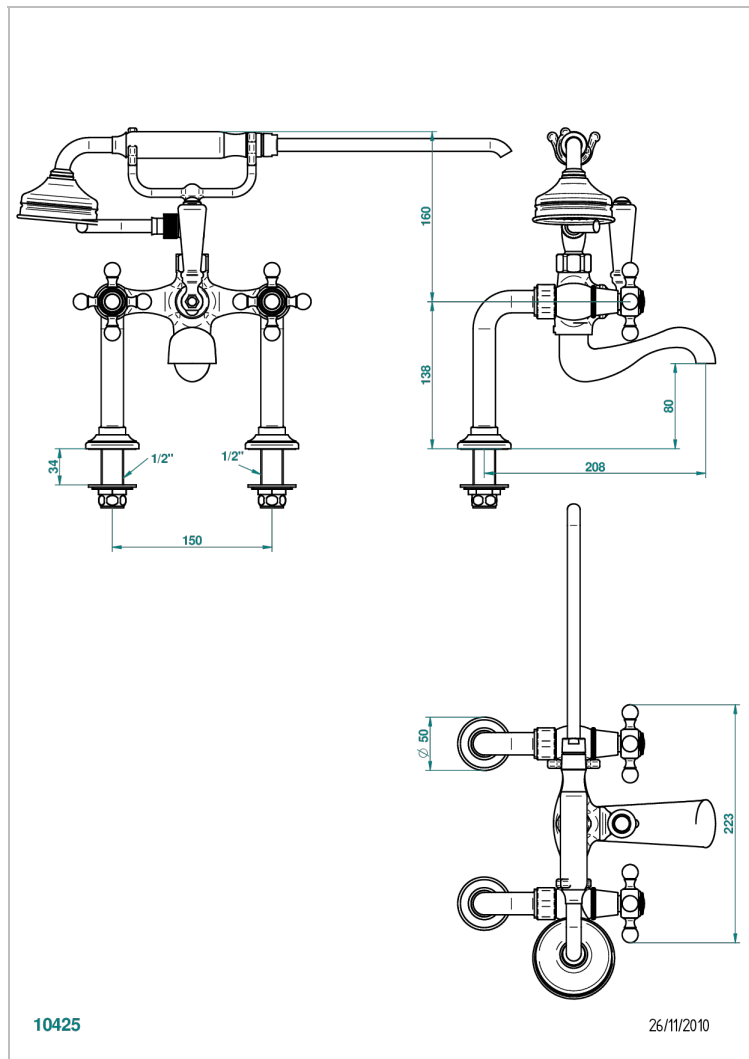

G08-13G

Смеситель для ванны/душа устанавливаемый на борту на два отверстия с душем и шлангом - 150 мм между центрами

## ХАРАКТЕРИСТИКИ

- Pompadour
- Смеситель для ванны/душа устанавливаемый на борту на два отверстия с душем и шлангом - 150 мм между центрами