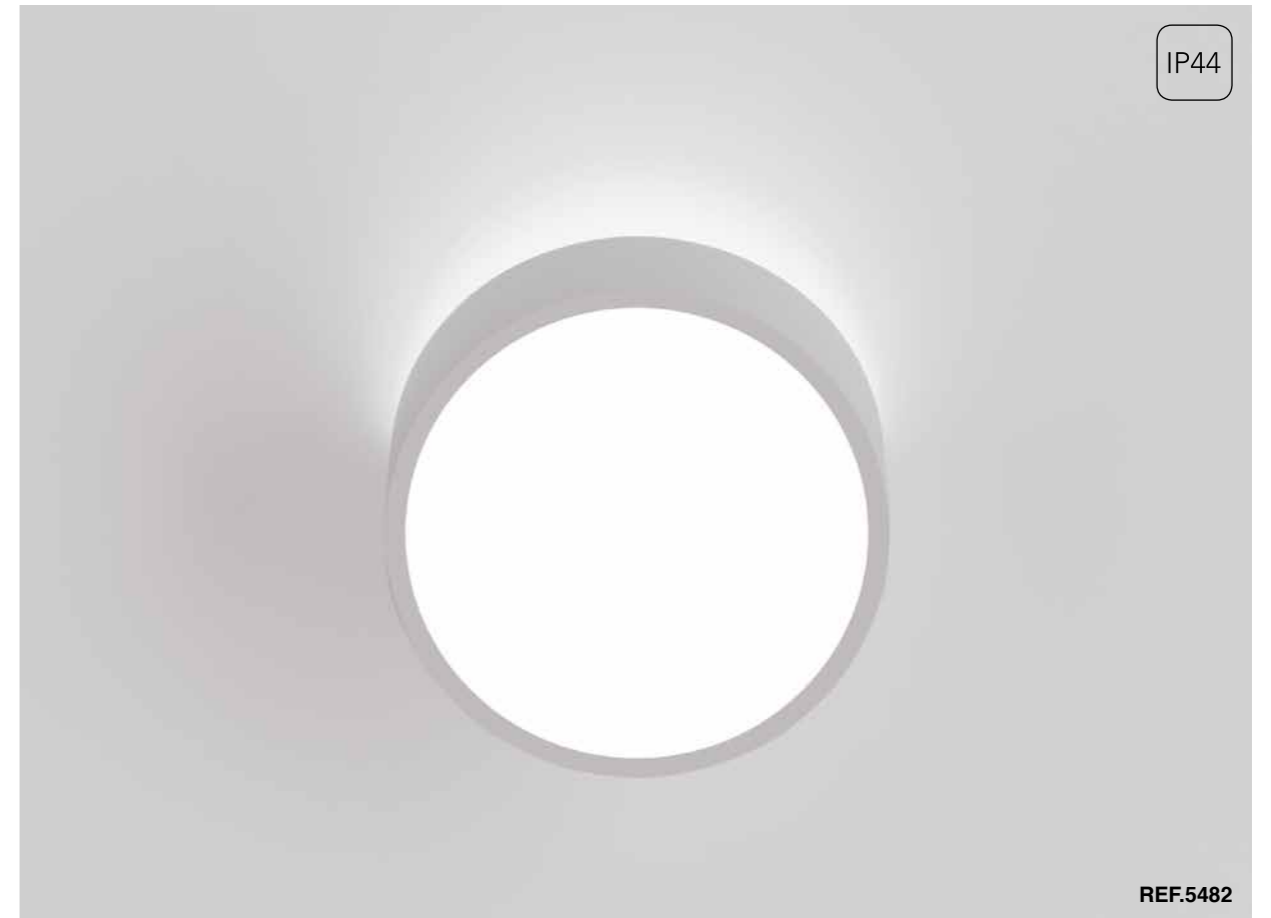

Datos Técnicos - Technical Data

REF.5480 Aplique - Wall Lamp

2xG9 LED - 220/240V (no incl.)

Metal Blanco - White Metal

Difusor Acrílico - Acrylic Diffuser

REF.5482 Aplique - Wall Lamp

2xG9 LED - 220/240V (no incl.)

Aluminio Plata - Silver Aluminium

Difusor Acrílico - Acrylic Diffuser

REF.5481 Aplique - Wall Lamp

2xG9 LED - 220/240V (no incl.)

Metal Blanco - White Metal

Difusor Acrílico - Acrylic Diffuser

REF.5483 Aplique - Wall Lamp

2xG9 LED - 220/240V (no incl.)

Plata - Silver

Difusor Acrílico - Acrylic Diffuser

Acabados - Finishes

IP44

REF.5482