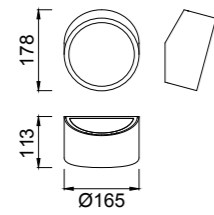

Datos Técnicos - Technical Data

REF.5480 Aplique - Wall Lamp

2xG9 LED - 220/240V (no incl.)

Metal Blanco - White Metal

Difusor Acrílico - Acrylic Diffuser

REF.5482 Aplique - Wall Lamp

2xG9 LED - 220/240V (no incl.)

Aluminio Plata - Silver Aluminium

Difusor Acrílico - Acrylic Diffuser