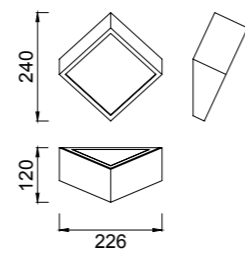

REF.5483 Aplique - Wall Lamp

2xG9 LED - 220/240V (no incl.)

Plata - Silver

Difusor Acrílico - Acrylic Diffuser