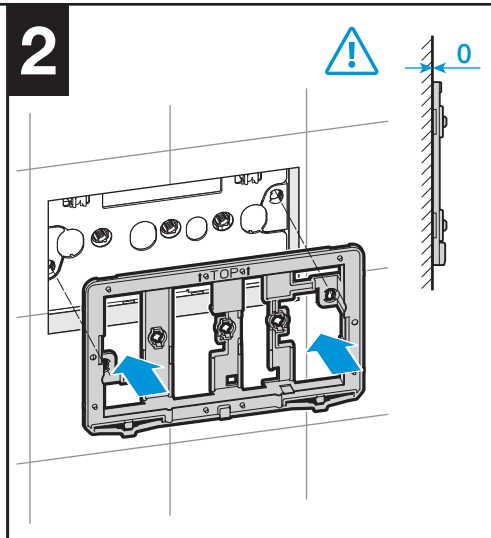

Roca

PL 2 DUAL

A82266200a