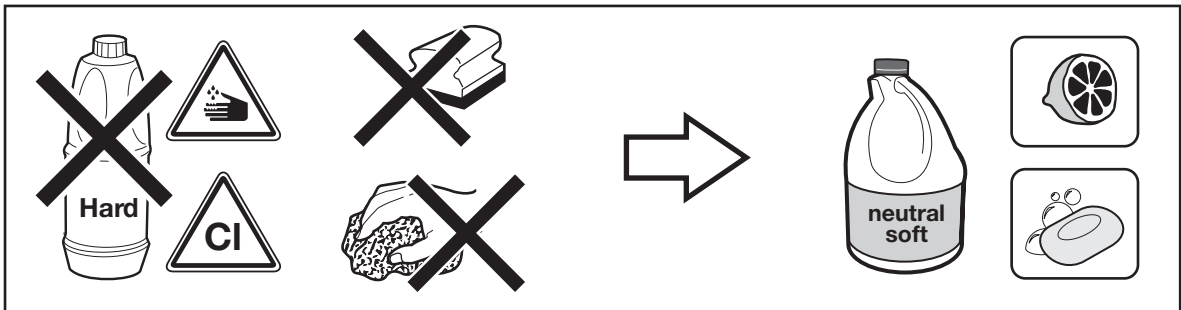

Roca

PL 2 DUAL

A82266200a