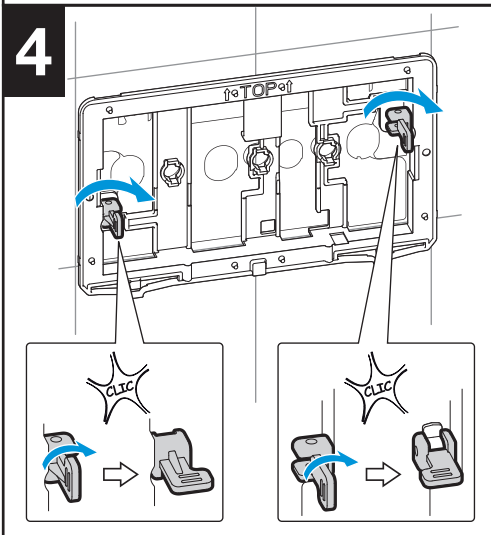

Roca

PL 2 DUAL

A82266200a