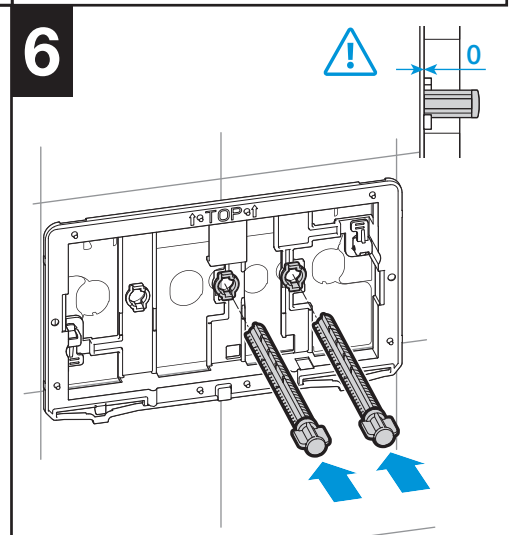

Roca

PL 2 DUAL

A82266200a