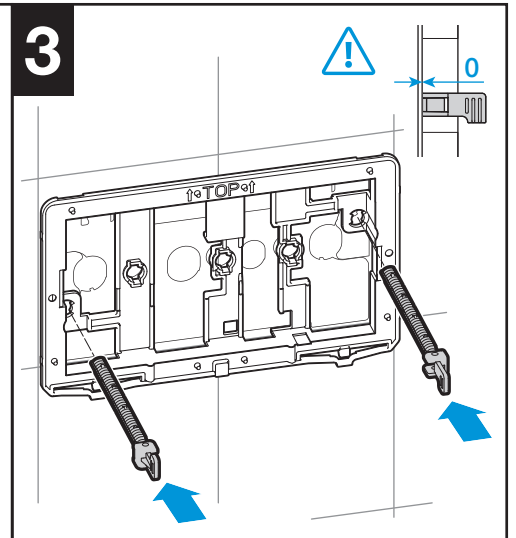

Roca

PL 2 DUAL

A82266200a