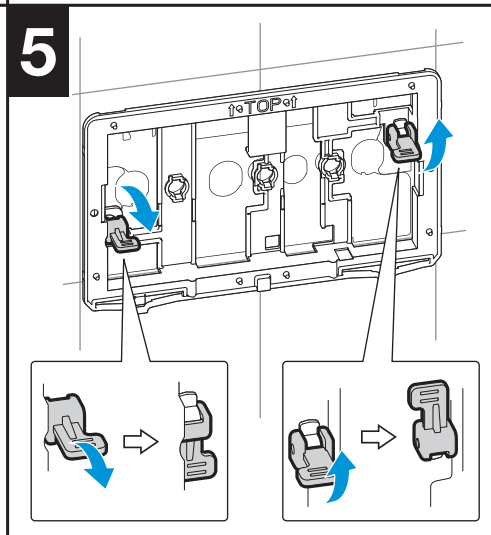

Roca

PL 2 DUAL

A82266200a