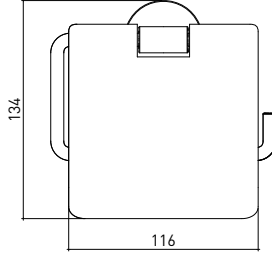

3015 0007 PIAVE Tuvalet Kağıtlık

Teknik Çizim / Technical Drawing

Ön / Front

Yan / Side

Üst / Top

Krom
Chrome
Mat Siyah
Matt Black