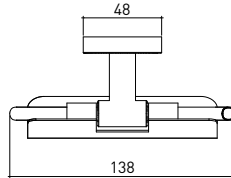

3015 0007 PIAVE Tuvalet Kağıtlık

Teknik Çizim / Technical Drawing

Ön / Front

Yan / Side

Üst / Top

Krom
Chrome
Mat Siyah
Matt Black