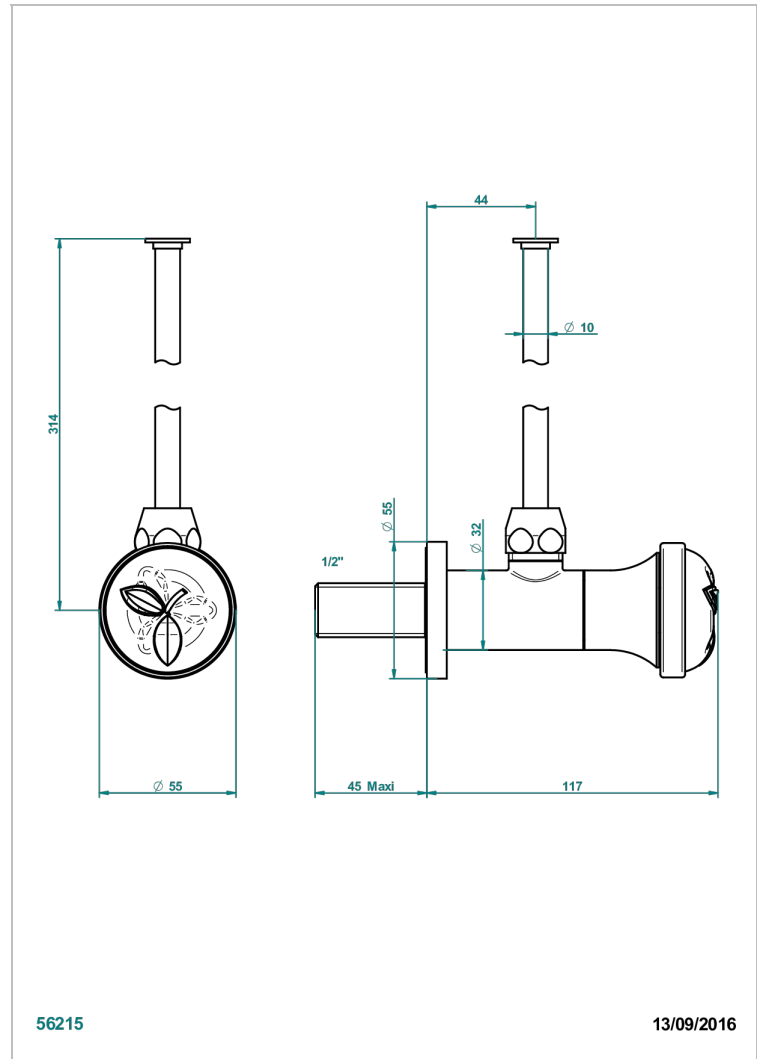

# ПОММЕ С ЗОЛОЧЕНИЕМ

A46-181/S

Кран запорный 1/2" стильный регулируемый с 30 см трубкой

THG<sup>®</sup>  
PARIS

## ХАРАКТЕРИСТИКИ

- Pomme с золочением
- Кран запорный 1/2" стильный регулируемый с 30 см трубкой