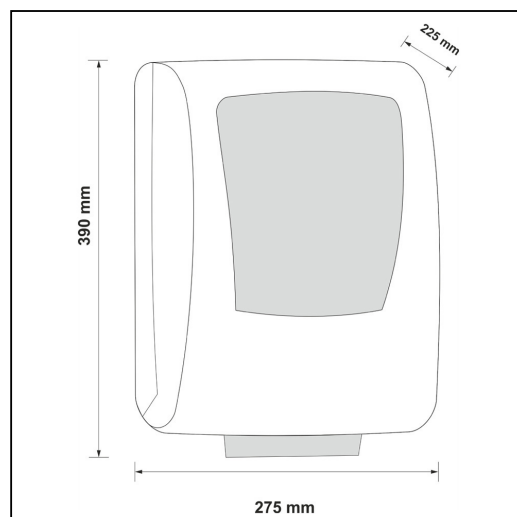

Mechaniczny podajnik r czników papierowych w rolach MERIDA ONE AUTOMATIC MAXI, tworzywo ABS, biały

symbol: CEB301

- zapewnia higieniczne u ytkowanie, dotykany jest tylko pobierany r cznik
- pobranie r cznika uruchamia mechanizm odcinaj cy listek o długo ci 25,5 cm
- cicha i delikatna praca mechanizmu odcinaj cego
- w sytuacji awaryjnej r cznik mo na wysun przez naci ni cie d wigni PUSH, znajduj cej si w dolnej cz ci podajnika
- uchwyt rolki wyposa ony w system ułatwiaj cy zakładanie r cznika
- łatwy dost p do mechanizmu tn cego umo liwiaj cy bezproblemowe czyszczenie oraz konserwacj urz dzenia
- dost pny w kolorze białym
- wykonany z tworzywa ABS
- transparentne okienko do kontroli ilo ci r cznika
- zamykany na kluczyk

Pasuj ce r czniki

RAZ301, RAB301, RAN301, RAE301, RAB302, RAB309, RAB310, RAB312, RAB319, RAB320

Parametry

wysoko	39 cm
szeroko	27,5 cm
gł boko	22,5 cm
długo odcinanego listka	25,5 cm