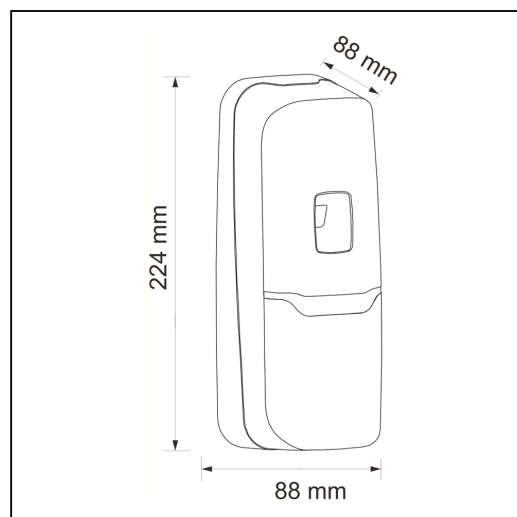

## Elektroniczny od wie acz powietrza LED MERIDA HARMONY, tworzywo, biały transparentny

symbol: GHB702

- w pełni automatyczne działanie
- elegancki, smukły wygląd
- bardzo wysoka skuteczność (pełny efekt zapachowy w pomieszczeniach o kubaturze do 170 m<sup>3</sup>)
- elektroniczny programator pozwala na ustawienie następujących parametrów:
  - a) odstępu między dozowaniem zapachu: 7,5 - 15 - 30 minut
  - b) czujnika światła - ustawienie w 3 trybach dobowych: 24 H - praca przez całą dobę, NITE - praca w trybie nocnym, DAY - praca w trybie dziennym
  - c) wskaźnika konieczności wymiany wkładu zapachowego (czerwony pulsujący)
- migająca na zielono dioda wskazuje na prawidłowe funkcjonowanie od wie acza
- możliwość zastosowania w każdym pomieszczeniu
- zasilany dwiema bateriami AA (opakowanie nie zawiera baterii)
- maksymalnie efektywne wykorzystanie baterii
- dostępny w kolorze białym transparentnym
- wykonany z wysokiej jakości tworzywa
- zamykany na kluczyk

### Parametry

wysoko	22,4 cm
szeroko	8,8 cm
głęboko	8,8 cm