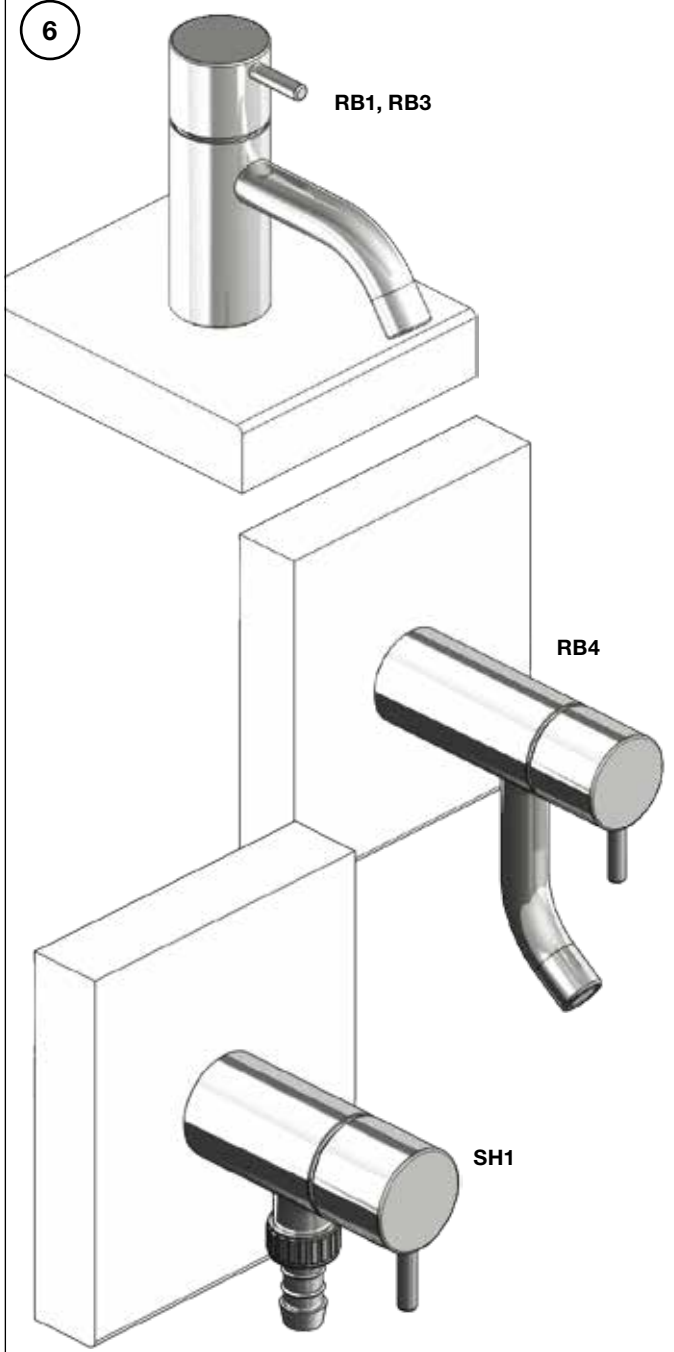

vola

RB1- RB3 - RB4 - SH1 V4\_40999835

5 703182 372600

**Data, 3 Bar/43.5 Psi:**

Max.	l/min.	Gal/min.
RB1/3/4:	5,0	1,3
SH1	27,0	7,1

Max. 70°C, 158°F

**RB1**

**RB3**

**1 RB1 + RB3**

**RB4**

**SH1**

**2 RB4 + SH1**

3

4

5

6