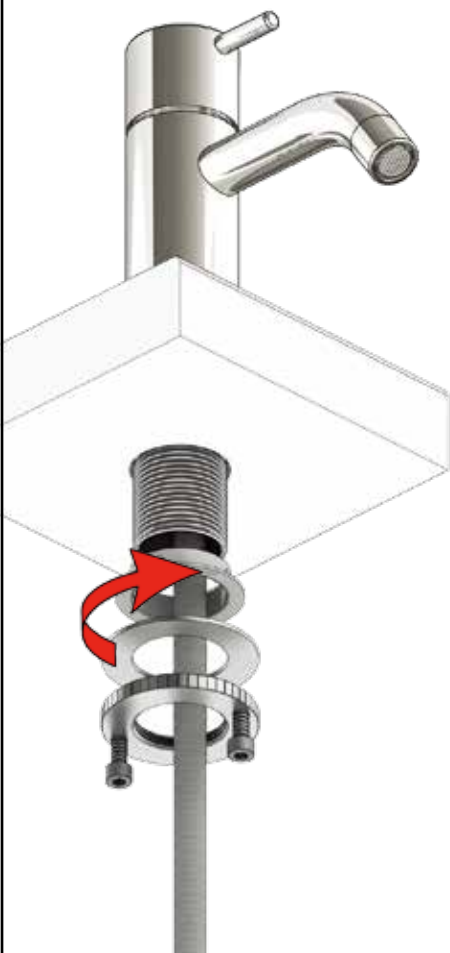

**VOLA RB1, RB3, RB4  
VOLA SH1**

Fitting instruction  
Montageanleitung  
Monteringsvejledning  
Monteringsvägledning  
Montage hanleiding  
Manuel de montage

RB1, RB3, RB4:

GODKENDT  
TIL DRIKKEVAND

www.vola.com

vola

RB1- RB3 - RB4 - SH1 V4\_40999835

5 703182 372600

**Data, 3 Bar/43.5 Psi:**

Max.	l/min.	Gal/min.
RB1/3/4:	5,0	1,3
SH1	27,0	7,1

Max. 70°C, 158°F

**RB1**

**RB3**

**1 RB1 + RB3**

**RB4**

**SH1**

**2 RB4 + SH1**

3

4

5

6