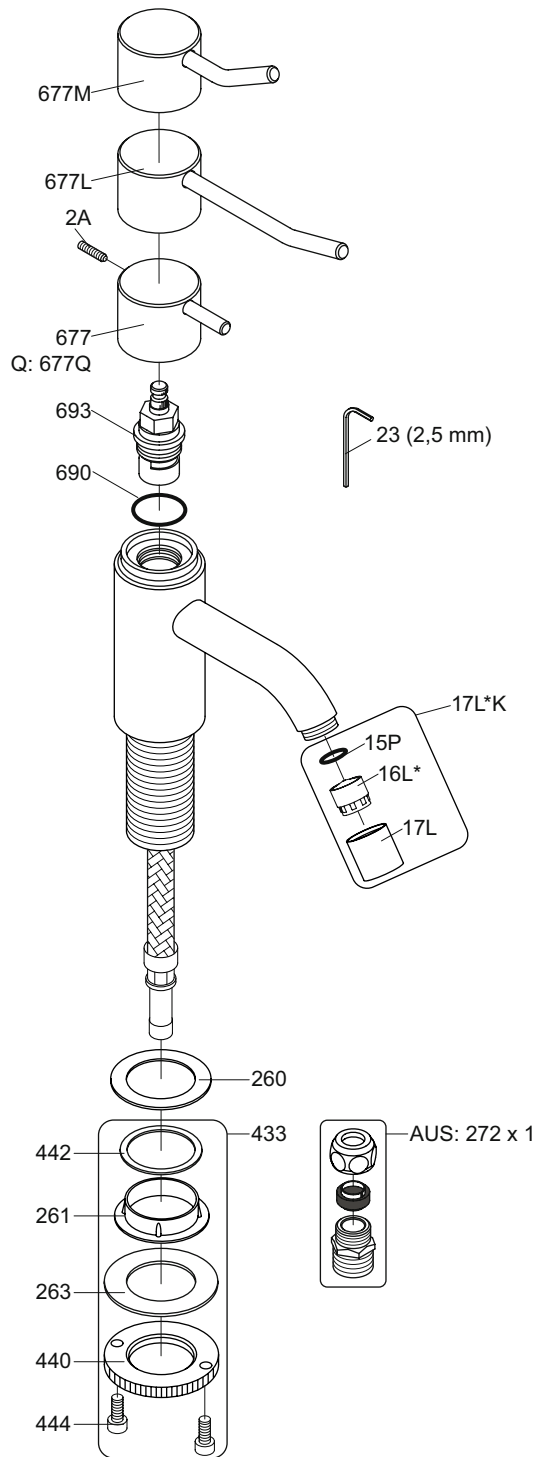

vola

RB1- RB3 - RB4 - SH1 V4\_40999835

5 703182 372600

**Data, 3 Bar/43.5 Psi:**

Max.	l/min.	Gal/min.
RB1/3/4:	5,0	1,3
SH1	27,0	7,1

Max. 70°C, 158°F

**RB1**

**RB3**

**1 RB1 + RB3**

**RB4**

**SH1**

**2 RB4 + SH1**

3

4

5

6

- NR.7/L/M: VR2A, VR677/L/M  
 \*VR17L4K: VR15P, VR16L4, VR17L (US Standard)  
 \*VR17L5K: VR15P, VR16L5, VR17L  
 \*VR17L9K: VR15P, VR16L9, VR17L  
 \*VR17LSK: VR15P, VR16LS, VR17L  
 VR433: VR261, VR263, VR440, VR442, 2xVR444  
 VR693K: VR23, VR693