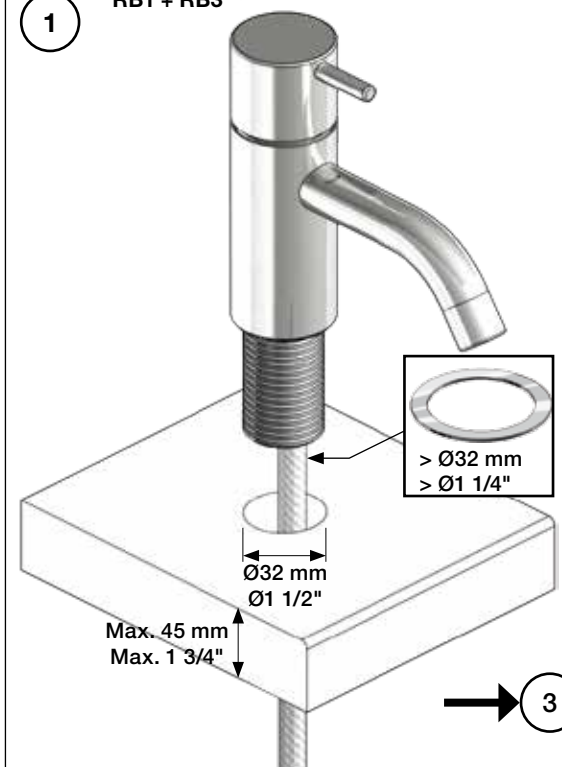

vola

RB1- RB3 - RB4 - SH1 V4\_40999835

5 703182 372600

**Data, 3 Bar/43.5 Psi:**

Max.	l/min.	Gal/min.
RB1/3/4:	5,0	1,3
SH1	27,0	7,1

Max. 70°C, 158°F

**RB1**

**RB3**

**1 RB1 + RB3**

**RB4**

**SH1**

**2 RB4 + SH1**

3

4

5

6