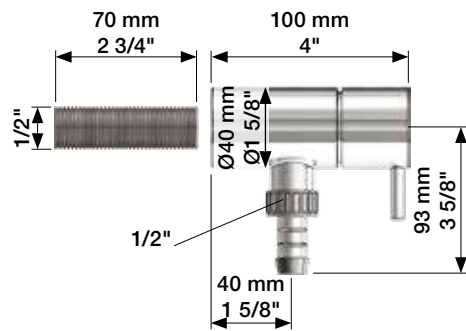

vola

RB1- RB3 - RB4 - SH1 V4\_40999835

5 703182 372600

**Data, 3 Bar/43.5 Psi:**

Max.	l/min.	Gal/min.
RB1/3/4:	5,0	1,3
SH1	27,0	7,1

Max. 70°C, 158°F

**RB1**

**RB3**

**1 RB1 + RB3**

**RB4**

**SH1**

**2 RB4 + SH1**

3

4

5

6