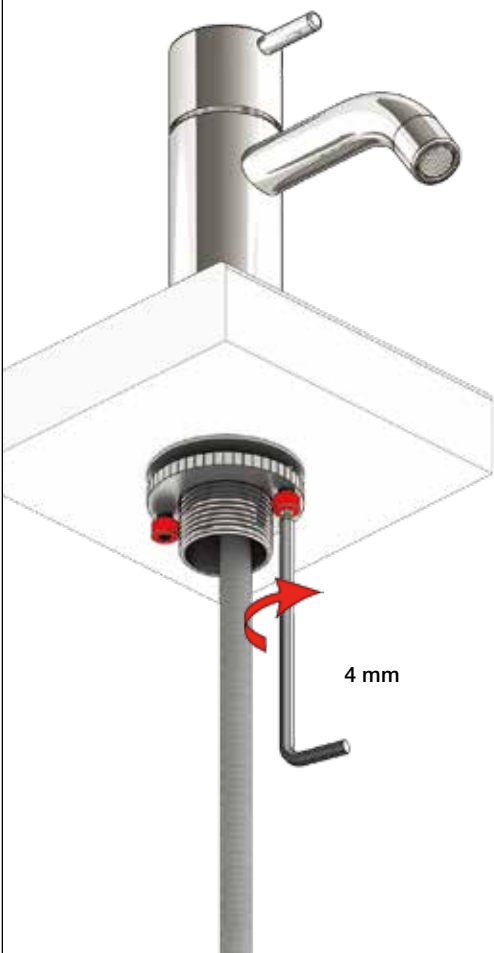

**VOLA RB1, RB3, RB4  
VOLA SH1**

Fitting instruction  
Montageanleitung  
Monteringsvejledning  
Monteringsvägledning  
Montage hanleiding  
Manuel de montage

RB1, RB3, RB4:

GODKENDT  
TIL DRIKKEVAND

www.vola.com

vola

RB1- RB3 - RB4 - SH1 V4\_40999835

5 703182 372600

**Data, 3 Bar/43.5 Psi:**

Max.	l/min.	Gal/min.
RB1/3/4:	5,0	1,3
SH1	27,0	7,1

Max. 70°C, 158°F

**RB1**

**RB3**

**1 RB1 + RB3**

**RB4**

**SH1**

**2 RB4 + SH1**

3

4

5

6