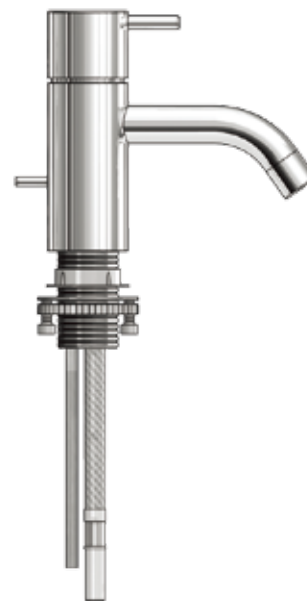

**VOLA RB1, RB3, RB4  
VOLA SH1**

Fitting instruction  
Montageanleitung  
Monteringsvejledning  
Monteringsvägledning  
Montage hanleiding  
Manuel de montage

RB1, RB3, RB4:

GODKENDT  
TIL DRIKKEVAND

www.vola.com

vola

RB1- RB3 - RB4 - SH1 V4\_40999835

5 703182 372600

**Data, 3 Bar/43.5 Psi:**

Max.	l/min.	Gal/min.
RB1/3/4:	5,0	1,3
SH1	27,0	7,1

Max. 70°C, 158°F

**RB1**

**RB3**

**1 RB1 + RB3**

**RB4**

**SH1**

**2 RB4 + SH1**

3

4

5

6

- NR.7/L/M: VR2A, VR677/L/M  
 \*VR17L4K: VR15P, VR16L4, VR17L (US Standard)  
 \*VR17L5K: VR15P, VR16L5, VR17L  
 \*VR17L9K: VR15P, VR16L9, VR17L  
 \*VR17LSK: VR15P, VR16LS, VR17L  
 VR433: VR261, VR263, VR440, VR442, 2xVR444  
 VR693K: VR23, VR693