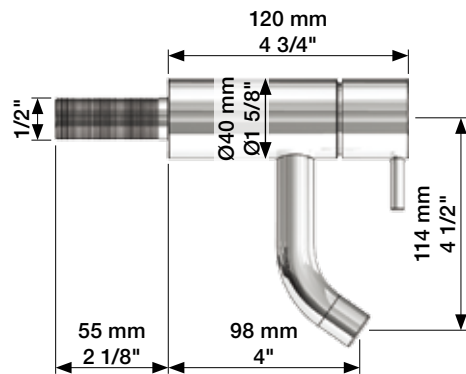

vola

RB1- RB3 - RB4 - SH1 V4\_40999835

5 703182 372600

**Data, 3 Bar/43.5 Psi:**

Max.	l/min.	Gal/min.
RB1/3/4:	5,0	1,3
SH1	27,0	7,1

Max. 70°C, 158°F

**RB1**

**RB3**

**1 RB1 + RB3**

**RB4**

**SH1**

**2 RB4 + SH1**

3

4

5

6

- NR.7/L/M: VR2A, VR677/L/M  
 \*VR17L4K: VR15P, VR16L4, VR17L (US Standard)  
 \*VR17L5K: VR15P, VR16L5, VR17L  
 \*VR17L9K: VR15P, VR16L9, VR17L  
 \*VR17LSK: VR15P, VR16LS, VR17L  
 VR433: VR261, VR263, VR440, VR442, 2xVR444  
 VR693K: VR23, VR693