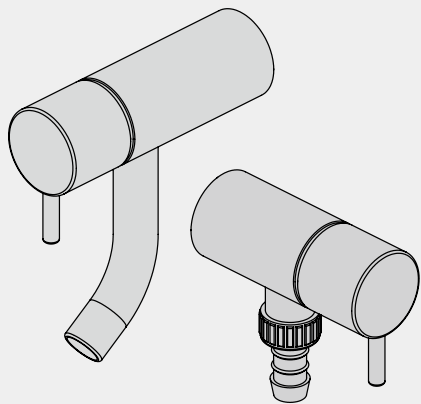

**VOLA RB1, RB3, RB4  
VOLA SH1**

Fitting instruction  
Montageanleitung  
Monteringsvejledning  
Monteringsvägledning  
Montage hanleiding  
Manuel de montage

RB1, RB3, RB4:

GODKENDT  
TIL DRIKKEVAND

www.vola.com

vola

RB1- RB3 - RB4 - SH1 V4\_40999835

5 703182 372600

**Data, 3 Bar/43.5 Psi:**

Max.	l/min.	Gal/min.
RB1/3/4:	5,0	1,3
SH1	27,0	7,1

Max. 70°C, 158°F

**RB1**

**RB3**

**1 RB1 + RB3**

**RB4**

**SH1**

**2 RB4 + SH1**

3

4

5

6