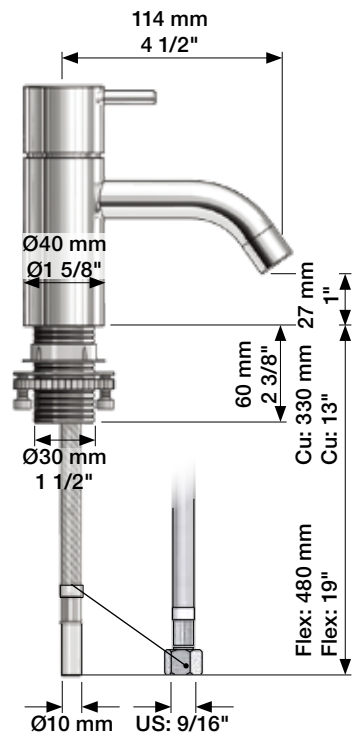

vola

RB1- RB3 - RB4 - SH1 V4\_40999835

5 703182 372600

**Data, 3 Bar/43.5 Psi:**

Max.	l/min.	Gal/min.
RB1/3/4:	5,0	1,3
SH1	27,0	7,1

Max. 70°C, 158°F

**RB1**

**RB3**

**1 RB1 + RB3**

**RB4**

**SH1**

**2 RB4 + SH1**

3

4

5

6

- NR.7/L/M: VR2A, VR677/L/M  
 \*VR17L4K: VR15P, VR16L4, VR17L (US Standard)  
 \*VR17L5K: VR15P, VR16L5, VR17L  
 \*VR17L9K: VR15P, VR16L9, VR17L  
 \*VR17LSK: VR15P, VR16LS, VR17L  
 VR433: VR261, VR263, VR440, VR442, 2xVR444  
 VR693K: VR23, VR693