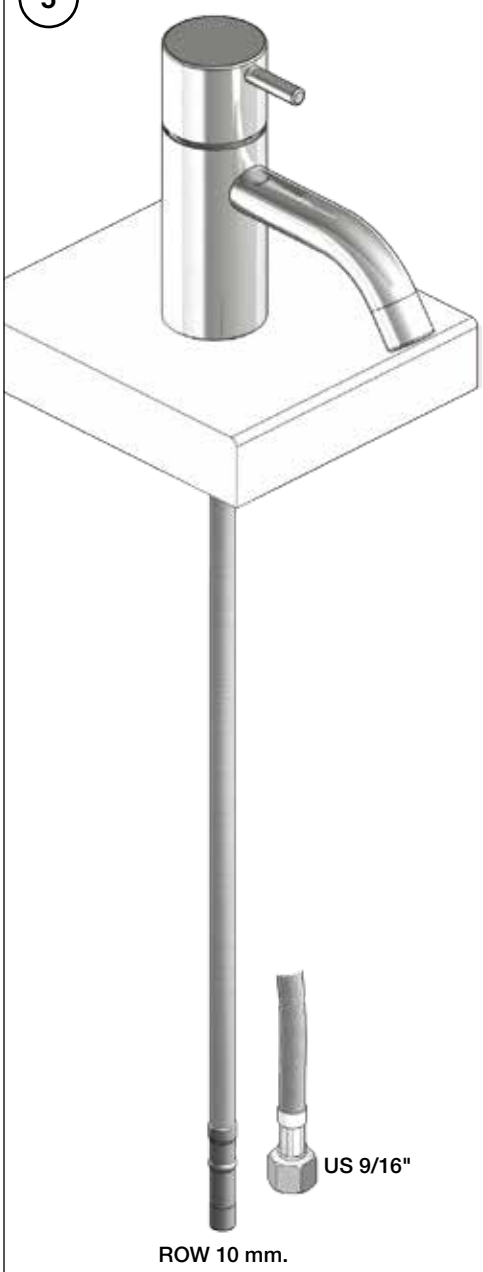

**VOLA RB1, RB3, RB4  
VOLA SH1**

Fitting instruction  
Montageanleitung  
Monteringsvejledning  
Monteringsvägledning  
Montage hanleiding  
Manuel de montage

RB1, RB3, RB4:

GODKENDT  
TIL DRIKKEVAND

www.vola.com

vola

RB1- RB3 - RB4 - SH1 V4\_40999835

5 703182 372600

**Data, 3 Bar/43.5 Psi:**

Max.	l/min.	Gal/min.
RB1/3/4:	5,0	1,3
SH1	27,0	7,1

Max. 70°C, 158°F

**RB1**

**RB3**

**1 RB1 + RB3**

**RB4**

**SH1**

**2 RB4 + SH1**

3

4

5

6

- NR.7/L/M: VR2A, VR677/L/M  
 \*VR17L4K: VR15P, VR16L4, VR17L (US Standard)  
 \*VR17L5K: VR15P, VR16L5, VR17L  
 \*VR17L9K: VR15P, VR16L9, VR17L  
 \*VR17LSK: VR15P, VR16LS, VR17L  
 VR433: VR261, VR263, VR440, VR442, 2xVR444  
 VR693K: VR23, VR693