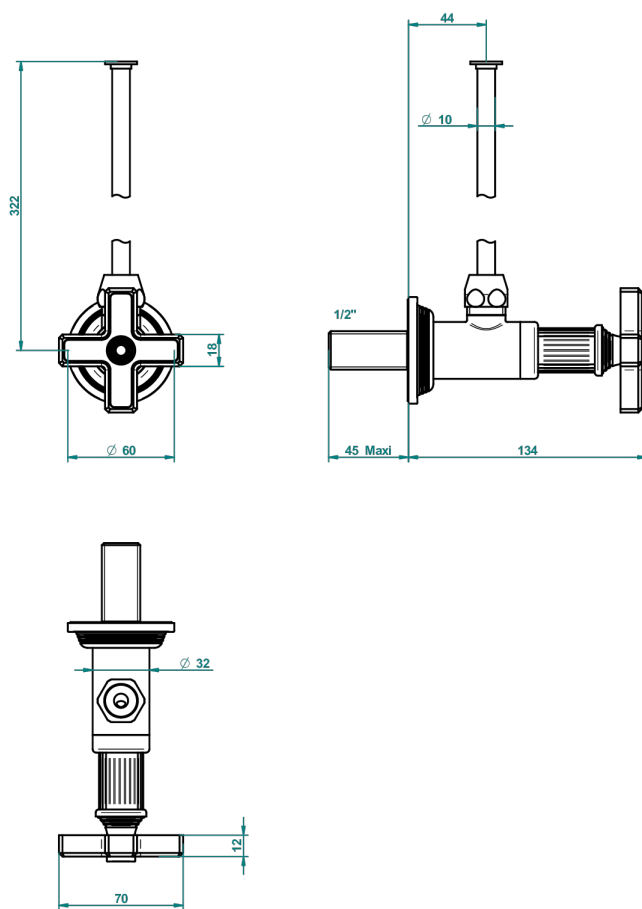

GRAND CENTRAL С РУЧКАМИ-КРЕСТИКАМИ С ЧЕРНЫМ ОНИКСОМ

THG
PARIS

U9M-181/S

Кран запорный 1/2" стильный регулируемый с 30 см трубкой

62282

06/02/2017

ХАРАКТЕРИСТИКИ

- Grand central с ручками-крестиками с чёрным ониксом
- Кран запорный 1/2" стильный регулируемый с 30 см трубкой