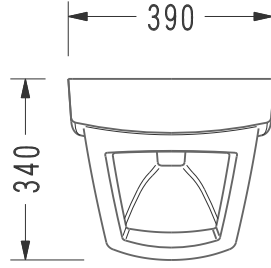

DG09 Arkadan Temiz Su Girişli Pisuar / Rear Flush Inled Urinal

DG0901-AZ