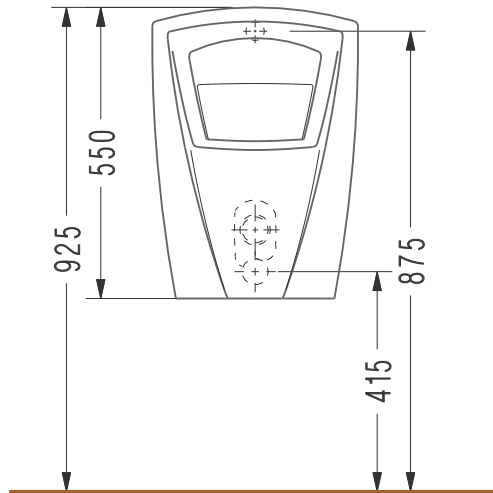

DG09 Arkadan Temiz Su Girişli Pisuar / Rear Flush Inled Urinal

DG0901-AZ