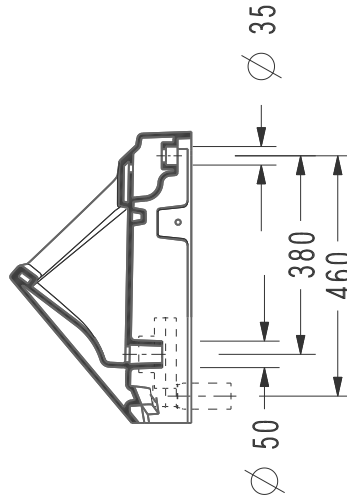

DG09 Arkadan Temiz Su Girişli Pisuar / Rear Flush Inled Urinal

DG0901-AZ