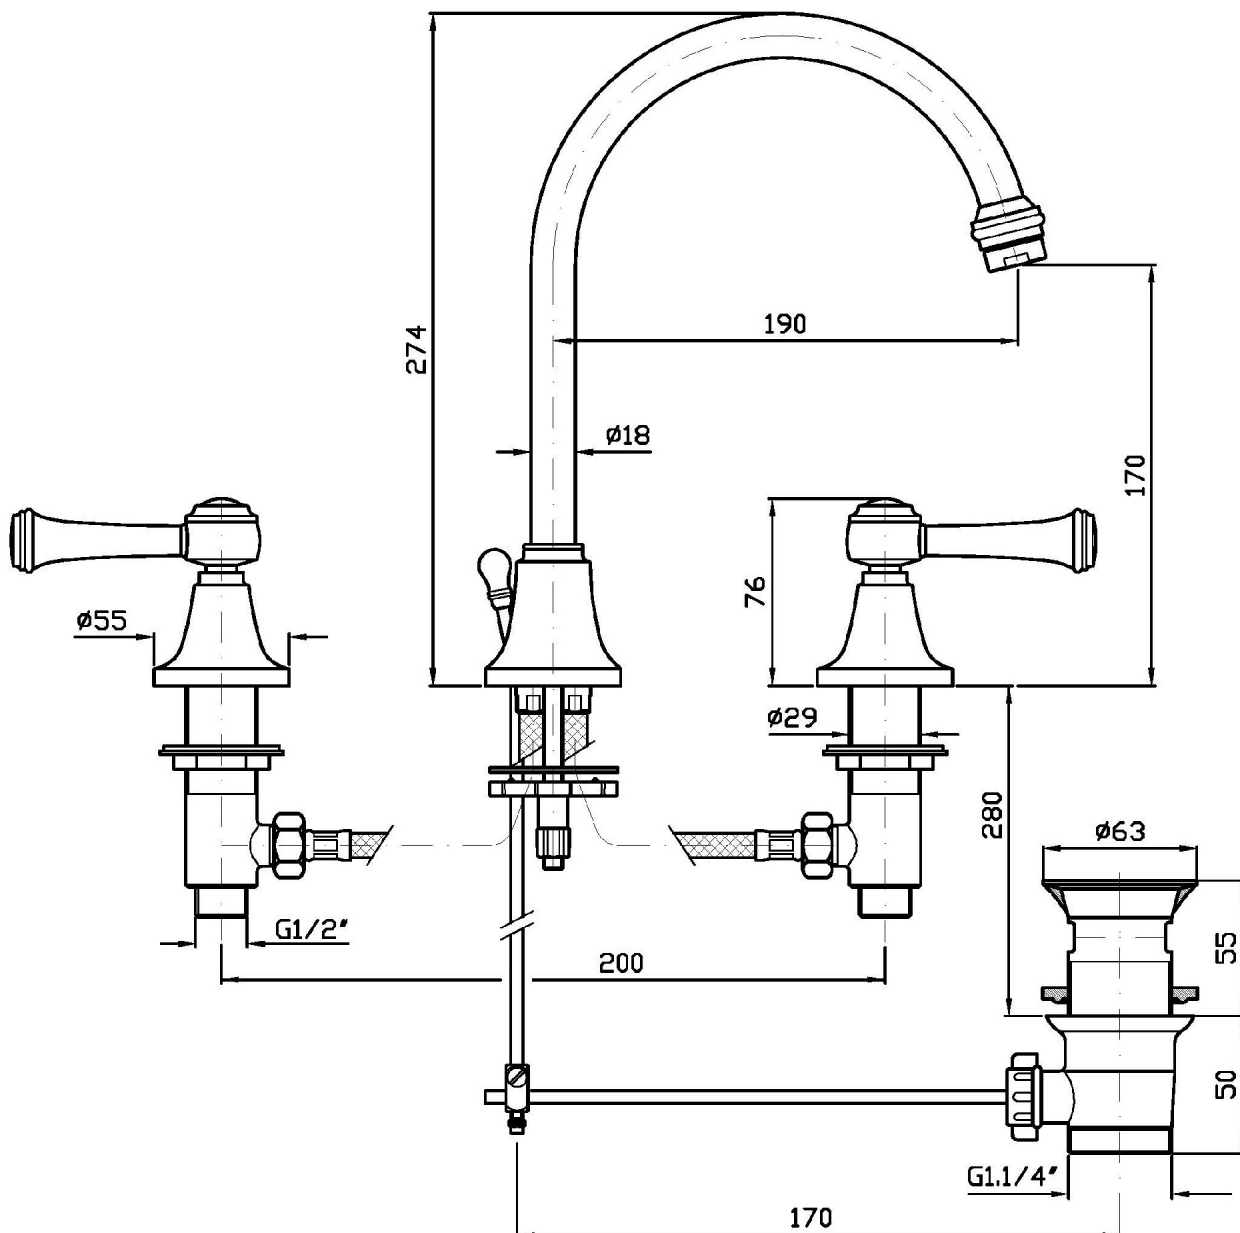

AGORÀ

ZAM406

Disegno Complessivo / Overall Drawing