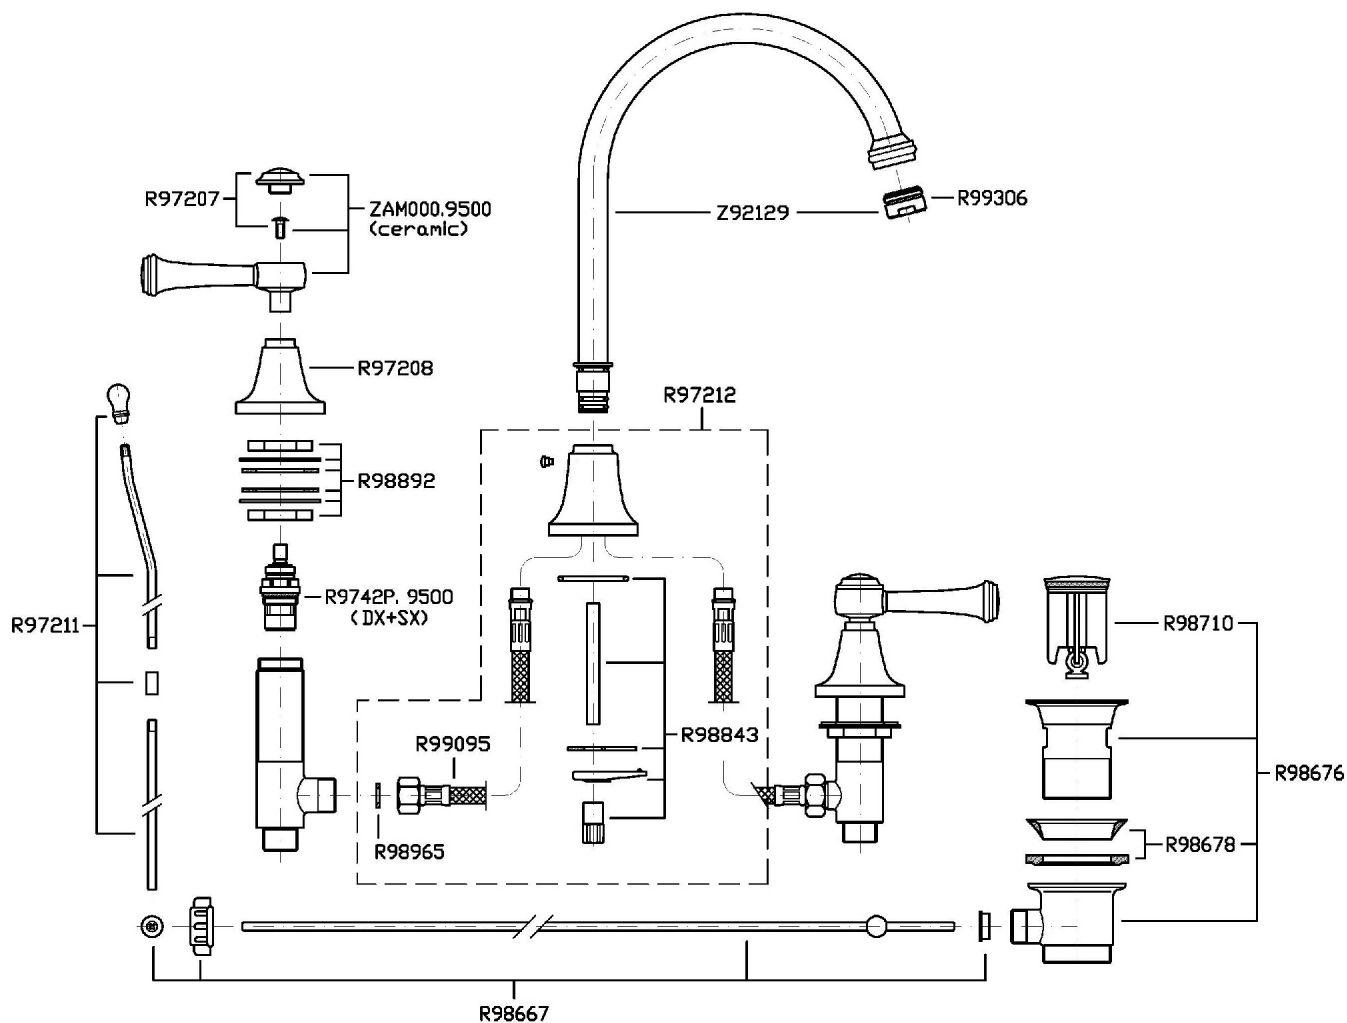

## AGORÀ

ZAM406

Batteria lavabo a 3 fori con bocca fissa. / 3 hole basin mixer fixed spout.

Batteria lavabo a 3 fori con bocca fissa, aeratore, scarico da 1 ¼, flessibili di collegamento.

3 hole basin mixer fixed spout, with aerator, 1 ¼ pop-up waste, flexible tails.

## AGORÀ

ZAM406

Disegno Complessivo / Overall Drawing

## AGORÀ

ZAM406

Portate / Flowrates (lt/min)

PRESSIONE PRESSURE	1 BAR	2 BAR	3 BAR	4 BAR	5 BAR
P1 LAVABO BASIN	7,8	11,2	14	16,2	18,2
P2					
P3					
P4					
P5					

## AGORÀ

ZAM406

Pesi e Misure / Weights and Sizes

Peso ( Kg ) Weight ( lb )	3,65 ( Kg )	8,05 ( lb )
Volume test ( dc3 ) - ( in3 )	11,01 ( dc3 )	671,87 ( in3 )
h ( mm ) - ( in )	90,00 ( mm )	3,54 ( in )
L1 ( mm ) - ( in )	335,00 ( mm )	13,19 ( in )
L2 ( mm ) - ( in )	365,00 ( mm )	14,37 ( in )