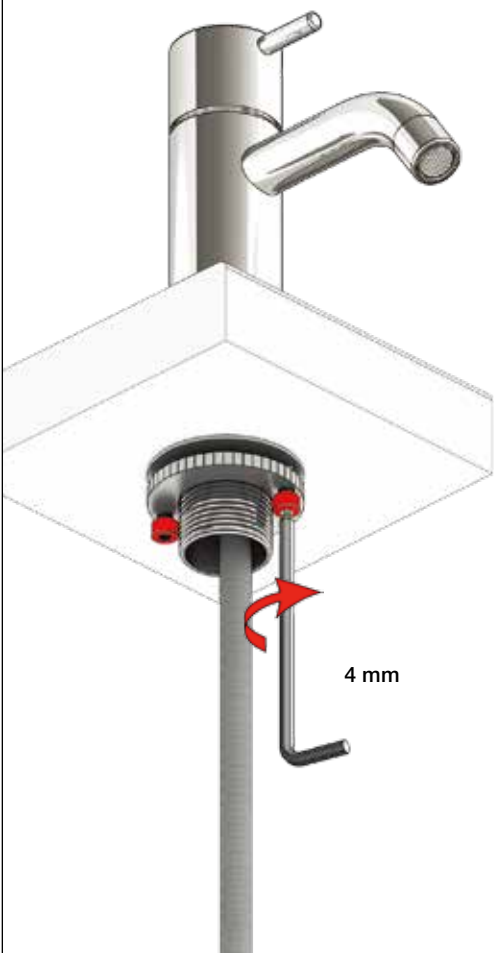

**VOLA RB1, RB3, RB4  
VOLA SH1**

Fitting instruction  
Montageanleitung  
Monteringsvejledning  
Monteringsvägledning  
Montage hanleiding  
Manuel de montage

RB1, RB3, RB4:

GODKENDT  
TIL DRIKKEVAND

www.vola.com

vola

RB1- RB3 - RB4 - SH1 V4\_40999835

5 703182 372600

**Data, 3 Bar/43.5 Psi:**

Max.	l/min.	Gal/min.
RB1/3/4:	5,0	1,3
SH1	27,0	7,1

Max. 70°C, 158°F

**RB1**

**RB3**

**1 RB1 + RB3**

**RB4**

**2 RB4 + SH1**

**SH1**

3

4

5

6

RB3: Ø10  
 RB3JP: Ø10  
 RB3US: Ø3/8"  
 RB3Q: Ø3/8"

RB3US:

- |           |                                     |
|-----------|-------------------------------------|
| NR.7/L/M: | VR2A, VR677/L/M                     |
| *VR17L4K: | VR15P, VR16L4, VR17L (US Standard)  |
| *VR17L5K: | VR15P, VR16L5, VR17L                |
| *VR17L9K: | VR15P, VR16L9, VR17L                |
| *VR17LSK: | VR15P, VR16LS, VR17L                |
| VR433:    | VR261, VR263, VR440, VR442, 2xVR444 |
| VR693K:   | VR23, VR693                         |