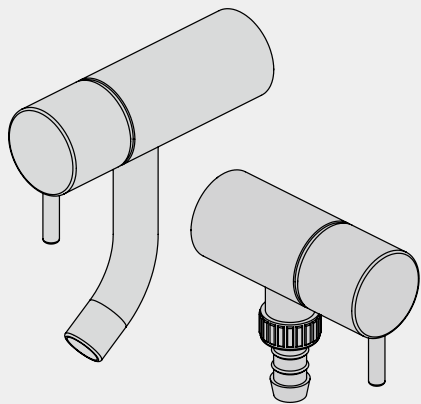

**VOLA RB1, RB3, RB4  
VOLA SH1**

Fitting instruction  
Montageanleitung  
Monteringsvejledning  
Monteringsvägledning  
Montage hanleiding  
Manuel de montage

RB1, RB3, RB4:

GODKENDT  
TIL DRIKKEVAND

www.vola.com

vola

RB1- RB3 - RB4 - SH1 V4\_40999835

5 703182 372600

**Data, 3 Bar/43.5 Psi:**

Max.	l/min.	Gal/min.
RB1/3/4:	5,0	1,3
SH1	27,0	7,1

Max. 70°C, 158°F

**RB1**

**RB3**

**1 RB1 + RB3**

**RB4**

**2 RB4 + SH1**

**SH1**

3

4

5

6

RB3: Ø10  
 RB3JP: Ø10  
 RB3US: Ø3/8"  
 RB3Q: Ø3/8"

RB3US:

- |           |                                     |
|-----------|-------------------------------------|
| NR.7/L/M: | VR2A, VR677/L/M                     |
| *VR17L4K: | VR15P, VR16L4, VR17L (US Standard)  |
| *VR17L5K: | VR15P, VR16L5, VR17L                |
| *VR17L9K: | VR15P, VR16L9, VR17L                |
| *VR17LSK: | VR15P, VR16LS, VR17L                |
| VR433:    | VR261, VR263, VR440, VR442, 2xVR444 |
| VR693K:   | VR23, VR693                         |