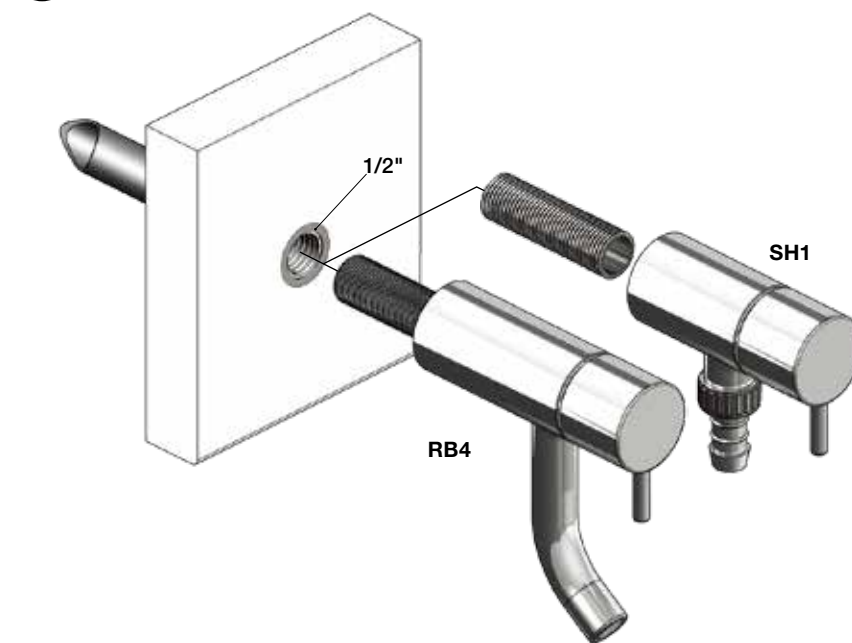

**VOLA RB1, RB3, RB4  
VOLA SH1**

Fitting instruction  
Montageanleitung  
Monteringsvejledning  
Monteringsvägledning  
Montage hanleiding  
Manuel de montage

RB1, RB3, RB4:

GODKENDT  
TIL DRIKKEVAND

www.vola.com

vola

RB1- RB3 - RB4 - SH1 V4\_40999835

5 703182 372600

**Data, 3 Bar/43.5 Psi:**

Max.	l/min.	Gal/min.
RB1/3/4:	5,0	1,3
SH1	27,0	7,1

Max. 70°C, 158°F

**RB1**

**RB3**

**1 RB1 + RB3**

**RB4**

**2 RB4 + SH1**

**SH1**

3

4

5

6

RB3: Ø10  
 RB3JP: Ø10  
 RB3US: Ø3/8"  
 RB3Q: Ø3/8"

RB3US:

- |           |                                     |
|-----------|-------------------------------------|
| NR.7/L/M: | VR2A, VR677/L/M                     |
| *VR17L4K: | VR15P, VR16L4, VR17L (US Standard)  |
| *VR17L5K: | VR15P, VR16L5, VR17L                |
| *VR17L9K: | VR15P, VR16L9, VR17L                |
| *VR17LSK: | VR15P, VR16LS, VR17L                |
| VR433:    | VR261, VR263, VR440, VR442, 2xVR444 |
| VR693K:   | VR23, VR693                         |