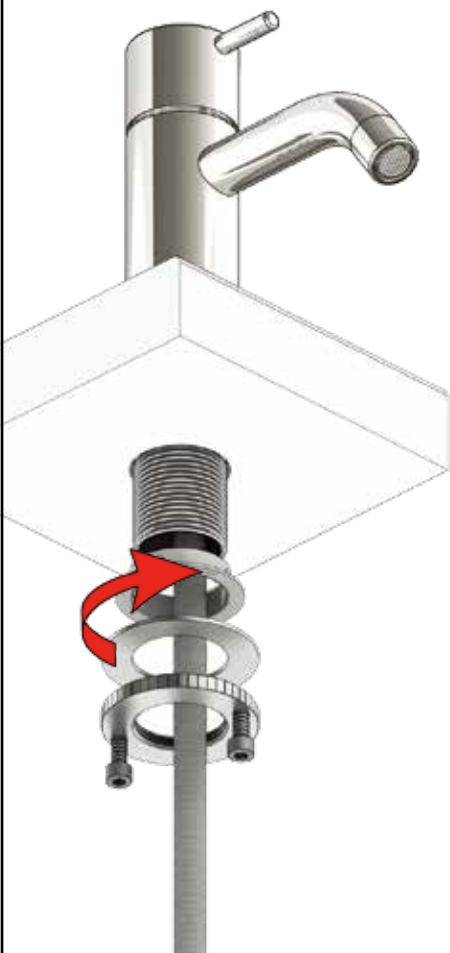

**VOLA RB1, RB3, RB4  
VOLA SH1**

Fitting instruction  
Montageanleitung  
Monteringsvejledning  
Monteringsvägledning  
Montage hanleiding  
Manuel de montage

RB1, RB3, RB4:

GODKENDT  
TIL DRIKKEVAND

www.vola.com

vola

RB1- RB3 - RB4 - SH1 V4\_40999835

5 703182 372600

**Data, 3 Bar/43.5 Psi:**

Max.	l/min.	Gal/min.
RB1/3/4:	5,0	1,3
SH1	27,0	7,1

Max. 70°C, 158°F

**RB1**

**RB3**

**1 RB1 + RB3**

**RB4**

**2 RB4 + SH1**

**SH1**

3

4

5

6

RB3: Ø10  
 RB3JP: Ø10  
 RB3US: Ø3/8"  
 RB3Q: Ø3/8"

RB3US:

- |           |                                     |
|-----------|-------------------------------------|
| NR.7/L/M: | VR2A, VR677/L/M                     |
| *VR17L4K: | VR15P, VR16L4, VR17L (US Standard)  |
| *VR17L5K: | VR15P, VR16L5, VR17L                |
| *VR17L9K: | VR15P, VR16L9, VR17L                |
| *VR17LSK: | VR15P, VR16LS, VR17L                |
| VR433:    | VR261, VR263, VR440, VR442, 2xVR444 |
| VR693K:   | VR23, VR693                         |