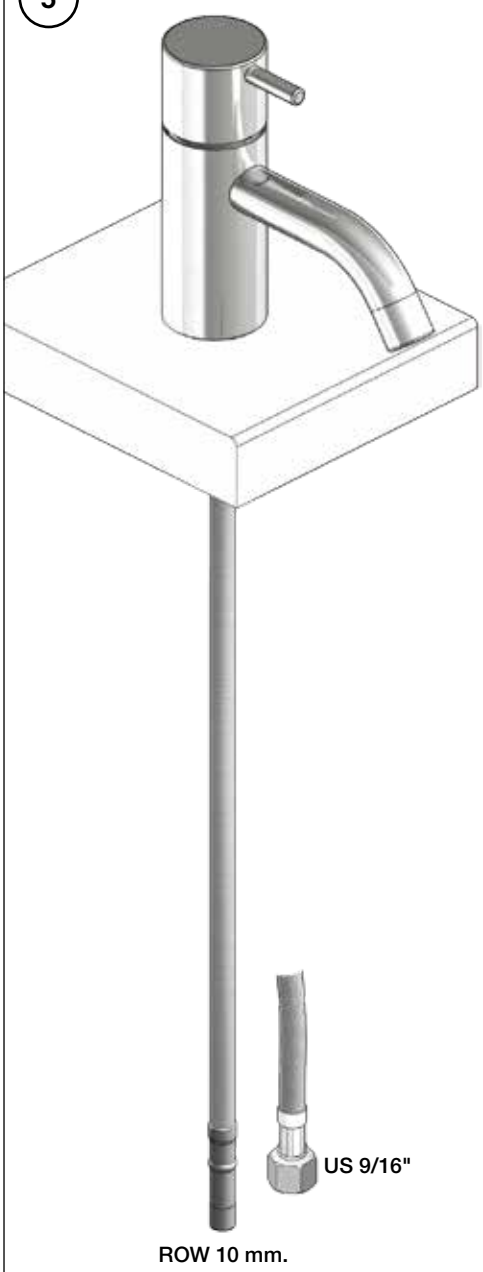

**VOLA RB1, RB3, RB4  
VOLA SH1**

Fitting instruction  
Montageanleitung  
Monteringsvejledning  
Monteringsvägledning  
Montage hanleiding  
Manuel de montage

RB1, RB3, RB4:

GODKENDT  
TIL DRIKKEVAND

www.vola.com

vola

RB1- RB3 - RB4 - SH1 V4\_40999835

5 703182 372600

**Data, 3 Bar/43.5 Psi:**

Max.	l/min.	Gal/min.
RB1/3/4:	5,0	1,3
SH1	27,0	7,1

Max. 70°C, 158°F

**RB1**

**RB3**

**1 RB1 + RB3**

**RB4**

**2 RB4 + SH1**

**SH1**

3

4

5

6

RB3: Ø10  
 RB3JP: Ø10  
 RB3US: Ø3/8"  
 RB3Q: Ø3/8"

RB3US:

- |           |                                     |
|-----------|-------------------------------------|
| NR.7/L/M: | VR2A, VR677/L/M                     |
| *VR17L4K: | VR15P, VR16L4, VR17L (US Standard)  |
| *VR17L5K: | VR15P, VR16L5, VR17L                |
| *VR17L9K: | VR15P, VR16L9, VR17L                |
| *VR17LSK: | VR15P, VR16LS, VR17L                |
| VR433:    | VR261, VR263, VR440, VR442, 2xVR444 |
| VR693K:   | VR23, VR693                         |