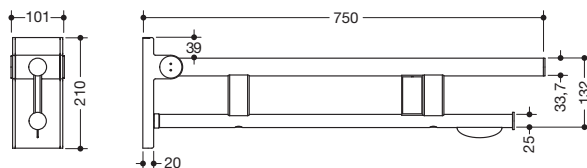

Abmessungen in mm

Oberflächen/Farben

Die Farbe AY läuft zum 31.03.2023 aus

Alternative Oberflächen