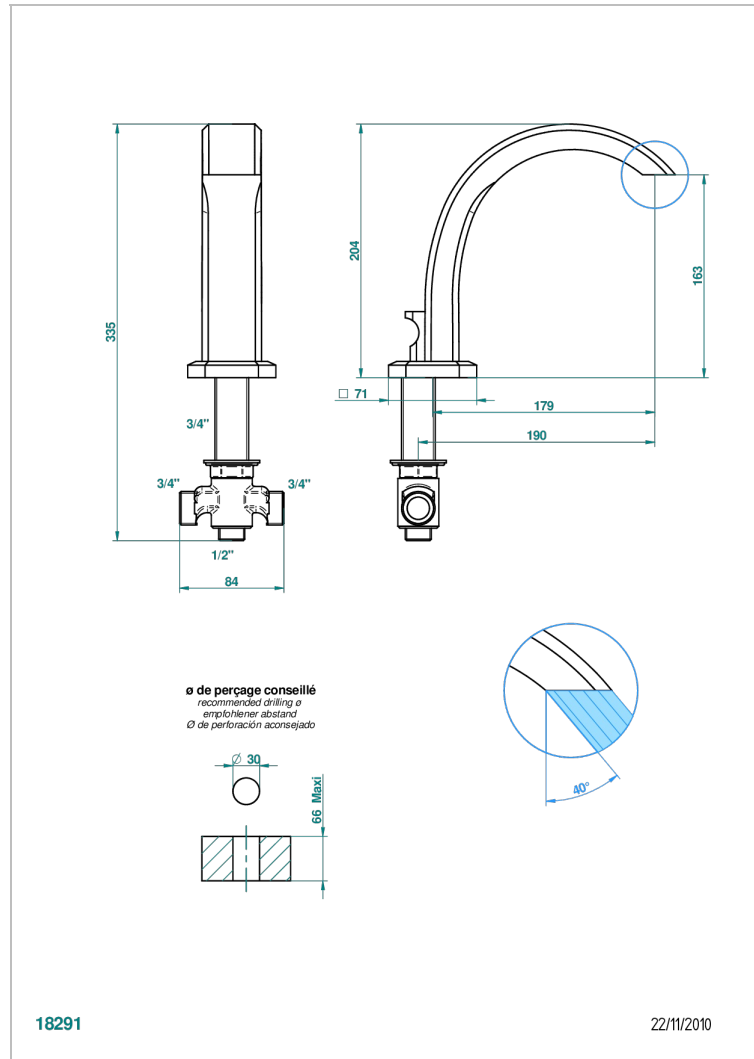

METROPOLIS С ЧЕРНЫМ ХРУСТАЛЕМ

A2L-29I

Излив ГОЛИАФ ¾ дюйма, устанавливаемый на борту ванны с переключателем

THG[®]
PARIS

18291

22/11/2010

ХАРАКТЕРИСТИКИ

- Metropolis с чёрным хрусталём
- Излив ГОЛИАФ ¾ дюйма, устанавливаемый на борту ванны с переключателем