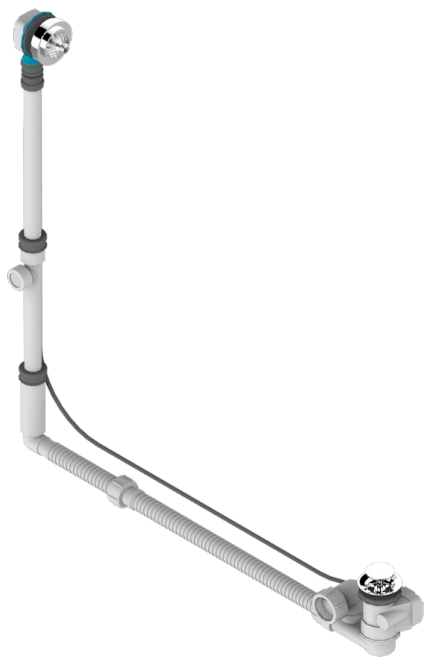

# VOGUE С ЧЕРНЫМ ОНИКСОМ

A8P-302GM

THG<sup>®</sup>  
PARIS

Перелив GEBERIT для ванны - европейская модель - большой размер регулируемая высота : от 165мм MAXI 580мм  
регулируемая выступающая часть : от 110мм MAXI 700мм- выпуск Ø 40 мм с стильной ручкой

## ХАРАКТЕРИСТИКИ

- Vogue с чёрным ониксом
- Перелив GEBERIT для ванны - европейская модель - большой размер регулируемая высота : от 165мм MAXI 580мм  
регулируемая выступающая часть : от 110мм MAXI 700мм-  
выпуск Ø 40 мм с стильной ручкой