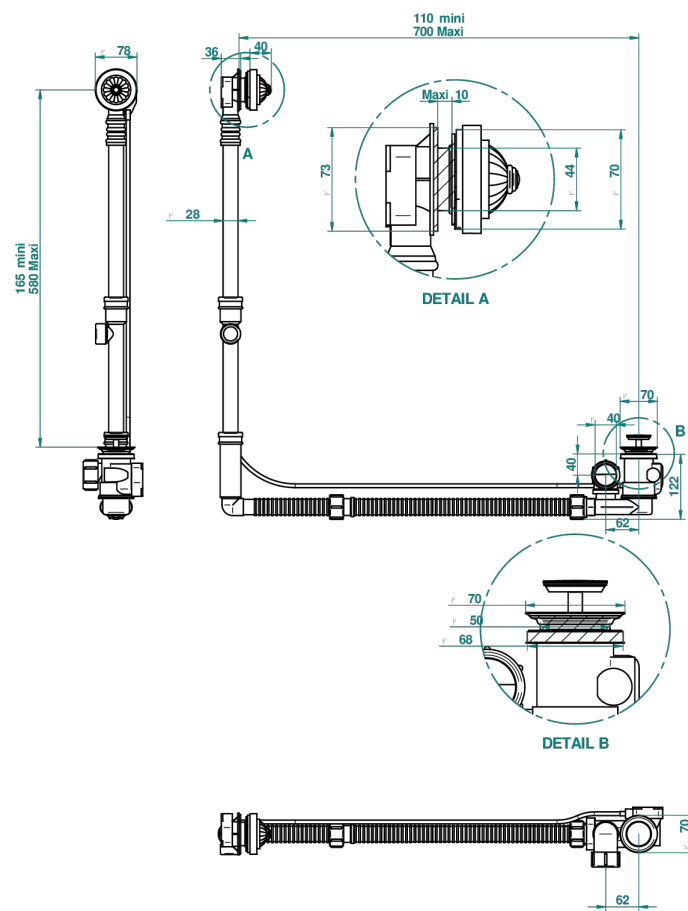

# VOGUE С ЧЕРНЫМ ОНИКСОМ

A8P-302GM

THG<sup>®</sup>  
PARIS

Перелив GEBERIT для ванны - европейская модель - большой размер регулируемая высота : от 165мм MAXI 580мм  
регулируемая выступающая часть : от 110мм MAXI 700мм- выпуск Ø 40 мм с стильной ручкой

## ХАРАКТЕРИСТИКИ

- Vogue с чёрным ониксом
- Перелив GEBERIT для ванны - европейская модель - большой размер регулируемая высота : от 165мм MAXI 580мм  
регулируемая выступающая часть : от 110мм MAXI 700мм-  
выпуск Ø 40 мм с стильной ручкой