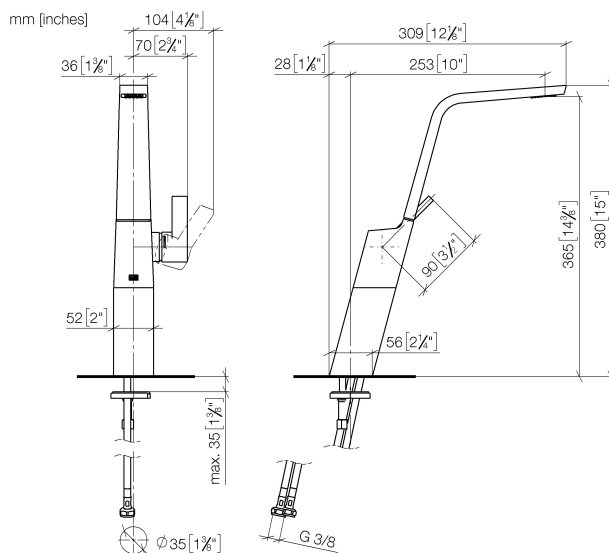

Умывальник - CL.1

Смеситель для умывальника однорычажный с удлиненной ножкой без сливного

Артикулный номер: 33 534 705-99

- вылет 253 мм
- неподвижный излив
- поток прямоугольного спектра из 40 отдельных струй
- высота смесителя 380 мм
- высота до аэратора 365 мм
- диаметр сверлёного отверстия 35 мм
- расход макс. 4 л/мин
- 2х напорный шланг М 8 х 1 винченный, испытанный на герметичность
- не содержит свинца
- Группа смесителей согл. DIN 4109: 1

Dark Platinum matt

размерный чертёж

Все величины в мм / дюймах = мм x 0,0394