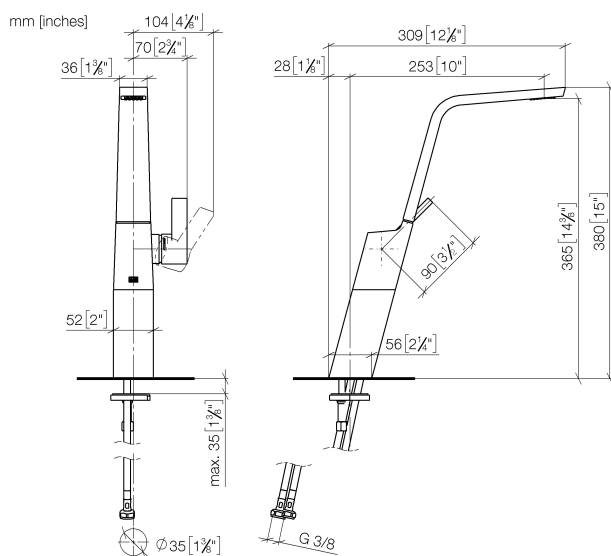

Умывальник - CL.1

Смеситель для умывальника однорычажный с удлиненной ножкой без сливного

Артикульный номер: 33 534 705-99

- вылет 253 мм
- неподвижный излив
- поток прямоугольного спектра из 40 отдельных струй
- высота смесителя 380 мм
- высота до аэратора 365 мм
- диаметр сверлёного отверстия 35 мм
- расход макс. 4 л/мин
- 2х напорный шланг М 8 х 1 ввинченный, испытанный на герметичность
- не содержит свинца
- Группа смесителей согл. DIN 4109: 1

Dark Platinum matt

размерный чертёж

Все величины в мм / дюймах = мм x 0,0394

Умывальник - CL.1

Смеситель для умывальника однорычажный с удлиненной ножкой без сливного

Артикульный номер: 33 534 705-99

график расхода

Умывальник - CL.1

Смеситель для умывальника однорычажный с удлиненной ножкой без сливного

Артикулльный номер: 33 534 705-99

Другие варианты поверхностей

хром

33 534 705-00

платина матовая

33 534 705-06