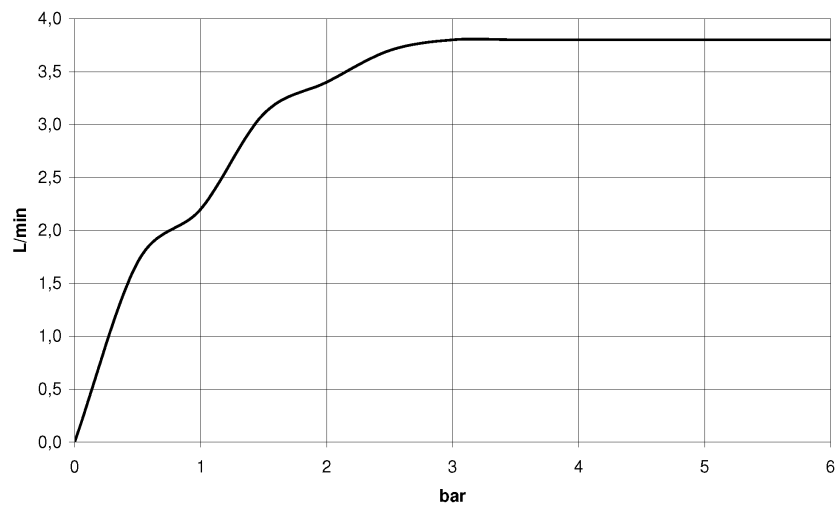

Умывальник - CL.1

Смеситель для умывальника однорычажный с удлиненной ножкой без сливного

Артикульный номер: 33 534 705-99

- вылет 253 мм
- неподвижный излив
- поток прямоугольного спектра из 40 отдельных струй
- высота смесителя 380 мм
- высота до аэратора 365 мм
- диаметр сверлёного отверстия 35 мм
- расход макс. 4 л/мин
- 2х напорный шланг М 8 х 1 ввинченный, испытанный на герметичность
- не содержит свинца
- Группа смесителей согл. DIN 4109: 1

Dark Platinum matt

размерный чертёж

Все величины в мм / дюймах = мм x 0,0394

Умывальник - CL.1

Смеситель для умывальника однорычажный с удлиненной ножкой без сливного

Артикульный номер: 33 534 705-99

график расхода