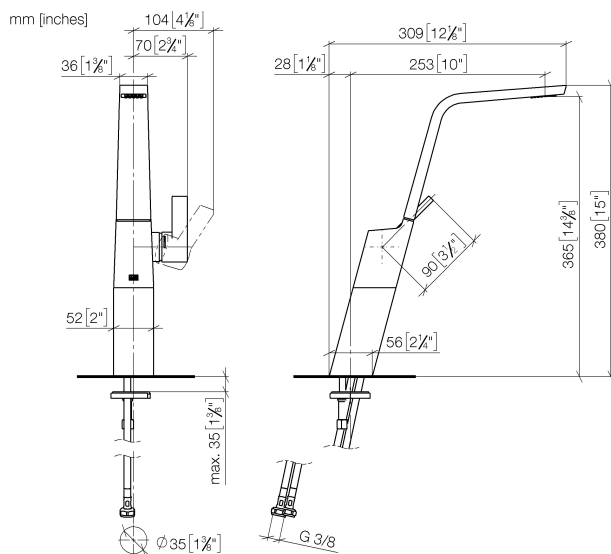

Умывальник - CL.1

Смеситель для умывальника однорычажный с удлиненной ножкой без сливного

Артикульный номер: 33 534 705-99

- вылет 253 мм
- неподвижный излив
- поток прямоугольного спектра из 40 отдельных струй
- высота смесителя 380 мм
- высота до аэратора 365 мм
- диаметр сверлёного отверстия 35 мм
- расход макс. 4 л/мин
- 2х напорный шланг М 8 х 1 винченный, испытанный на герметичность
- не содержит свинца
- Группа смесителей согл. DIN 4109: 1

Dark Platinum matt

размерный чертеж

Все величины в мм / дюймах = мм x 0,0394

Умывальник - CL.1

Смеситель для умывальника однорычажный с удлиненной ножкой без сливного

Артикульный номер: 33 534 705-99

график расхода

Умывальник - CL.1

Смеситель для умывальника однорычажный с удлиненной ножкой без сливного

Артикульный номер: 33 534 705-99

Другие варианты поверхностей

хром

33 534 705-00

платина матовая

33 534 705-06

Другие поверхности по запросу (x-tra Service)

Умывальник - CL.1

Смеситель для умывальника однорычажный с удлиненной ножкой без сливного

Артикульный номер: 33 534 705-99

Спецификация запасных частей

№	Артикульный №	Наименование	Расходуемое кол-во
1	90 11 70 009 00-99		1
2	90 15 05 042 00 90	Картридж Ø 25 x 52 мм -	1
3	09 31 11 152 90	Штифт Ø 2 x 10 мм -	1
4	09 14 10 137 90	O-Ring EPDM 70 29,0 x 2,0 мм -	1
5	09 24 04 294 90	Крепление Ø 33 x 26,5 мм -	1
6	09 14 10 063 90	O-Ring EPDM 70 26,0 x 2,0 мм -	1
7	09 28 30 029-99	чехол Ø 38 x 23 мм - Dark Platinum matt	1
8	09 20 67 010-99	Ручка 34 x 110 x 40 мм - Dark Platinum matt	1
9	09 31 11 030 90	Крепление M5 x 5 мм -	1
10	09 31 20 017 90	Донный клапан -	1
11	09 30 01 132-99		1
12	09 30 30 111 90	Крепление M8 x 50 мм -	1
13	04 30 04 101 00 90	Напорный шланг M8x1 x 3/8" x 600 мм -	2
14	09 23 01 034 90	Flow limiter белый 4 л/мин. -	1
15	04 31 20 039 10 90	комплект уплотнений M12 x 1 -	1
16	09 31 11 012 90	Крепление M8 x110 мм -	1
17	04 30 11 038 75 90	Крепление Ø 52 x 1,5 мм -	1