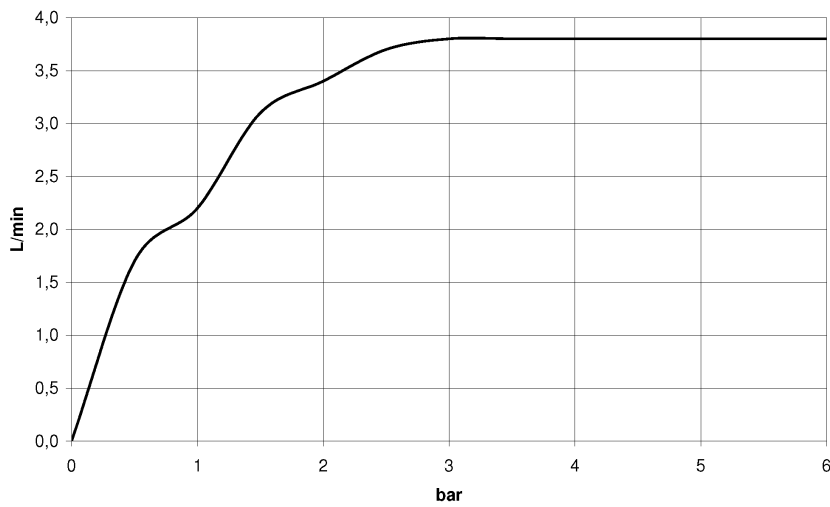

Умывальник - CL.1

Смеситель для умывальника однорычажный с удлиненной ножкой без сливного

Артикульный номер: 33 534 705-99

- вылет 253 мм
- неподвижный излив
- поток прямоугольного спектра из 40 отдельных струй
- высота смесителя 380 мм
- высота до аэратора 365 мм
- диаметр сверлёного отверстия 35 мм
- расход макс. 4 л/мин
- 2х напорный шланг М 8 х 1 винченный, испытанный на герметичность
- не содержит свинца
- Группа смесителей согл. DIN 4109: 1

Dark Platinum matt

размерный чертеж

Все величины в мм / дюймах = мм x 0,0394

Умывальник - CL.1

Смеситель для умывальника однорычажный с удлиненной ножкой без сливного

Артикульный номер: 33 534 705-99

график расхода