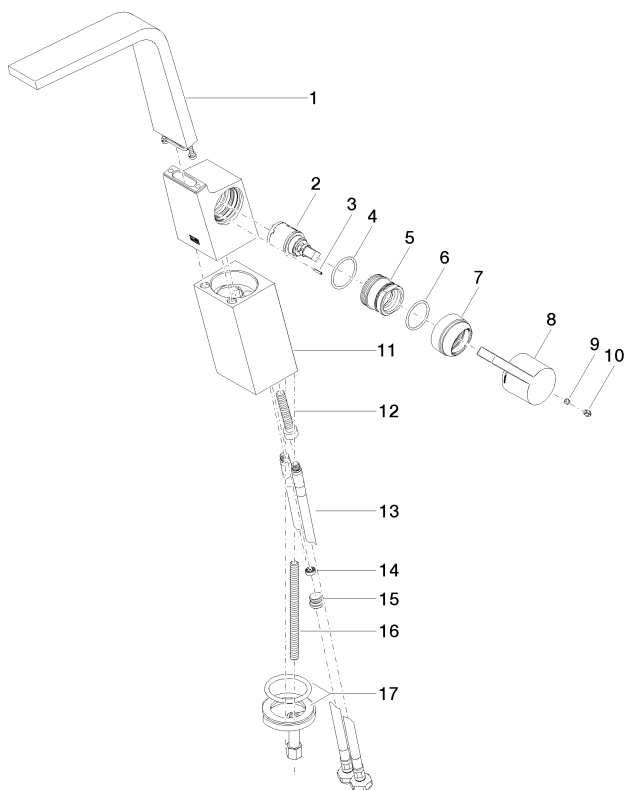

Умывальник - CL.1

Смеситель для умывальника однорычажный с удлиненной ножкой без сливного

Артикульный номер: 33 534 705-99

- вылет 253 мм
- неподвижный излив
- поток прямоугольного спектра из 40 отдельных струй
- высота смесителя 380 мм
- высота до аэратора 365 мм
- диаметр сверлёного отверстия 35 мм
- расход макс. 4 л/мин
- 2х напорный шланг М 8 х 1 винченный, испытанный на герметичность
- не содержит свинца
- Группа смесителей согл. DIN 4109: 1

Dark Platinum matt

размерный чертеж

Все величины в мм / дюймах = мм x 0,0394

Умывальник - CL.1

Смеситель для умывальника однорычажный с удлиненной ножкой без сливного

Артикульный номер: 33 534 705-99

график расхода

Умывальник - CL.1

Смеситель для умывальника однорычажный с удлиненной ножкой без сливного

Артикульный номер: 33 534 705-99

Другие варианты поверхностей

хром

33 534 705-00

платина матовая

33 534 705-06

Другие поверхности по запросу (x-tra Service)

Умывальник - CL.1

Смеситель для умывальника однорычажный с удлиненной ножкой без сливного

Артикульный номер: 33 534 705-99

Спецификация запасных частей

№	Артикульный №	Наименование	Расходуемое кол-во
1	90 11 70 009 00-99		1
2	90 15 05 042 00 90	Картридж Ø 25 x 52 мм -	1
3	09 31 11 152 90	Штифт Ø 2 x 10 мм -	1
4	09 14 10 137 90	O-Ring EPDM 70 29,0 x 2,0 мм -	1
5	09 24 04 294 90	Крепление Ø 33 x 26,5 мм -	1
6	09 14 10 063 90	O-Ring EPDM 70 26,0 x 2,0 мм -	1
7	09 28 30 029-99	чехол Ø 38 x 23 мм - Dark Platinum matt	1
8	09 20 67 010-99	Ручка 34 x 110 x 40 мм - Dark Platinum matt	1
9	09 31 11 030 90	Крепление M5 x 5 мм -	1
10	09 31 20 017 90	Донный клапан -	1
11	09 30 01 132-99		1
12	09 30 30 111 90	Крепление M8 x 50 мм -	1
13	04 30 04 101 00 90	Напорный шланг M8x1 x 3/8" x 600 мм -	2
14	09 23 01 034 90	Flow limiter белый 4 л/мин. -	1
15	04 31 20 039 10 90	комплект уплотнений M12 x 1 -	1
16	09 31 11 012 90	Крепление M8 x110 мм -	1
17	04 30 11 038 75 90	Крепление Ø 52 x 1,5 мм -	1