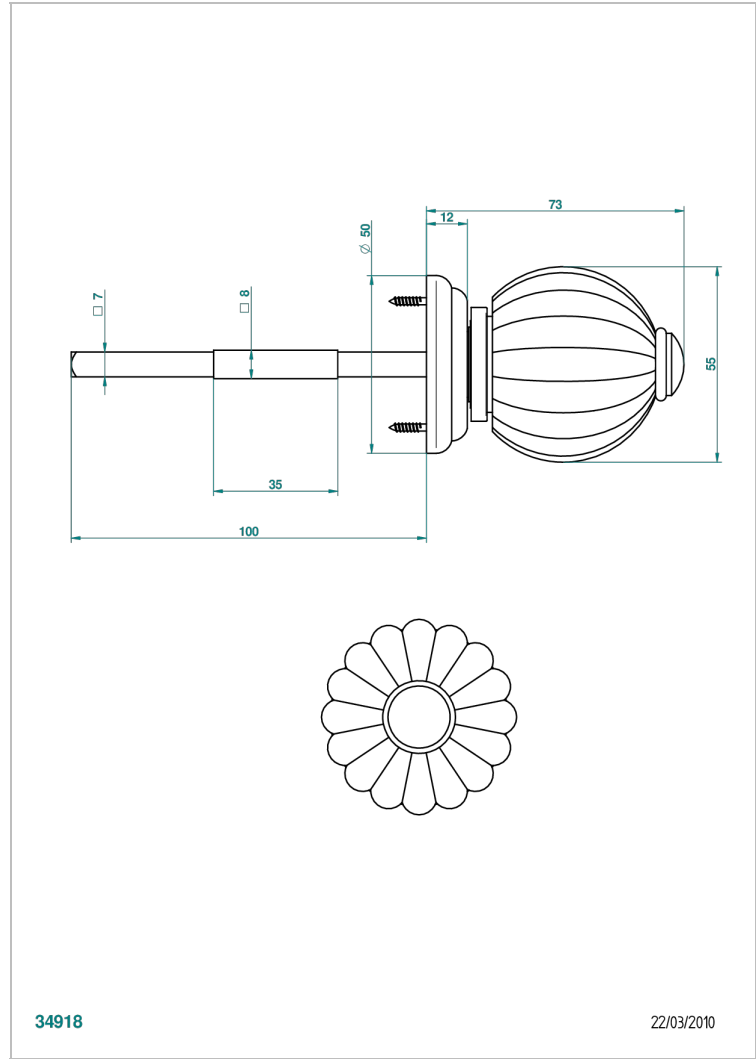

MANDARINE С САТИНИРОВАННЫМ ХРУСТАЛЕМ

U1E-639

Ручка дверная односторонняя - 7 мм стержень

THG[®]
PARIS

34918

22/03/2010

ХАРАКТЕРИСТИКИ

- Mandarin с сатинированным хрусталём
- Ручка дверная односторонняя - 7 мм стержень