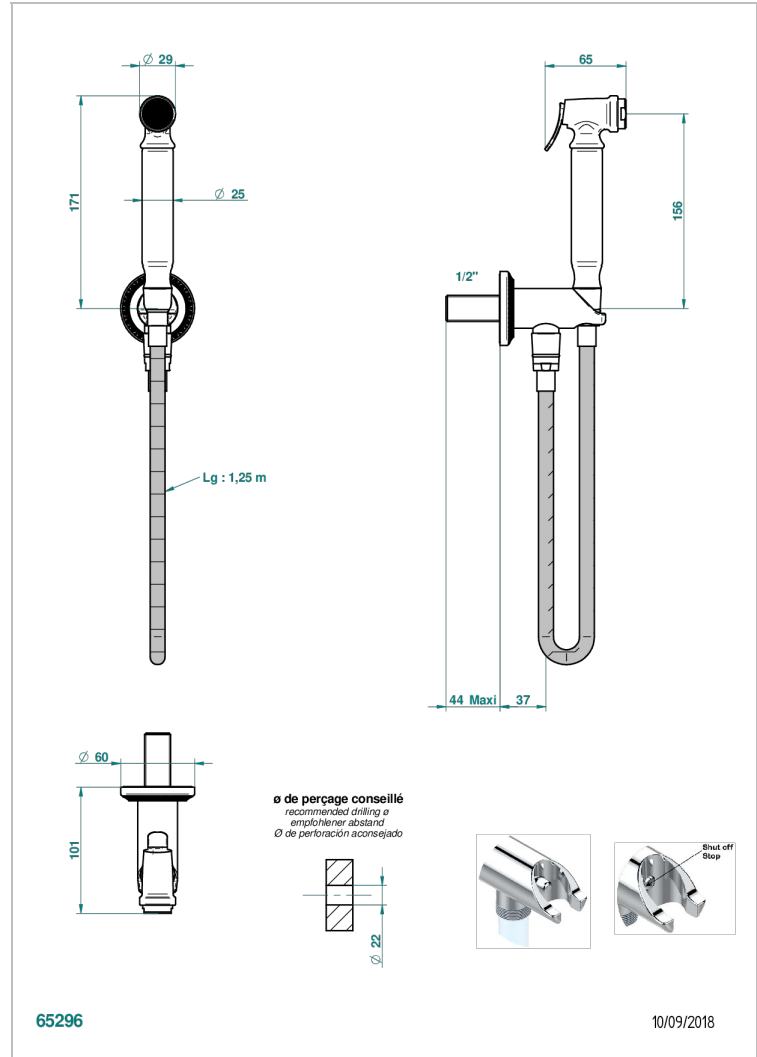

Комплект для гигиенического душа: лейка с клапаном, усиленный шланг 1,25м и вывод для шланга со встроенным защитным остановом

## ХАРАКТЕРИСТИКИ

- Malmaison métal
- Комплект для гигиенического душа: лейка с клапаном, усиленный шланг 1,25м и вывод для шланга со встроенным защитным остановом

## ДОСТУПНЫЕ ВАРИАНТЫ ПОКРЫТИЙ

Аранья (чёрный никель) - D24  
 Бронза - D01  
 Матовая красная старинная медь - H07  
 Матовый никель - C01  
 Матовый хром - C02  
 Никель - B01

Сатинированный хром - C03  
 Состаренный никель - H28  
 Старинное серебро - H03  
 Хром - A02  
 Хром/золото - G02